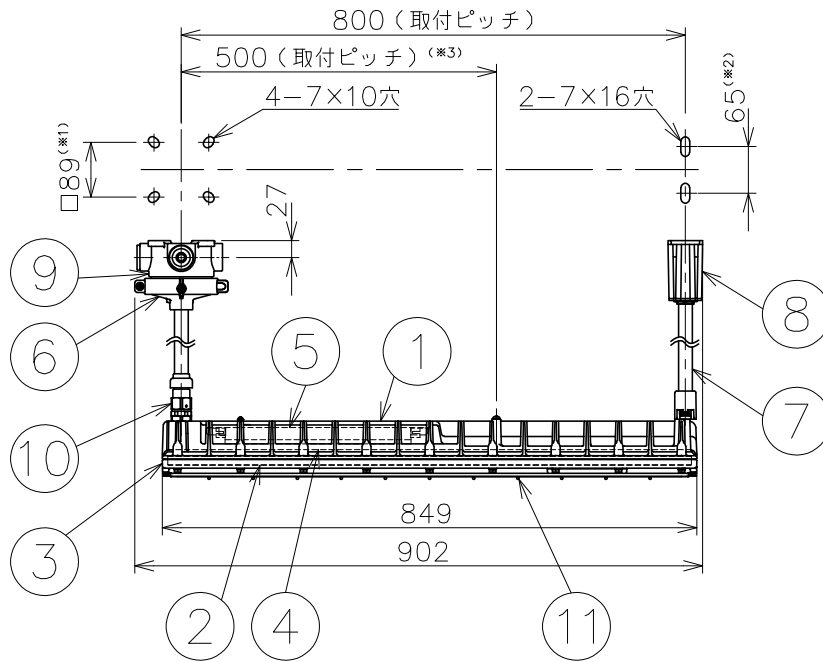

※ この器具は粉じん危険場所の可燃性粉じんが存在する場所にご使用いただける検定合格品です。

※1 端子箱の取付ピッチは、  
□85～□89の範囲です。  
※2 吊下金具の取付ピッチは、  
65～83の範囲です。

ハブ方向：4方向  
プラグ3個付

数量	ハブ寸法	セット型番	型録番号		質量 (kg)
			灯具	吊具	
	16 (PF1/2)	DGLL1020-119/16	DGLL1020-190-0	HTP148/16	11.5
	22 (PF3/4)	DGLL1020-119/22		HTP148/22	
	28 (PF1)	DGLL1020-119/28		HTP148/28	

- ※3 取付ピッチ500に変更可能です。取付方法については取扱説明書を参照ください。  
 注) 1.電源装置、LEDモジュールは標準組み込みです  
 2.LEDには発光色や明るさにバラツキがありますので予めご了承ください。  
 3.屋外及びこれに類する場所に使用する場合は、ねじかん合部から雨水が侵入しないよう防水シールを施してください。  
 4.ケーブル工事される場合は、弊社ケーブルグランドをご使用ください。  
 5.特殊工具は付属しておりません。別途手配してください。  
 適合特殊工具(別売)1-0:器具取付用

仕上色	グレイ(近似マンセルN7)
保護等級	噴流形(IP65)
光源色	5000K(昼白色)相当
LED光源寿命	60000時間(光束維持率97%)
平均演色評価数	Ra83

品番	部品名	材質	摘要	名称	防爆構造				検定型式				検定番号			
11	ガード	ステンレス鋼材φ5		粉じん防爆型LED照明器具 パイプ吊 (Hf蛍光灯1灯用相当)	DP13				DGLL1020				第T69976号			
10	ケーブルグランド	組立品			尺度: 1/12	第3角法	単位: mm	承認	検図	製図	設計					
9	端子箱	アルミダイカスト	塗装		2018.6.1				HK815327							
8	吊下金具	アルミダイカスト	塗装		伊東電機株式会社											
7	吊下パイプ	ステンレス鋼管φ21.7	塗装													
6	フランジ	アルミダイカスト	塗装													
5	電源	組立品														
4	LEDモジュール	組立品														
3	前面ガラス枠	アルミダイカスト	塗装													
2	前面ガラス	硬質ガラスt15.0														
1	本体	アルミダイカスト	塗装													