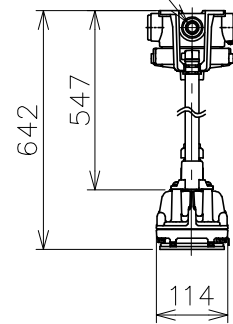

※ この器具は粉じん危険場所の可燃性粉じんが存在する場所にご使用いただける検定合格品です。

※1 端子箱の取付ピッチは、  
□85～□89の範囲です。  
※2 吊下金具の取付ピッチは、  
65～83の範囲です。

ハブ方向：4方向  
プラグ3個付

数量	ハブ寸法	セット型番	型録番号		質量 (kg)
			灯具	吊具	
	16 (PF1/2)	DGLL1020-119/16	DGLL1020-190-0	HTP148/16	11.5
	22 (PF3/4)	DGLL1020-119/22		HTP148/22	
	28 (PF1)	DGLL1020-119/28		HTP148/28	

仕上色	グレイ(近似マンセルN7)
保護等級	噴流形(IP65)
光源色	5000K(昼白色)相当
LED光源寿命	60000時間(光束維持率97%)
平均演色評価数	Ra83

品番	部品名	材質	摘要	名称	防爆構造				検定型式				検定番号			
11	ガード	ステンレス鋼材φ5		粉じん防爆型LED照明器具 パイプ吊 (Hf蛍光灯1灯用相当)	DP13				DGLL1020				第T69976号			
10	ケーブルグランド	組立品			尺度: 1/12	第3角法	単位: mm	承認	検図	製図	設計					
9	端子箱	アルミダイカスト	塗装		2018.6.1				HK815327							
8	吊下金具	アルミダイカスト	塗装		伊東電機株式会社											
7	吊下パイプ	ステンレス鋼管φ21.7	塗装													
6	フランジ	アルミダイカスト	塗装													
5	電源	組立品														
4	LEDモジュール	組立品														
3	前面ガラス枠	アルミダイカスト	塗装													
2	前面ガラス	硬質ガラスt15.0														
1	本体	アルミダイカスト	塗装													