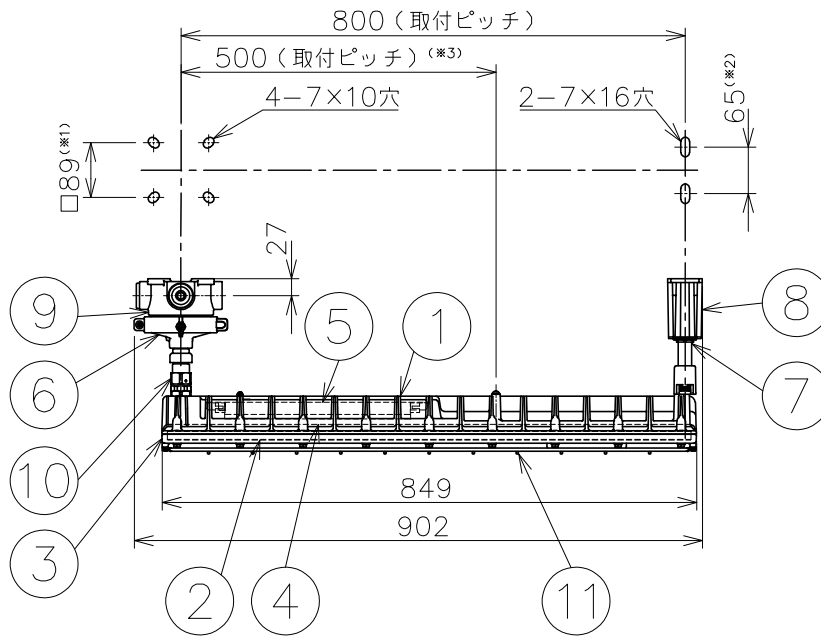

※ この器具は粉じん危険場所の可燃性粉じんが存在する場所にご使用いただける検定合格品です。

※1 端子箱の取付ピッチは、
□85～□89の範囲です。
※2 吊下金具の取付ピッチは、
65～83の範囲です。

ハブ方向：4方向
プラグ3個付

数量	ハブ寸法	セット型番	型録番号		質量 (kg)
			灯具	吊具	
	16 (PF1/2)	DGLL1020-129/16	DGLL1020-190-0	HTP248/16	10.5
	22 (PF3/4)	DGLL1020-129/22		HTP248/22	
	28 (PF1)	DGLL1020-129/28		HTP248/28	