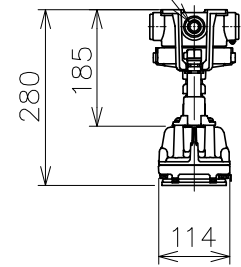

※ この器具は粉じん危険場所の可燃性粉じんが存在する場所にご使用いただける検定合格品です。

※1 端子箱の取付ピッチは、
□85～□89の範囲です。
※2 吊下金具の取付ピッチは、
65～83の範囲です。

ハブ方向：4方向
プラグ3個付

数量	ハブ寸法	セット型番	型録番号		質量 (kg)
			灯具	吊具	
	16 (PF1/2)	DGLL1020-129/16	DGLL1020-190-0	HTP248/16	10.5
	22 (PF3/4)	DGLL1020-129/22		HTP248/22	
	28 (PF1)	DGLL1020-129/28		HTP248/28	

仕上色	グレイ (近似マンセルN7)
保護等級	噴流形 (IP65)
光源色	5000K (昼白色) 相当
LED光源寿命	60000時間 (光束維持率97%)
平均演色評価数	Ra83

11	ガード	ステンレス鋼材φ5		名 称	粉じん防爆型LED照明器具 直付 (Hf蛍光灯1灯用相当)			
10	ケーブルグランド	組立品			防爆構造	DP13		
9	端子箱	アルミダイカスト	塗装	検定型式		DGLL1020		
8	吊下金具	アルミダイカスト	塗装		検定番号	第T69976号		
7	吊下パイプ	ステンレス鋼φ21.7	塗装	承認		新	岡	横
6	フランジ	アルミダイカスト	塗装		認	崎	田	藤
5	電源	組立品		伊東電機株式会社				
4	LEDモジュール	組立品						
3	前面ガラス枠	アルミダイカスト	塗装	作成 2018.6.1 図番 HK815328				
2	前面ガラス	硬質ガラスt15.0						
1	本体	アルミダイカスト	塗装					
品番	部 品 名	材 質	摘 要					