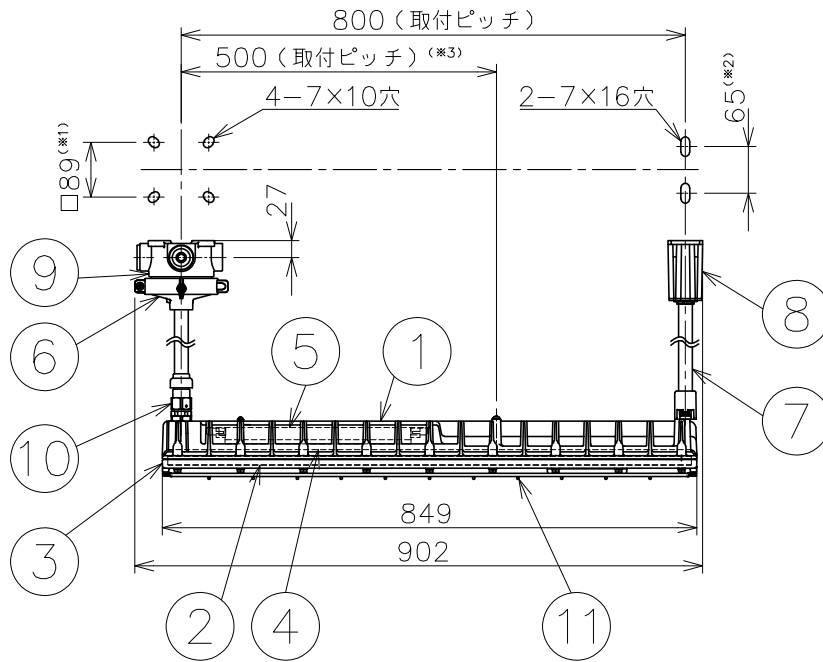

※ この器具は粉じん危険場所の可燃性粉じんが存在する場所にご使用いただける検定合格品です。

※1 端子箱の取付ピッチは、
□85～□89の範囲です。
※2 吊下金具の取付ピッチは、
65～83の範囲です。

ハブ方向：4方向
プラグ3個付

数量	ハブ寸法	セット型番	型録番号		質量 (kg)
			灯具	吊具	
	16 (PF1/2)	DGLL1040-119/16		HTP148/16	11.5
	22 (PF3/4)	DGLL1040-119/22	DGLL1040-190-0	HTP148/22	
	28 (PF1)	DGLL1040-119/28		HTP148/28	

- ※3 取付ピッチ500に変更可能です。取付方法については取扱説明書を参照ください。
 注) 1. 電源装置、LEDモジュールは標準組込みです
 2. LEDには発光色や明るさにバラツキがありますので予めご了承ください。
 3. 屋外及びこれに類する場所に使用する場合は、ねじかん合部から雨水が侵入しないよう防水シールを施してください。
 4. ケーブル工事される場合は、弊社ケーブルグランドをご使用ください。
 5. 特殊工具は付属しておりません。別途手配してください。
 適合特殊工具 (別売) 1-0 : 器具取付用