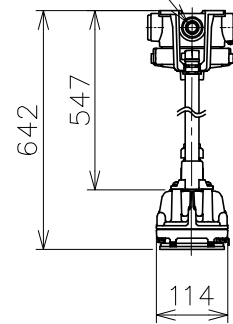

※ この器具は粉じん危険場所の可燃性粉じんが存在する場所にご使用いただける検定合格品です。

※1 端子箱の取付ピッチは、
□85～□89の範囲です。
※2 吊下金具の取付ピッチは、
65～83の範囲です。

ハブ方向：4方向
プラグ3個付

数量	ハブ寸法	セット型番	型録番号		質量 (kg)
			灯具	吊具	
	16 (PF1/2)	DGLL1040-119/16		HTP148/16	11.5
	22 (PF3/4)	DGLL1040-119/22	DGLL1040-190-0	HTP148/22	
	28 (PF1)	DGLL1040-119/28		HTP148/28	

仕上色	グレイ (近似マンセルN7)
保護等級	噴流形 (IP65)
光源色	5000K (昼白色) 相当
LED光源寿命	60000時間 (光束維持率97%)
平均演色評価数	Ra83

11	ガード	ステンレス鋼材φ5		名 称	粉じん防爆型LED照明器具 パイプ吊 (Hf蛍光灯2灯用相当)				
10	ケーブルグランド	組立品			防爆構造	DP13	尺度：1/12	第3角法	単位：mm
9	端子箱	アルミダイカスト	塗装	検定型式	DGLL1040	承認	検図	製図	設計
8	吊下金具	アルミダイカスト	塗装	検定番号	第T69976号				
7	吊下パイプ	ステンレス鋼管φ21.7	塗装	伊東電機株式会社					
6	フランジ	アルミダイカスト	塗装	作成	2018.6.1	図番 HK815332			
5	電源	組立品		品番					
4	LEDモジュール	組立品							
3	前面ガラス枠	アルミダイカスト	塗装						
2	前面ガラス	硬質ガラスt15.0							
1	本体	アルミダイカスト	塗装						
品番	部 品 名	材 質	摘 要						