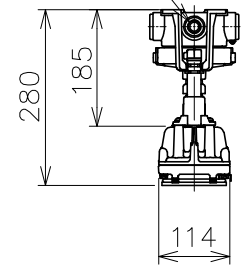

※ この器具は粉じん危険場所の可燃性粉じんが存在する場所にご使用いただける検定合格品です。

※1 端子箱の取付ピッチは、
□85～□89の範囲です。
※2 吊下金具の取付ピッチは、
65～83の範囲です。

ハブ方向：4方向
プラグ3個付

数量	ハブ寸法	セット型番	型録番号		質量 (kg)
			灯具	吊具	
	16 (PF1/2)	DGLL1040-129/16		HTP248/16	10.5
	22 (PF3/4)	DGLL1040-129/22	DGLL1040-190-0	HTP248/22	
	28 (PF1)	DGLL1040-129/28		HTP248/28	

仕上色	グレイ (近似マンセルN7)
保護等級	噴流形 (IP65)
光源色	5000K (昼白色) 相当
LED光源寿命	60000時間 (光束維持率97%)
平均演色評価数	Ra83

11	ガード	ステンレス鋼材φ5		名 称	粉じん防爆型LED照明器具 直付 (Hf蛍光灯2灯用相当)				
10	ケーブルグランド	組立品			防爆構造	DP13			
9	端子箱	アルミダイカスト	塗装	検定型式		DGLL1040			
8	吊下金具	アルミダイカスト	塗装		検定番号	第T69976号			
7	吊下パイプ	ステンレス鋼管φ21.7	塗装	承認		新	岡	横	武
6	フランジ	アルミダイカスト	塗装		認	崎	田	藤	
5	電源	組立品		尺度：1/12	第3角法	単位：mm	設計		
4	LEDモジュール	組立品							
3	前面ガラス枠	アルミダイカスト	塗装	伊東電機株式会社					
2	前面ガラス	硬質ガラスt15.0							
1	本体	アルミダイカスト	塗装	作成 2018.6.1 図番 HK815333					
品番	部 品 名	材 質	摘 要						