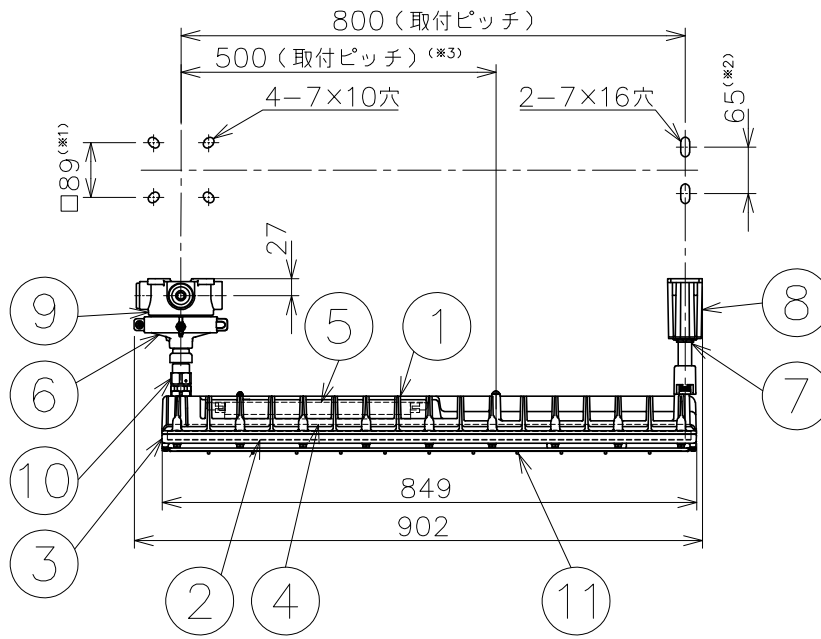

※ この器具は粉じん危険場所の可燃性粉じんが存在する場所にご使用いただける検定合格品です。

※1 端子箱の取付ピッチは、
□85～□89の範囲です。
※2 吊下金具の取付ピッチは、
65～83の範囲です。

ハブ方向：4方向
プラグ3個付

数量	ハブ寸法	セット型番	型録番号		質量 (kg)
			灯具	吊具	
	16 (PF1/2)	DGLL1040-129/16		HTP248/16	10.5
	22 (PF3/4)	DGLL1040-129/22	DGLL1040-190-0	HTP248/22	
	28 (PF1)	DGLL1040-129/28		HTP248/28	