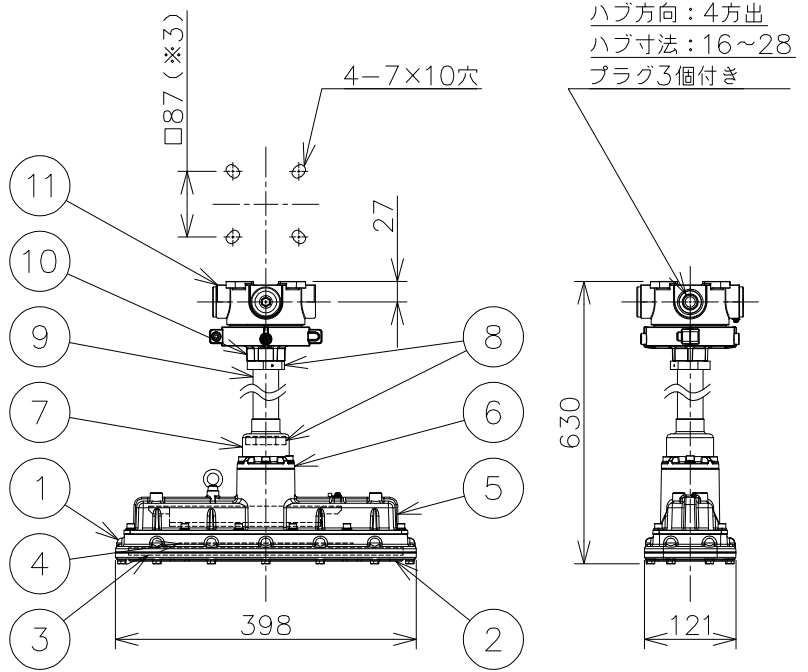

屋内外用 +50℃対応 EPL Gb IP65

温度等級	T1	T2	T3	T4	T5	T6
電気機器の分類	この防爆範囲で使用できます					
II A						
II B						

※3 位置ボックスの取付ピッチは、
□85~89の範囲です。

※1 この器具はZone1（第一類危険箇所）及び
Zone2（第二類危険箇所）に使用すること
ができる検定合格品です。
検定合格品は、灯具が対象です。
パイプ保持、吊具、位置ボックスは
安全増防爆構造です。

定格（AC100~242V）

定格電圧	100V	200V	242V
入力電力	20.9W	20.8W	20.8W
入力電流	0.213A	0.107A	0.089A
周波数	50/60Hz		

仕上色	7.5BG 6/1.5
光源色	5000K（昼白色）相当
定格光束	3340 lm
LED 光源寿命	60000時間（光束維持率90%）
演色性	Ra83

数量	ハブ寸法	セット型番	型録番号			質量 (kg)
			灯具	吊具	落下防止ワイヤ	
	16 (PF1/2)	EGLL2020-119/16	EGLL2020-190-0	HTP1311/16	HSWR01-L560	7.6
	22 (PF3/4)	EGLL2020-119/22		HTP1311/22		
	28 (PF1)	EGLL2020-119/28		HTP1311/28		