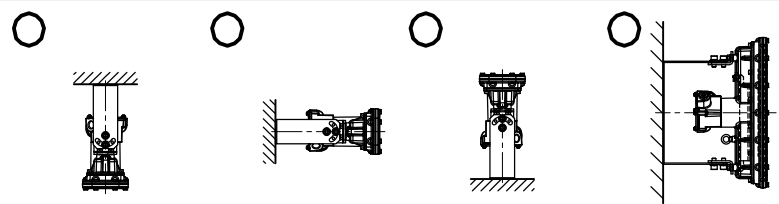

※2 本製品はガードの有無で検定合格番号が異なります。器具には検定合格標章を2枚貼付しておりますのでガードの取付は自由です。

名称	防爆型蛍光灯代替LED照明器具 EGLL2 角度可変形 (Hf蛍光灯 2灯用相当)			
防爆構造	Ex db IIB T6	尺度：1/10	第3角法	単位：mm
検定型式	EGLL2040	承認	検図	製図
検定番号	第TC22710X号（ガード無し） 第TC22711X号（ガード有り）	小川	武田	柏
作成	2023.11.13	図番	HS001113	

8	取付ボルト	ステンレス鋼	M10 六角穴付
7	取付ボルト	ステンレス鋼	M8 六角
6	取付脚	ステンレス鋼	
5	配線用プラグ	アルミダイカスト	塗装
4	接続箱	アルミダイカスト	塗装
3	LEDモジュール	組立品	白色系LED
2	前面ガラス	強化ガラス	
1	本体	アルミダイカスト	塗装
品番	部品名	材質	摘要

伊東電機株式会社