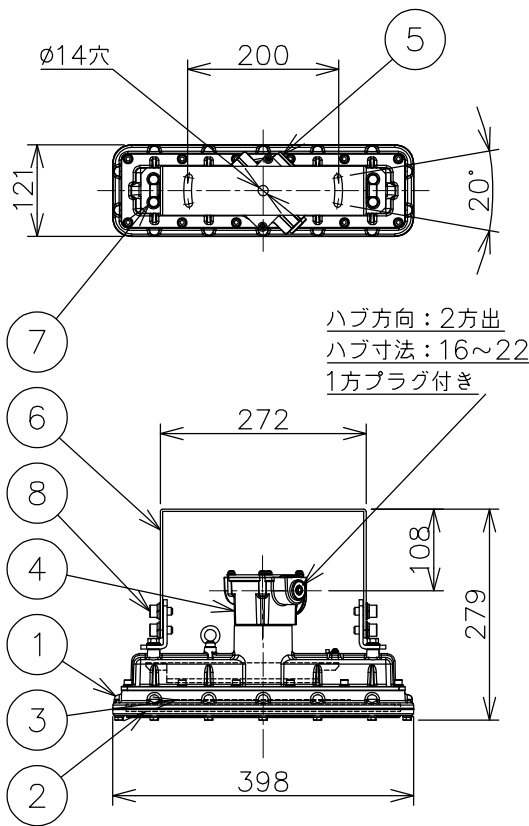

屋内外用 +50℃対応 EPL Gb IP65

温度等級	T1	T2	T3	T4	T5	T6
電気機器の分類	この防爆範囲で使用できます					
II A						
II B						

※1 この器具はZone1（第一類危険箇所）及びZone2（第二類危険箇所）に使用することができる検定合格品です。  
 検定合格品は、灯具が対象です。  
 接続箱は安全増防爆構造です。

定格（AC100～242V）

定格電圧	100V	200V	242V
入力電力	36.9W	36.0W	35.9W
入力電流	0.375A	0.186A	0.158A
周波数	50/60Hz		

仕上色	7.5BG 6/1.5
光源色	5000K（昼白色）相当
定格光束	6020 lm
LED光源寿命	60000時間（光束維持率90%）
演色性	Ra83

照射角度範囲

数量	ハブ寸法	セット型番	型録番号			質量 (kg)
			灯具	吊具	落下防止ワイヤ	
	16 (PF1/2)	EGLL2040-209A/16	EGLL2040-791-0	HTB25	HSWR02-L400	6.9
	22 (PF3/4)	EGLL2040-209A/22	EGLL2040-792-0			