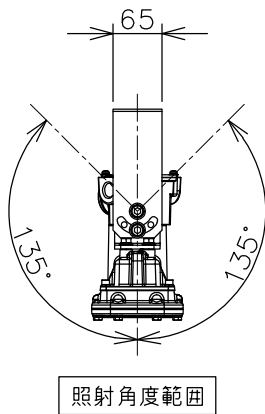

屋内外用 +50℃対応 EPL Gb IP65

温度等級	T1	T2	T3	T4	T5	T6
電気機器の分類	この防爆範囲で使用できます					
II A						
II B						

※1 この器具はZone1（第一類危険箇所）及びZone2（第二類危険箇所）に使用することができる検定合格品です。  
 検定合格品は、灯具が対象です。  
 接続箱は安全増防爆構造です。

定格（AC100～242V）

定格電圧	100V	200V	242V
入力電力	36.9W	36.0W	35.9W
入力電流	0.375A	0.186A	0.158A
周波数	50/60Hz		

仕上色	7.5BG 6/1.5
光源色	5000K（昼白色）相当
定格光束	6020 lm
LED光源寿命	60000時間（光束維持率90%）
演色性	Ra83

照射角度範囲

数量	ハブ寸法	セット型番	型録番号			質量 (kg)
			灯具	吊具	落下防止ワイヤ	
	16 (PF1/2)	EGLL2040-209A/16	EGLL2040-791-0	HTB25	HSWR02-L400	6.9
	22 (PF3/4)	EGLL2040-209A/22	EGLL2040-792-0			