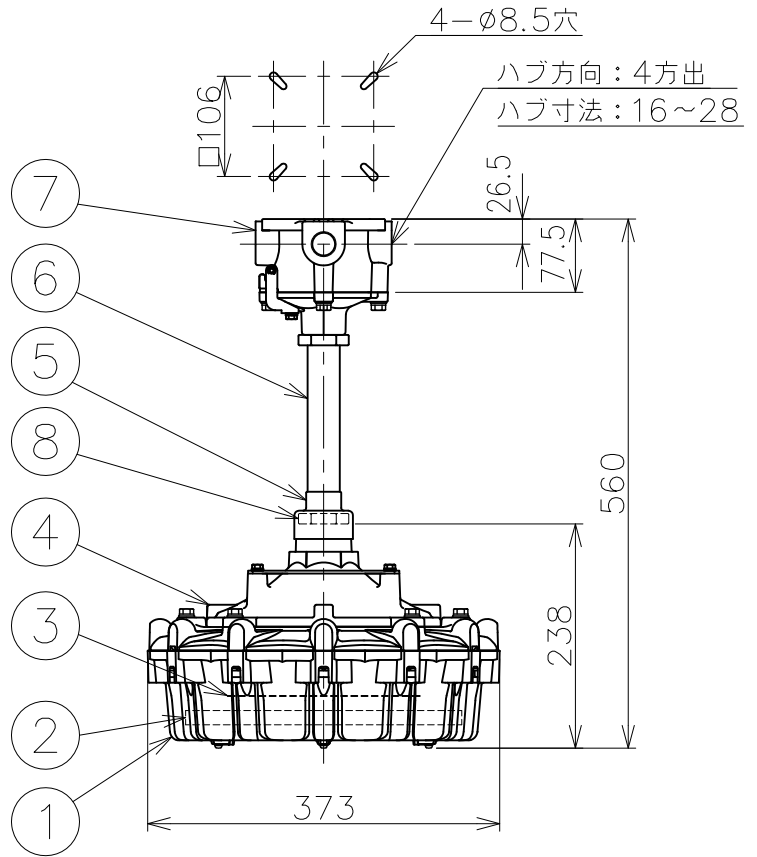

屋内外用 +50℃対応

温度等級	T1	T2	T3	T4	T5	T6
電気機器の分類	この防爆範囲で使用できます					
II A						
II B						
H2						

※ この器具はZone1（第一類危険箇所）及びZone2（第二類危険箇所）に使用することができる検定合格品です。検定合格品は、灯具が対象です。
パイプ保持、位置ボックスは安全増防爆構造です。

定格（AC100～242V）

定格電圧	100V	200V	242V
入力電力	33.9W	34.7W	35.4W
入力電流	0.341A	0.179A	0.156A
周波数	50/60Hz		
定格光束	4300lm		
保護等級	噴流形（IP65）		
機器保護レベル	Gb		
光源色	5000K（昼白色）相当		
演色性	Ra80		

数量	ハブ寸法	セット型番	型録番号			質量 (kg)
			灯具	吊具	位置ボックス	
	16 (PF1/2)	ERXLL1035-119/16	ERXLL1035-190-0	HTP139	IS16	18.7
	22 (PF3/4)	ERXLL1035-119/22			IS22	
	28 (PF1)	ERXLL1035-119/28			IS28	

安全上のご注意

- ◆この器具は水平な天井取付け専用器具です。指定外での取付けは行わないでください。落下の原因や、防爆性能保持が出来なくなる恐れがあります。
- ◆振動や衝撃の多い場所、腐食性ガスの発生する場所、湿度が85%を越える場所では使用しないでください。落下、感電の原因となります。
- ◆塩害地域で使用する場合は、弊社までお問合せください。

名称		IEC整合防爆型 ERXLL1 LED灯 パイプ吊 (水銀灯250W相当)					
8	ロックナット	可鍛鋳鉄	防爆構造	ExdII B+H ₂ T6	尺度： 1/8	第3角法	単位：mm
7	位置ボックス	アルミダイカスト	検定型式	ERXLL1035	承認	検図	製図
6	吊下用パイプ	鋼管φ34	検定番号	※1 第TC22258X号(ガード無し) 第TC22259X号(ガード有り)	新島	柏	横田
5	防水カバー	合成ゴム	伊東電機株式会社				
4	パイプ保持	アルミ鋳物					
3	LEDモジュール	組立品	作成	2017.9.21	図番	HK815133	
2	前面ガラス	強化ガラス	品番				
1	灯体	アルミダイカスト					
品番	部品名	材質	摘要				