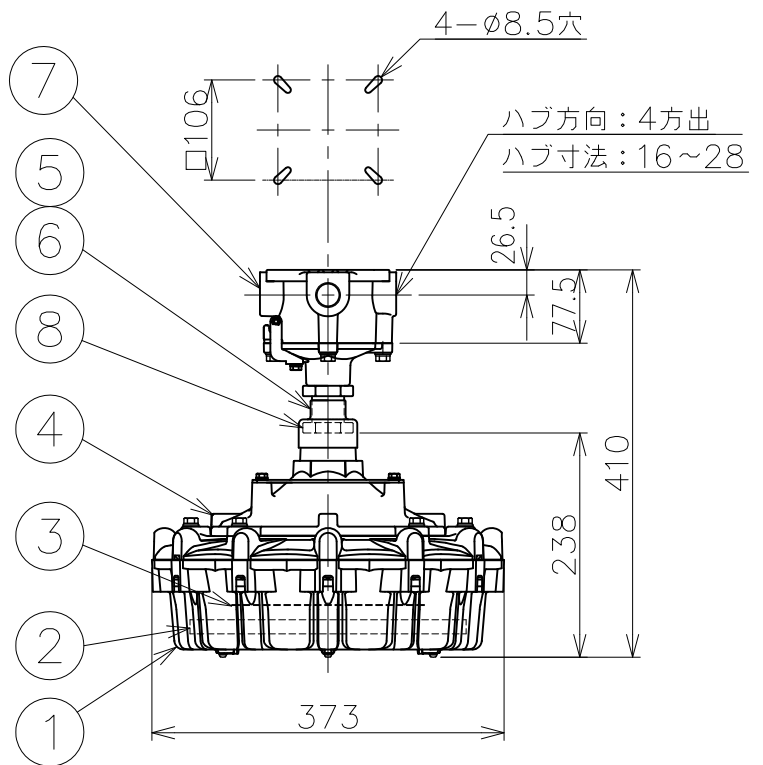

屋内外用 +50℃対応

温度等級	T1	T2	T3	T4	T5	T6
電気機器の分類	この防爆範囲で使用できます					
II A						
II B						
H2						

※ この器具はZone1（第一類危険箇所）及びZone2（第二類危険箇所）に使用することができる検定合格品です。検定合格品は、灯具が対象です。
パイプ保持、位置ボックスは安全増防爆構造です。

定格（AC100～242V）

定格電圧	100V	200V	242V
入力電力	33.9W	34.7W	35.4W
入力電流	0.341A	0.179A	0.156A
周波数	50/60Hz		
定格光束	4300lm		
保護等級	噴流形（IP65）		
機器保護レベル	Gb		
光源色	5000K（昼白色）相当		
演色性	Ra80		

数量	ハブ寸法	セット型番	型録番号			質量 (kg)
			灯具	吊具	位置ボックス	
	16 (PF1/2)	ERXLL1035-129/16	ERXLL1035-190-0	HTP239	IS16	17.7
	22 (PF3/4)	ERXLL1035-129/22			IS22	
	28 (PF1)	ERXLL1035-129/28			IS28	

安全上のご注意

- ◆この器具は水平な天井取付け専用器具です。指定外での取付けは行わないでください。落下の原因や、防爆性能保持が出来なくなる恐れがあります。
- ◆振動や衝撃の多い場所、腐食性ガスの発生する場所、湿度が85%を越える場所では使用しないでください。落下、感電の原因となります。
- ◆塩害地域で使用する場合は、弊社までお問合せください。

名称		IEC整合防爆型 ERXLL1 LED灯 直付 (水銀灯250W相当)					
8	ロックナット	可鍛鋳鉄	防爆構造	ExdII B+H ₂ T6	尺度: 1/8	第3角法	単位: mm
7	位置ボックス	アルミダイカスト	検定型式	ERXLL1035	承認	検図	製図
6	直付用パイプ	鋼管φ34	検定番号	※1 第TC22258X号(ガード無し) 第TC22259X号(ガード有り)	新島	柏	横田
5	防水カバー	合成ゴム	伊東電機株式会社				
4	パイプ保持	アルミ鋳物					
3	LEDモジュール	組立品	作成	2017.9.21	図番	HK815134	
2	前面ガラス	強化ガラス	品番				
1	灯体	アルミダイカスト					
品番	部品名	材質	摘要				