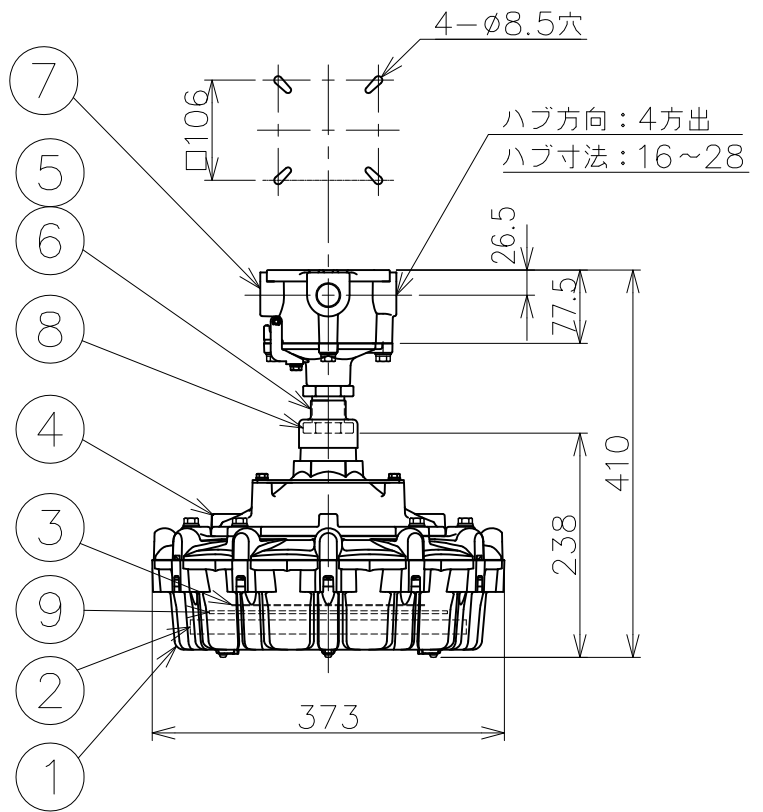

屋内外用 +50℃対応

温度等級	T1	T2	T3	T4	T5	T6
電気機器の分類	この防爆範囲で使用できます					
IIA						
IIB						
H2						

※ この器具はZone1（第一類危険箇所）及びZone2（第二類危険箇所）に使用することができる検定合格品です。検定合格品は、灯具が対象です。
パイプ保持、位置ボックスは安全増防爆構造です。

定格（AC100～242V）

定格電圧	100V	200V	242V
入力電力	33.9W	34.7W	35.4W
入力電流	0.341A	0.179A	0.156A
周波数	50/60Hz		
定格光束	3800lm		
保護等級	噴流形（IP65）		
機器保護レベル	Gb		
光源色	5000K（昼白色）相当		
演色性	Ra80		

数量	ハブ寸法	セット型番	型録番号			質量 (kg)
			灯具	吊具	位置ボックス	
	16 (PF1/2)	ERXLL1035F-129/16	ERXLL1035F-190-0	HTP239	IS16	17.7
	22 (PF3/4)	ERXLL1035F-129/22			IS22	
	28 (PF1)	ERXLL1035F-129/28			IS28	

※ セット型番には落下防止ワイヤ（ERXLL12W）が付属します

⚠ 安全上のご注意

- ◆この器具は水平な天井取付け専用器具です。指定外での取付けは行わないでください。落下の原因や、防爆性能保持が出来なくなる恐れがあります。
- ◆振動や衝撃の多い場所、腐食性ガスの発生する場所、湿度が85%を越える場所では使用しないでください。落下、感電の原因となります。
- ◆塩害地域で使用する場合は、弊社までお問合せください。

名称				IEC整合防爆型 ERXLL1 LED灯 直付 グレアカットタイプ (水銀灯250W相当)					
9	グレアカット板	ポリカーボネート		防爆構造	Exd IIB+H2 T6	尺度: 1/8	第3角法	単位: mm	
8	ロックナット	可鍛鉄		検定型式	ERXLL1035	承認	検図	製図	
7	位置ボックス	アルミダイカスト	塗装	検定番号	※1 第TC22258X号(ガード無し) 第TC22259X号(ガード有り)	新島	柏	横田	
6	直付用パイプ	鋼管φ34	塗装	伊東電機株式会社					
5	防水カバー	合成ゴム							
4	パイプ保持	アルミ鋳物	塗装	作成	2017.11.7	図番	HK815210		
3	LEDモジュール	組立品	白色系LED						
2	前面ガラス	強化ガラス							
1	灯体	アルミダイカスト	塗装						
品番	部品名	材質	摘要						