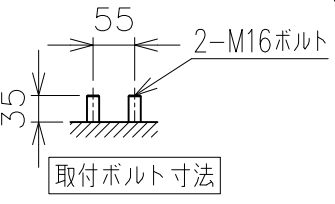

屋内外用

+50℃対応

温度等級	T1	T2	T3	T4	T5	T6
電気機器の分類	この防爆範囲で使用できます					
	II A					
	II B					
	H2					

※ この器具はZone1（第一類危険箇所）及びZone2（第二類危険箇所）に使用することができる検定合格品です。検定合格品は、灯具が対象です。接続箱は安全増防爆構造です。

定格（AC100～242V）

定格電圧	100V	200V	242V
入力電力	33.9W	34.7W	35.4W
入力電流	0.341A	0.179A	0.156A
周波数	50/60Hz		
定格光束	3800lm		

保護等級	噴流形（IP65）
機器保護レベル	Gb

光源色	5000K（昼白色）相当
演色性	Ra80

数量	ハブ寸法	セット型番	型録番号		質量（kg）
			灯具	吊具	
	22（PF3/4）	ERXLL1035F-619/22	ERXLL1035F-292-0	HTB43	19.6

- ※1 本製品はガードの有無で検定合格番号が異なります。器具には検定合格標章を2枚貼付しておりますのでガードの取付は自由です。ガード（ERXLL1G）は別売品となります。
- 注）1.セット型番は製品には表示されません。なお、ご注文の際はセット型番をご指定ください。
 2.LED電源、LEDモジュールは標準組込みです。LED電源、LEDモジュールの交換はできません。交換の際は、器具ごと交換してください。
 3.LEDには発光色や明るさにバラツキがありますので予めご了承ください。
 4.屋外及びこれに類する場所に使用する場合は、ハブねじ部から雨水が侵入しないよう防水シールを施してください。
 5.投光角度の調節範囲は、水平0°から上向き最大45°及び下向き最大60°まで、旋回角度は左右各45°までの範囲となります。
 6.ケーブル工事される場合は、弊社ケーブルグランドをご使用ください。
 7.-20℃～50℃の周囲温度でご使用ください。

名称	IEC整合防爆型 ERXLL1 LED灯 投光器形 グレアカットタイプ （水銀灯250W相当）			
防爆構造	ExdⅡB+H ₂ T6	尺度：1/10	第3角法	単位：mm
検定型式	ERXLL1035	承認	検図	製図
検定番号	※1 第TC22258X号（ガード無し） 第TC22259X号（ガード有り）	新島	柏	横田
作成	2017.11.7	図番	HK815213	

7	グレアカット板	ポリカーボネート	
6	アーム	銅	めっき
5	配線用プラグ	アルミダイカスト	塗装
4	接続箱	アルミ鋳物	塗装
3	LEDモジュール	組立品	白色系LED
2	前面ガラス	強化ガラス	
1	灯体	アルミダイカスト	塗装
品番	部品名	材質	摘要