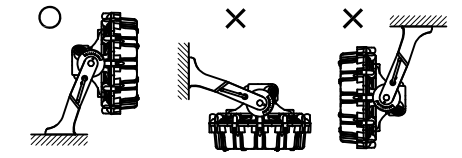

保護等級	噴流形（IP65）
機器保護レベル	Gb

光源色	5000K（昼白色）相当
演色性	Ra80

数量	ハブ寸法	セット型番	型録番号		質量（kg）
			灯具	吊具	
	22（PF3/4）	ERXLL1035F-619/22	ERXLL1035F-292-0	HTB43	19.6

- ※1 本製品はガードの有無で検定合格番号が異なります。器具には検定合格標章を2枚貼付しておりますのでガードの取付は自由です。ガード（ERXLL1G）は別売品となります。
- 注）1.セット型番は製品には表示されません。なお、ご注文の際はセット型番をご指定ください。
 2.LED電源、LEDモジュールは標準組込みです。LED電源、LEDモジュールの交換はできません。交換の際は、器具ごと交換してください。
 3.LEDには発光色や明るさにバラツキがありますので予めご了承ください。
 4.屋外及びこれに類する場所に使用する場合は、ハブねじ部から雨水が侵入しないよう防水シールを施してください。
 5.投光角度の調節範囲は、水平0°から上向き最大45°及び下向き最大60°まで、旋回角度は左右各45°までの範囲となります。
 6.ケーブル工事される場合は、弊社ケーブルグランドをご使用ください。
 7.-20℃～50℃の周囲温度でご使用ください。

▲ 安全上のご注意

- ◆器具を安全に使用するためには、取扱説明書を参照してください。
- ◆器具は 構造物などの平滑な面に水平に取付けてください。指定外での取付けは行わないでください。落下の原因や、防爆性能保持が出来なくなる恐れがあります。
- ◆移動灯として使用しないでください。
- ◆振動や衝撃の多い場所、腐食性ガスの発生する場所、湿度が85%を越える場所では使用しないでください。落下、感電の原因となります。
- ◆塩害地域で使用する場合は、弊社までお問合せください。