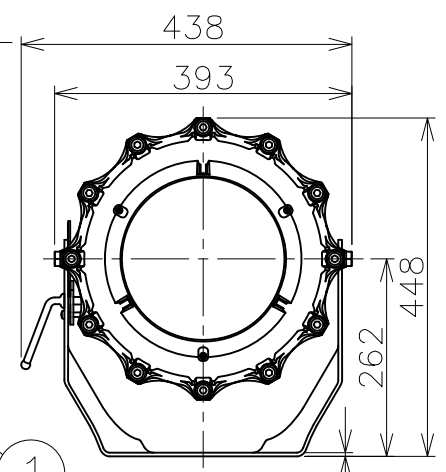

屋内外用

+50℃対応

温度等級	T1	T2	T3	T4	T5	T6
電気機器の分類	この防爆範囲で使用できます					
	II A					
	II B					
	H2					

※ この器具はZone1（第一類危険箇所）及びZone2（第二類危険箇所）に使用することができる検定合格品です。検定合格品は、灯具が対象です。接続箱は安全増防爆構造です。

定格（AC100～242V）

定格電圧	100V	200V	242V
入力電力	33.9W	34.7W	35.4W
入力電流	0.341A	0.179A	0.156A
周波数	50/60Hz		
定格光束	3800lm		

保護等級	噴流形（IP65）
機器保護レベル	Gb

光源色	5000K（昼白色）相当
演色性	Ra80

数量	ハブ寸法	セット型番	型録番号		質量（kg）
			灯具	吊具	
	22（PF3/4）	ERXLL1035F-619/22	ERXLL1035F-292-0	HTB43	19.6

- ※1 本製品はガードの有無で検定合格番号が異なります。器具には検定合格標章を2枚貼付しておりますのでガードの取付は自由です。ガード（ERXLL1G）は別売品となります。
- 注）1.セット型番は製品には表示されません。なお、ご注文の際はセット型番をご指定ください。
 2.LED電源、LEDモジュールは標準組込みです。LED電源、LEDモジュールの交換はできません。交換の際は、器具ごと交換してください。
 3.LEDには発光色や明るさにバラツキがありますので予めご了承ください。
 4.屋外及びこれに類する場所に使用する場合は、ハブねじ部から雨水が侵入しないよう防水シールを施してください。
 5.投光角度の調節範囲は、水平0°から上向き最大45°及び下向き最大60°まで、旋回角度は左右各45°までの範囲となります。
 6.ケーブル工事される場合は、弊社ケーブルグランドをご使用ください。
 7.-20℃～50℃の周囲温度でご使用ください。

名称	IEC整合防爆型 ERXLL1 LED灯 投光器形 グレアカットタイプ （水銀灯250W相当）			
防爆構造	ExdⅡB+H ₂ T6	尺度：1/10	第3角法	単位：mm
検定型式	ERXLL1035	承認	検図	製図
検定番号	※1 第TC22258X号（ガード無し） 第TC22259X号（ガード有り）	新島	柏	横田
作成	2017.11.7	図番	HK815213	

7	グレアカット板	ポリカーボネート	
6	アーム	銅	めっき
5	配線用プラグ	アルミダイカスト	塗装
4	接続箱	アルミ鋳物	塗装
3	LEDモジュール	組立品	白色系LED
2	前面ガラス	強化ガラス	
1	灯体	アルミダイカスト	塗装
品番	部品名	材質	摘要