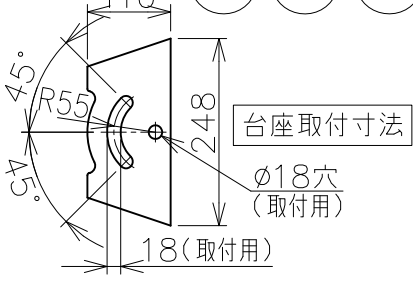

屋内外用

+50℃対応

温度等級	T1	T2	T3	T4	T5	T6
電気機器の分類	この防爆範囲で使用できます					
	II A					
	II B					
	H2					

※ この器具はZone1（第一類危険箇所）及びZone2（第二類危険箇所）に使用することができる検定合格品です。検定合格品は、灯具が対象です。接続箱は安全増防爆構造です。

定格（AC100～242V）

定格電圧	100V	200V	242V
入力電力	33.9W	34.7W	35.4W
入力電流	0.341A	0.179A	0.156A
周波数	50/60Hz		
定格光束	3800lm		

保護等級	噴流形（IP65）
機器保護レベル	Gb

光源色	5000K（昼白色）相当
演色性	Ra80

数量	ハブ寸法	セット型番	型録番号		質量（kg）
			灯具	吊具	
	22（PF3/4）	ERXLL1035F-619/22	ERXLL1035F-292-0	HTB43	19.6

- ※1 本製品はガードの有無で検定合格番号が異なります。器具には検定合格標章を2枚貼付しておりますのでガードの取付は自由です。ガード（ERXLL1G）は別売品となります。
- 注）1.セット型番は製品には表示されません。なお、ご注文の際はセット型番をご指定ください。
 2.LED電源、LEDモジュールは標準組込みです。LED電源、LEDモジュールの交換はできません。交換の際は、器具ごと交換してください。
 3.LEDには発光色や明るさにバラツキがありますので予めご了承ください。
 4.屋外及びこれに類する場所に使用する場合は、ハブねじ部から雨水が侵入しないよう防水シールを施してください。
 5.投光角度の調節範囲は、水平0°から上向き最大45°及び下向き最大60°まで、旋回角度は左右各45°までの範囲となります。
 6.ケーブル工事される場合は、弊社ケーブルグランドをご使用ください。
 7.-20℃～50℃の周囲温度でご使用ください。

名称	IEC整合防爆型 ERXLL1 LED灯 投光器形 グレアカットタイプ （水銀灯250W相当）			
防爆構造	ExdⅡB+H ₂ T6	尺度：1/10	第3角法	単位：mm
検定型式	ERXLL1035	承認	検図	製図
検定番号	※1 第TC22258X号（ガード無し） 第TC22259X号（ガード有り）	新島	柏	横田
作成	2017.11.7	図番	HK815213	

7	グレアカット板	ポリカーボネート	
6	アーム	銅	めっき
5	配線用プラグ	アルミダイカスト	塗装
4	接続箱	アルミ鋳物	塗装
3	LEDモジュール	組立品	白色系LED
2	前面ガラス	強化ガラス	
1	灯体	アルミダイカスト	塗装
品番	部品名	材質	摘要