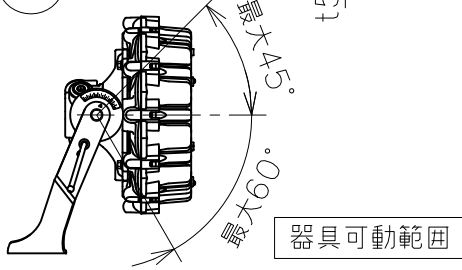

屋内外用

+50℃対応

温度等級	T1	T2	T3	T4	T5	T6
電気機器の分類	この防爆範囲で使用できます					
	II A					
	II B					
	H2					

※ この器具はZone1（第一類危険箇所）及びZone2（第二類危険箇所）に使用することができる検定合格品です。検定合格品は、灯具が対象です。接続箱は安全増防爆構造です。

定格（AC100～242V）

定格電圧	100V	200V	242V
入力電力	33.9W	34.7W	35.4W
入力電流	0.341A	0.179A	0.156A
周波数	50/60Hz		
定格光束	3800lm		

保護等級	噴流形（IP65）
機器保護レベル	Gb

光源色	5000K（昼白色）相当
演色性	Ra80

数量	ハブ寸法	セット型番	型録番号		質量（kg）
			灯具	吊具	
	22（PF3/4）	ERXLL1035F-619/22	ERXLL1035F-292-0	HTB43	19.6

- ※1 本製品はガードの有無で検定合格番号が異なります。器具には検定合格標章を2枚貼付しておりますのでガードの取付は自由です。ガード（ERXLL1G）は別売品となります。
- 注）1.セット型番は製品には表示されません。なお、ご注文の際はセット型番をご指定ください。
 2.LED電源、LEDモジュールは標準組込みです。LED電源、LEDモジュールの交換はできません。交換の際は、器具ごと交換してください。
 3.LEDには発光色や明るさにバラツキがありますので予めご了承ください。
 4.屋外及びこれに類する場所に使用する場合は、ハブねじ部から雨水が侵入しないよう防水シールを施してください。
 5.投光角度の調節範囲は、水平0°から上向き最大45°及び下向き最大60°まで、旋回角度は左右各45°までの範囲となります。
 6.ケーブル工事される場合は、弊社ケーブルグランドをご使用ください。
 7.-20℃～50℃の周囲温度でご使用ください。