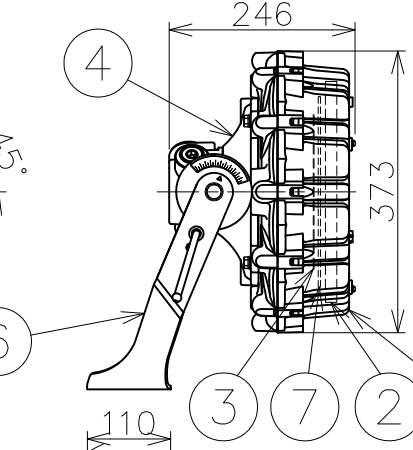

屋内外用

+50℃対応

温度等級	T1	T2	T3	T4	T5	T6
電気機器の分類	この防爆範囲で使用できます					
	II A					
	II B					
	H2					

※ この器具はZone1（第一類危険箇所）及びZone2（第二類危険箇所）に使用することができる検定合格品です。検定合格品は、灯具が対象です。接続箱は安全増防爆構造です。

定格（AC100～242V）

定格電圧	100V	200V	242V
入力電力	33.9W	34.7W	35.4W
入力電流	0.341A	0.179A	0.156A
周波数	50/60Hz		
定格光束	3800lm		

保護等級	噴流形（IP65）
機器保護レベル	Gb

光源色	5000K（昼白色）相当
演色性	Ra80

数量	ハブ寸法	セット型番	型録番号		質量（kg）
			灯具	吊具	
	22（PF3/4）	ERXLL1035F-619/22	ERXLL1035F-292-0	HTB43	19.6

- ※1 本製品はガードの有無で検定合格番号が異なります。器具には検定合格標章を2枚貼付しておりますのでガードの取付は自由です。ガード（ERXLL1G）は別売品となります。
- 注）1.セット型番は製品には表示されません。なお、ご注文の際はセット型番をご指定ください。
 2.LED電源、LEDモジュールは標準組込みです。LED電源、LEDモジュールの交換はできません。交換の際は、器具ごと交換してください。
 3.LEDには発光色や明るさにバラツキがありますので予めご了承ください。
 4.屋外及びこれに類する場所に使用する場合は、ハブねじ部から雨水が侵入しないよう防水シールを施してください。
 5.投光角度の調節範囲は、水平0°から上向き最大45°及び下向き最大60°まで、旋回角度は左右各45°までの範囲となります。
 6.ケーブル工事される場合は、弊社ケーブルグランドをご使用ください。
 7.-20℃～50℃の周囲温度でご使用ください。

名称	IEC整合防爆型 ERXLL1 LED灯 投光器形 グレアカットタイプ （水銀灯250W相当）			
防爆構造	ExdⅡB+H ₂ T6	尺度：1/10	第3角法	単位：mm
検定型式	ERXLL1035	承認	検図	製図
検定番号	※1 第TC22258X号（ガード無し） 第TC22259X号（ガード有り）	新島	柏	横田
作成	2017.11.7	図番	HK815213	

7	グレアカット板	ポリカーボネート	
6	アーム	銅	めっき
5	配線用プラグ	アルミダイカスト	塗装
4	接続箱	アルミ鋳物	塗装
3	LEDモジュール	組立品	白色系LED
2	前面ガラス	強化ガラス	
1	灯体	アルミダイカスト	塗装
品番	部品名	材質	摘要