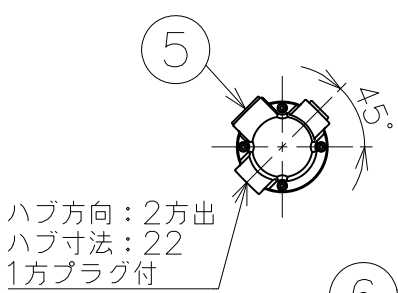

屋内外用

+50℃対応

温度等級	T1	T2	T3	T4	T5	T6
電気機器の分類	この防爆範囲で使用できます					
	II A					
	II B					
	H2					

※ この器具はZone1（第一類危険箇所）及びZone2（第二類危険箇所）に使用することができる検定合格品です。検定合格品は、灯具が対象です。接続箱は安全増防爆構造です。

定格（AC100～242V）

定格電圧	100V	200V	242V
入力電力	33.9W	34.7W	35.4W
入力電流	0.341A	0.179A	0.156A
周波数	50/60Hz		
定格光束	3800lm		

保護等級	噴流形（IP65）
機器保護レベル	Gb

光源色	5000K（昼白色）相当
演色性	Ra80

数量	ハブ寸法	セット型番	型録番号		質量（kg）
			灯具	吊具	
	22（PF3/4）	ERXLL1035F-619/22	ERXLL1035F-292-0	HTB43	19.6

- ※1 本製品はガードの有無で検定合格番号が異なります。器具には検定合格標章を2枚貼付しておりますのでガードの取付は自由です。ガード（ERXLL1G）は別売品となります。
- 注）1.セット型番は製品には表示されません。なお、ご注文の際はセット型番をご指定ください。
 2.LED電源、LEDモジュールは標準組込みです。LED電源、LEDモジュールの交換はできません。交換の際は、器具ごと交換してください。
 3.LEDには発光色や明るさにバラツキがありますので予めご了承ください。
 4.屋外及びこれに類する場所に使用する場合は、ハブねじ部から雨水が侵入しないよう防水シールを施してください。
 5.投光角度の調節範囲は、水平0°から上向き最大45°及び下向き最大60°まで、旋回角度は左右各45°までの範囲となります。
 6.ケーブル工事される場合は、弊社ケーブルグランドをご使用ください。
 7.-20℃～50℃の周囲温度でご使用ください。

名称	IEC整合防爆型 ERXLL1 LED灯 投光器形 グレアカットタイプ （水銀灯250W相当）			
防爆構造	ExdⅡB+H ₂ T6	尺度：1/10	第3角法	単位：mm
検定型式	ERXLL1035	承認	検図	製図
検定番号	※1 第TC22258X号（ガード無し） 第TC22259X号（ガード有り）	新島	柏	横田
作成	2017.11.7	図番	HK815213	

7	グレアカット板	ポリカーボネート	
6	アーム	銅	めっき
5	配線用プラグ	アルミダイカスト	塗装
4	接続箱	アルミ鋳物	塗装
3	LEDモジュール	組立品	白色系LED
2	前面ガラス	強化ガラス	
1	灯体	アルミダイカスト	塗装
品番	部品名	材質	摘要