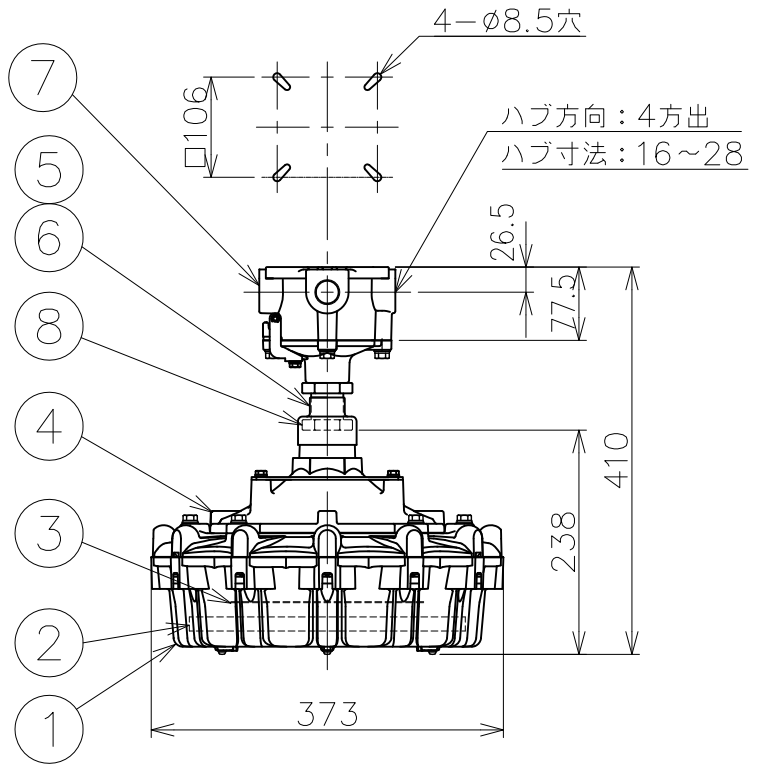

屋内外用 +50℃対応

温度等級	T1	T2	T3	T4	T5	T6
電気機器の分類	この防爆範囲で使用できます					
IIA						
IIB						
H2						

※ この器具はZone1（第一類危険箇所）及びZone2（第二類危険箇所）に使用することができる検定合格品です。検定合格品は、灯具が対象です。
パイプ保持、位置ボックスは安全増防爆構造です。

定格（AC100～242V）

定格電圧	100V	200V	242V
入力電力	57.4W	57.5W	58.6W
入力電流	0.585A	0.310A	0.270A
周波数	50/60Hz		
定格光束	7200lm		
保護等級	噴流形（IP65）		
機器保護レベル	Gb		
光源色	5000K（昼白色）相当		
演色性	Ra80		

数量	ハブ寸法	セット型番	型録番号			質量 (kg)
			灯具	吊具	位置ボックス	
	16 (PF1/2)	ERXLL1055-129/16	ERXLL1055-190-0	HTP239	IS16	17.7
	22 (PF3/4)	ERXLL1055-129/22			IS22	
	28 (PF1)	ERXLL1055-129/28			IS28	

※ セット型番には落下防止ワイヤ（ERXLL12W）が付属します

⚠ 安全上のご注意

- ◆この器具は水平な天井取付け専用器具です。指定外での取付けは行わないでください。落下の原因や、防爆性能保持が出来なくなる恐れがあります。
- ◆振動や衝撃の多い場所、腐食性ガスの発生する場所、湿度が85%を越える場所では使用しないでください。落下、感電の原因となります。
- ◆塩害地域で使用する場合は、弊社までお問合せください。

名称		IEC整合防爆型 ERXLL1 LED灯 直付 (水銀灯400W相当)					
8	ロックナット	可鍛鉄	防爆構造	Exd IIB+H2 T6	尺度: 1/8	第3角法	単位: mm
7	位置ボックス	アルミダイカスト	検定型式	ERXLL1055	承認	検図	製図
6	直付用パイプ	鋼管φ34	検定番号	※1 第TC22258X号(ガード無し) 第TC22259X号(ガード有り)	新島	柏	横田
5	防水カバー	合成ゴム	伊東電機株式会社				
4	パイプ保持	アルミ鋳物					
3	LEDモジュール	組立品	作成	2017.9.21	図番	HK815127	
2	前面ガラス	強化ガラス	品番				
1	灯体	アルミダイカスト					
品番	部品名	材質	摘要				