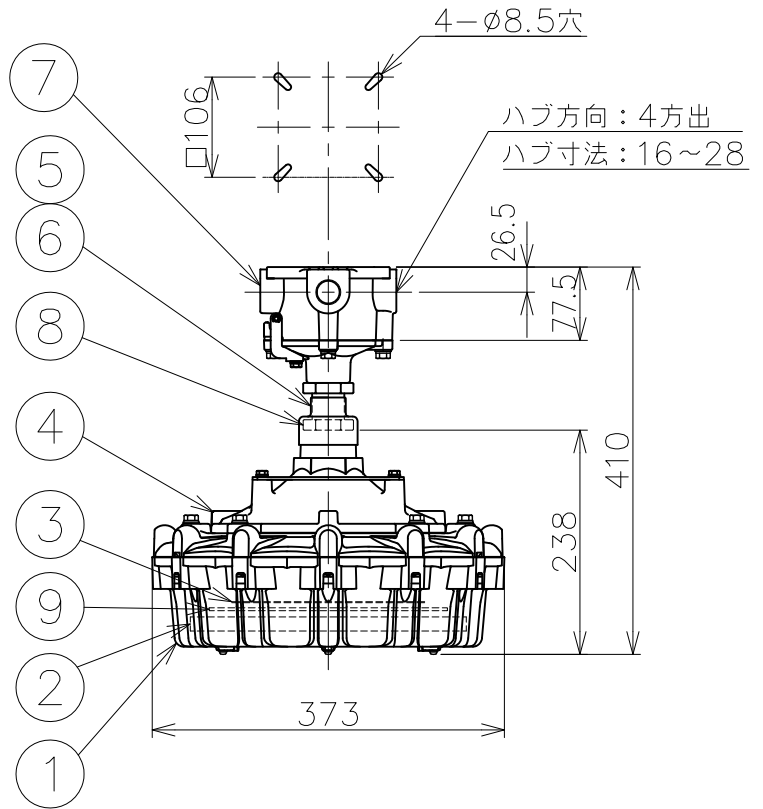

屋内外用 +50℃対応

温度等級	T1	T2	T3	T4	T5	T6
電気機器の分類	この防爆範囲で使用できます					
II A						
II B						
H2						

※ この器具はZone1（第一類危険箇所）及びZone2（第二類危険箇所）に使用することができる検定合格品です。検定合格品は、灯具が対象です。  
パイプ保持、位置ボックスは安全増防爆構造です。

定格（AC100～242V）

定格電圧	100V	200V	242V
入力電力	57.4W	57.5W	58.6W
入力電流	0.585A	0.310A	0.270A
周波数	50/60Hz		
定格光束	6400lm		
保護等級	噴流形（IP65）		
機器保護レベル	Gb		
光源色	5000K（昼白色）相当		
演色性	Ra80		

数量	ハブ寸法	セット型番	型録番号			質量 (kg)
			灯具	吊具	位置ボックス	
	16 (PF1/2)	ERXLL1055F-129/16	ERXLL1055F-190-0	HTP239	IS16	17.7
	22 (PF3/4)	ERXLL1055F-129/22			IS22	
	28 (PF1)	ERXLL1055F-129/28			IS28	

**安全上のご注意**

- ◆この器具は水平な天井取付け専用器具です。指定外での取付けは行わないでください。落下の原因や、防爆性能保持が出来なくなる恐れがあります。
- ◆振動や衝撃の多い場所、腐食性ガスの発生する場所、湿度が85%を越える場所では使用しないでください。落下、感電の原因となります。
- ◆塩害地域で使用する場合は、弊社までお問合せください。

名称				IEC整合防爆型 ERXLL1 LED灯 直付 グレアカットタイプ (水銀灯400W相当)				
9	グレアカット板	ポリカーボネート		防爆構造	Exd IIB+H2 T6	尺度： 1/8	第3角法	単位：mm
8	ロックナット	可鍛鉄				承認	検図	製図
7	位置ボックス	アルミダイカスト	塗装	検定型式	ERXLL1055	新島	柏	横田
6	直付用パイプ	鋼管φ34	塗装					
5	防水カバー	合成ゴム		伊東電機株式会社				
4	パイプ保持	アルミ鋳物	塗装					
3	LEDモジュール	組立品	白色系LED					
2	前面ガラス	強化ガラス						
1	灯体	アルミダイカスト	塗装					
品番	部品名	材質	摘要					