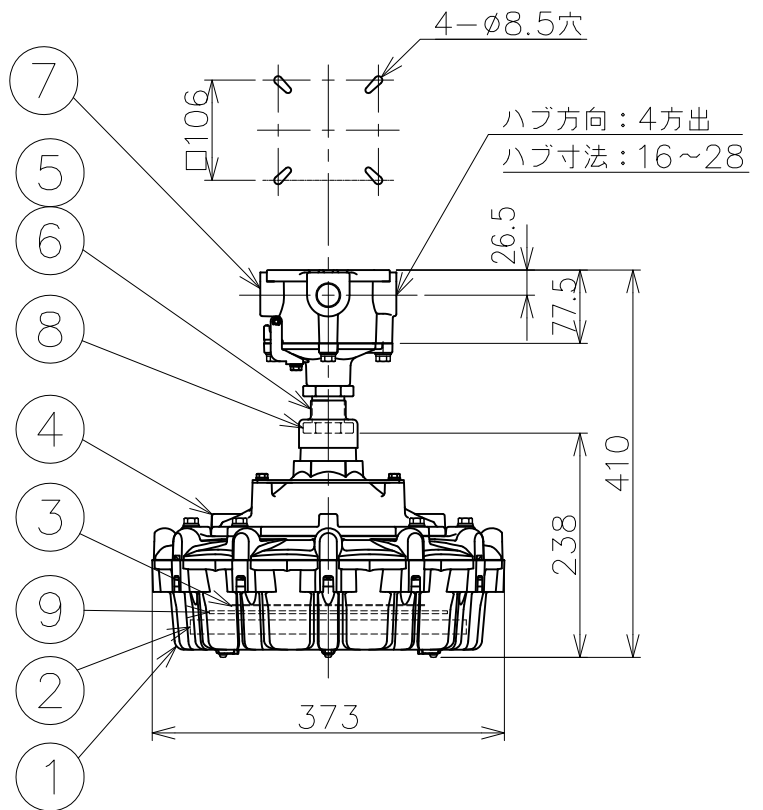

屋内外用

温度等級	T1	T2	T3	T4	T5
電気機器の分類	この防爆範囲で使用できます				
II A					
II B					
H2					

※ この器具はZone1（第一類危険箇所）及びZone2（第二類危険箇所）に使用することができる検定合格品です。検定合格品は、灯具が対象です。
パイプ保持、位置ボックスは安全増防爆構造です。

定格（AC100～242V）

定格電圧	100V	200V	242V
入力電力	106.6W	106.6W	107.2W
入力電流	1.07A	0.547A	0.464A
周波数	50/60Hz		
定格光束	11700lm		
保護等級	噴流形（IP65）		
機器保護レベル	Gb		
光源色	5000K（昼白色）相当		
演色性	Ra80		

数量	ハブ寸法	セット型番	型録番号			質量 (kg)
			灯具	吊具	位置ボックス	
	16 (PF1/2)	ERXLL1100F-129/16			IS16	17.9
	22 (PF3/4)	ERXLL1100F-129/22	ERXLL1100F-190-0	HTP239	IS22	
	28 (PF1)	ERXLL1100F-129/28			IS28	

※ セット型番には落下防止ワイヤ（ERXLL12W）が付属します