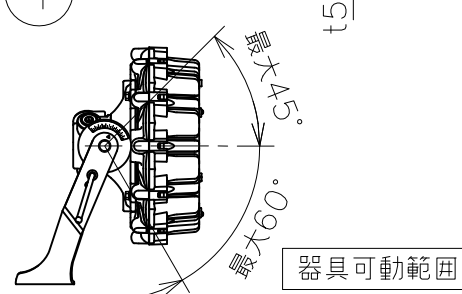

屋内外用

温度等級	T1	T2	T3	T4	T5
電気機器の分類	この防爆範囲で使用できます				
II A					
II B					
H2					

※ この器具はZone1（第一類危険箇所）及びZone2（第二類危険箇所）に使用することができます。検定合格品です。検定合格品は、灯具が対象です。接続箱は安全増防爆構造です。

定格（AC100～242V）

定格電圧	100V	200V	242V
入力電力	106.6W	106.6W	107.2W
入力電流	1.07A	0.547A	0.464A
周波数	50/60Hz		
定格光束	11700lm		

保護等級	噴流形（IP65）
機器保護レベル	Gb

光源色	5000K（昼白色）相当
演色性	Ra80

数量	ハブ寸法	セット型番	型録番号		質量（kg）
			灯具	吊具	
	22（PF3/4）	ERXLL1100F-619/22	ERXLL1100F-292-0	HTB43	19.6

- ※1 本製品はガードの有無で検定合格番号が異なります。器具には検定合格標章を2枚貼付しておりますのでガードの取付は自由です。ガード（ERXLL1G）は別売品となります。
- 注）1.セット型番は製品には表示されません。なお、ご注文の際はセット型番でご指定ください。
 2.LED電源、LEDモジュールは標準組込みです。LED電源、LEDモジュールの交換はできません。交換の際は、器具ごと交換してください。
 3.LEDには発光色や明るさにバラツキがありますので予めご了承ください。
 4.屋外及びこれに類する場所に使用する場合は、ハブねじ部から雨水が侵入しないよう防水シールを施してください。
 5.投光角度の調節範囲は、水平0°から上向き最大45°及び下向き最大60°まで、旋回角度は左右各45°までの範囲となります。
 6.ケーブル工事される場合は、弊社ケーブルグラウンドをご使用ください。
 7.-20℃～+40℃の周囲温度でご使用ください。