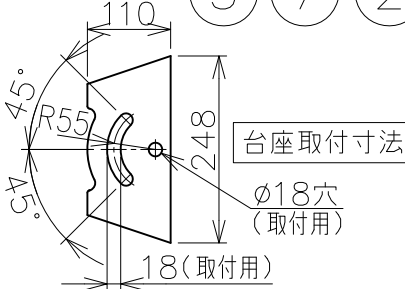

屋内外用

温度等級	T1	T2	T3	T4	T5
電気機器の分類	この防爆範囲で使用できます				
II A					
II B					
H2					

※ この器具はZone1（第一類危険箇所）及びZone2（第二類危険箇所）に使用することができます。検定合格品です。検定合格品は、灯具が対象です。接続箱は安全増防爆構造です。

定格（AC100～242V）

定格電圧	100V	200V	242V
入力電力	106.6W	106.6W	107.2W
入力電流	1.07A	0.547A	0.464A
周波数	50/60Hz		
定格光束	11700lm		

保護等級	噴流形（IP65）
機器保護レベル	Gb

光源色	5000K（昼白色）相当
演色性	Ra80

数量	ハブ寸法	セット型番	型録番号		質量（kg）
			灯具	吊具	
	22（PF3/4）	ERXLL1100F-619/22	ERXLL1100F-292-0	HTB43	19.6

- ※1 本製品はガードの有無で検定合格番号が異なります。器具には検定合格標章を2枚貼付しておりますのでガードの取付は自由です。ガード（ERXLL1G）は別売品となります。
- 注）1.セット型番は製品には表示されません。なお、ご注文の際はセット型番でご指定ください。
 2.LED電源、LEDモジュールは標準組込みです。LED電源、LEDモジュールの交換はできません。交換の際は、器具ごと交換してください。
 3.LEDには発光色や明るさにバラツキがありますので予めご了承ください。
 4.屋外及びこれに類する場所に使用する場合は、ハブねじ部から雨水が侵入しないよう防水シールを施してください。
 5.投光角度の調節範囲は、水平0°から上向き最大45°及び下向き最大60°まで、旋回角度は左右各45°までの範囲となります。
 6.ケーブル工事される場合は、弊社ケーブルグラウンドをご使用ください。
 7.-20℃～+40℃の周囲温度でご使用ください。