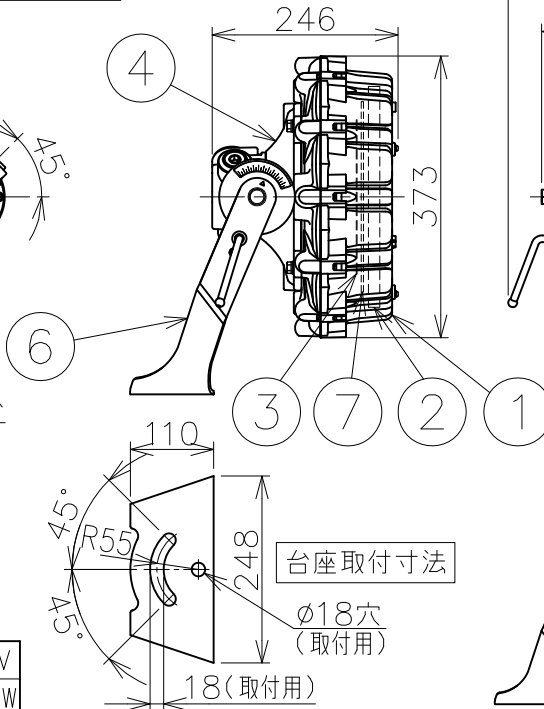

屋内外用

温度等級	T1	T2	T3	T4	T5
電気機器の分類	この防爆範囲で使用できます				
II A					
II B					
H2					

※ この器具はZone1（第一類危険箇所）及びZone2（第二類危険箇所）に使用することができます。検定合格品です。検定合格品は、灯具が対象です。接続箱は安全増防爆構造です。

定格（AC100～242V）

定格電圧	100V	200V	242V
入力電力	106.6W	106.6W	107.2W
入力電流	1.07A	0.547A	0.464A
周波数	50/60Hz		
定格光束	11700lm		

保護等級	噴流形（IP65）
機器保護レベル	Gb

光源色	5000K（昼白色）相当
演色性	Ra80

数量	ハブ寸法	セット型番	型録番号		質量（kg）
			灯具	吊具	
	22（PF3/4）	ERXLL1100F-619/22	ERXLL1100F-292-0	HTB43	19.6

- ※1 本製品はガードの有無で検定合格番号が異なります。器具には検定合格標章を2枚貼付しておりますのでガードの取付は自由です。ガード（ERXLL1G）は別売品となります。
- 注）1.セット型番は製品には表示されません。なお、ご注文の際はセット型番でご指定ください。
 2.LED電源、LEDモジュールは標準組込みです。LED電源、LEDモジュールの交換はできません。交換の際は、器具ごと交換してください。
 3.LEDには発光色や明るさにバラツキがありますので予めご了承ください。
 4.屋外及びこれに類する場所に使用する場合は、ハブねじ部から雨水が侵入しないよう防水シールを施してください。
 5.投光角度の調節範囲は、水平0°から上向き最大45°及び下向き最大60°まで、旋回角度は左右各45°までの範囲となります。
 6.ケーブル工事される場合は、弊社ケーブルグラウンドをご使用ください。
 7.-20℃～+40℃の周囲温度でご使用ください。

名称	IEC整合防爆型 ERXLL1 LED灯 投光器形 グレアカットタイプ （セラミックメタルハライド灯360W相当） （水銀灯700W相当）			
防爆構造	Exd IIB+H2 T5	尺度：1/10	第3角法	単位：mm
検定型式	ERXLL1100	承認	検図	製図
検定番号	※1 第TC22256X号（ガード無し） 第TC22257X号（ガード有り）	新島	柏	横田
伊東電機株式会社				
作成	2017.11.7	図番	HK815187	