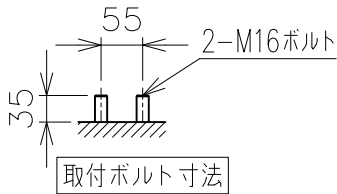

屋内外用

温度等級	T1	T2	T3	T4	T5
電気機器の分類	この防爆範囲で使用できます				
II A					
II B					
H2					

※ この器具はZone1（第一類危険箇所）及びZone2（第二類危険箇所）に使用することができます。検定合格品です。検定合格品は、灯具が対象です。接続箱は安全増防爆構造です。

定格（AC100～242V）

定格電圧	100V	200V	242V
入力電力	106.6W	106.6W	107.2W
入力電流	1.07A	0.547A	0.464A
周波数	50/60Hz		
定格光束	11700lm		

保護等級	噴流形（IP65）
機器保護レベル	Gb

光源色	5000K（昼白色）相当
演色性	Ra80

数量	ハブ寸法	セット型番	型録番号		質量（kg）
			灯具	吊具	
	22（PF3/4）	ERXLL1100F-619/22	ERXLL1100F-292-0	HTB43	19.6

- ※1 本製品はガードの有無で検定合格番号が異なります。器具には検定合格標章を2枚貼付しておりますのでガードの取付は自由です。ガード（ERXLL1G）は別売品となります。
- 注）1.セット型番は製品には表示されません。なお、ご注文の際はセット型番でご指定ください。
 2.LED電源、LEDモジュールは標準組込みです。LED電源、LEDモジュールの交換はできません。交換の際は、器具ごと交換してください。
 3.LEDには発光色や明るさにバラツキがありますので予めご了承ください。
 4.屋外及びこれに類する場所に使用する場合は、ハブねじ部から雨水が侵入しないよう防水シールを施してください。
 5.投光角度の調節範囲は、水平0°から上向き最大45°及び下向き最大60°まで、旋回角度は左右各45°までの範囲となります。
 6.ケーブル工事される場合は、弊社ケーブルグラウンドをご使用ください。
 7.-20℃～+40℃の周囲温度でご使用ください。