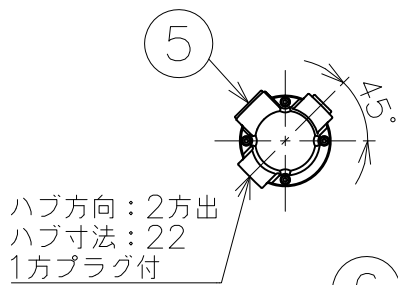

屋内外用

温度等級	T1	T2	T3	T4	T5
電気機器の分類	この防爆範囲で使用できます				
II A					
II B					
H2					

※ この器具はZone1（第一類危険箇所）及びZone2（第二類危険箇所）に使用することができます。検定合格品です。検定合格品は、灯具が対象です。接続箱は安全増防爆構造です。

定格（AC100～242V）

定格電圧	100V	200V	242V
入力電力	106.6W	106.6W	107.2W
入力電流	1.07A	0.547A	0.464A
周波数	50/60Hz		
定格光束	11700lm		

保護等級	噴流形（IP65）
機器保護レベル	Gb

光源色	5000K（昼白色）相当
演色性	Ra80

数量	ハブ寸法	セット型番	型録番号		質量（kg）
			灯具	吊具	
	22（PF3/4）	ERXLL1100F-619/22	ERXLL1100F-292-0	HTB43	19.6

- ※1 本製品はガードの有無で検定合格番号が異なります。器具には検定合格標章を2枚貼付しておりますのでガードの取付は自由です。ガード（ERXLL1G）は別売品となります。
- 注）1.セット型番は製品には表示されません。なお、ご注文の際はセット型番でご指定ください。
 2.LED電源、LEDモジュールは標準組込みです。LED電源、LEDモジュールの交換はできません。交換の際は、器具ごと交換してください。
 3.LEDには発光色や明るさにバラツキがありますので予めご了承ください。
 4.屋外及びこれに類する場所に使用する場合は、ハブねじ部から雨水が侵入しないよう防水シールを施してください。
 5.投光角度の調節範囲は、水平0°から上向き最大45°及び下向き最大60°まで、旋回角度は左右各45°までの範囲となります。
 6.ケーブル工事される場合は、弊社ケーブルグラウンドをご使用ください。
 7.-20℃～+40℃の周囲温度でご使用ください。