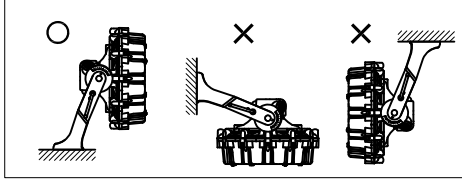

保護等級	噴流形（IP65）
機器保護レベル	Gb

光源色	5000K（昼白色）相当
演色性	Ra80

数量	ハブ寸法	セット型番	型録番号		質量（kg）
			灯具	吊具	
	22（PF3/4）	ERXLL1100F-619/22	ERXLL1100F-292-0	HTB43	19.6

- ※1 本製品はガードの有無で検定合格番号が異なります。器具には検定合格標章を2枚貼付しておりますのでガードの取付は自由です。ガード（ERXLL1G）は別売品となります。
- 注）1.セット型番は製品には表示されません。なお、ご注文の際はセット型番でご指定ください。
 2.LED電源、LEDモジュールは標準組込みです。LED電源、LEDモジュールの交換はできません。交換の際は、器具ごと交換してください。
 3.LEDには発光色や明るさにバラツキがありますので予めご了承ください。
 4.屋外及びこれに類する場所に使用する場合は、ハブねじ部から雨水が侵入しないよう防水シールを施してください。
 5.投光角度の調節範囲は、水平0°から上向き最大45°及び下向き最大60°まで、旋回角度は左右各45°までの範囲となります。
 6.ケーブル工事される場合は、弊社ケーブルグラウンドをご使用ください。
 7.-20℃～+40℃の周囲温度でご使用ください。

▲ 安全上のご注意

- ◆器具を安全に使用するためには、取扱説明書を参照してください。
- ◆器具は 構造物などの平滑な面に水平に取付けてください。指定外での取付けは行わないでください。落下の原因や、防爆性能保持が出来なくなる恐れがあります。
- ◆移動灯として使用しないでください。
- ◆振動や衝撃の多い場所、腐食性ガスの発生する場所、湿度が85%を越える場所では使用しないでください。落下、感電の原因となります。
- ◆塩害地域で使用する場合は、弊社までお問合せください。