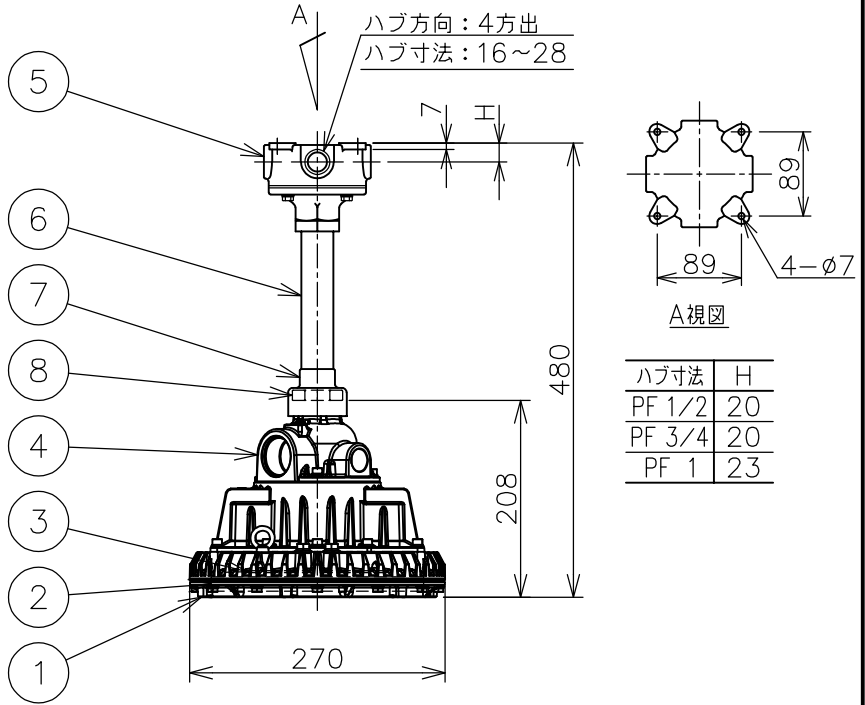

屋内外用 +50℃対応 EPL Gb IP65

温度等級	T1	T2	T3	T4	T5	T6
電気機器の分類	この防爆範囲で使用できます					
II A						
II B						
H2						

※1 この器具はZone1（第一類危険箇所）及びZone2（第二類危険箇所）に使用することができます。検定合格品は、灯具が対象です。パイプ保持、吊具、位置ボックスは安全増防爆構造です。

定格（AC100～242V）

定格電圧	100V	200V	242V
入力電力	20.6W	20.6W	20.7W
入力電流	0.208A	0.107A	0.091A
周波数	50/60Hz		

仕上色	7.5BG 6/1.5
光源色	5000K（昼白色）相当
定格光束	3320lm
LED光源寿命	60000時間（光束維持率90%）
演色性	Ra83

数量	ハブ寸法	セット型番	型録番号				質量 (kg)
			灯具	吊具	位置ボックス	落下防止ワイヤ	
	16 (PF1/2)	ERXLL4020-119A/16	ERXLL4020-190-0	HTP131	SS16-G	HSWR02-L560	8.9
	22 (PF3/4)	ERXLL4020-119A/22			SS22-G		
	28 (PF1)	ERXLL4020-119A/28			SS28-G		