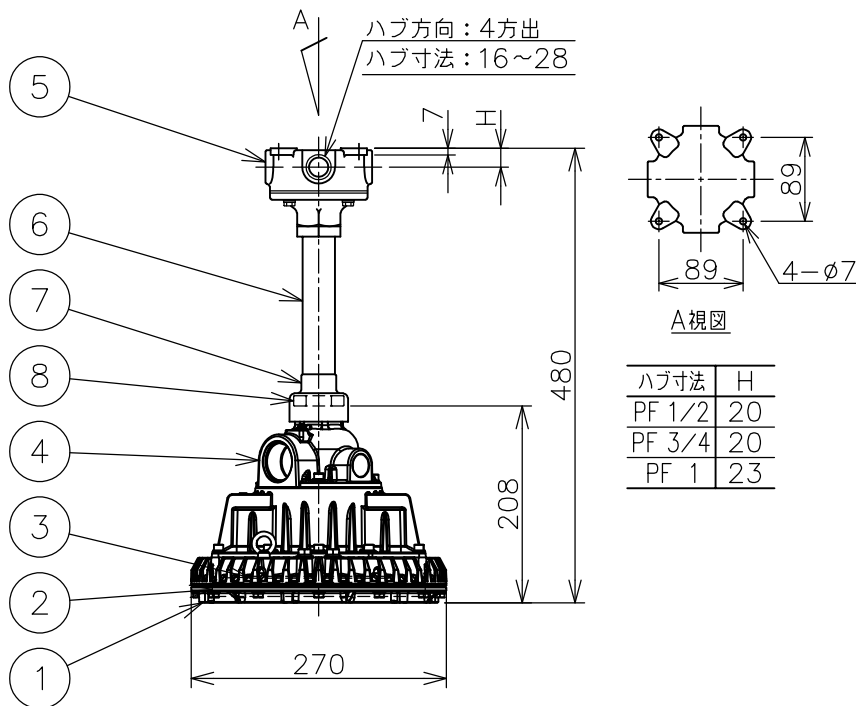

屋内外用 +50℃対応 EPL Gb IP65

温度等級	T1	T2	T3	T4	T5	T6
電気機器の分類	この防爆範囲で使用できます					
IIA						
IIB						
H2						

※1 この器具はZone1（第一類危険箇所）及びZone2（第二類危険箇所）に使用することができる検定合格品です。
 検定合格品は、灯具が対象です。
 パイプ保持、吊具、位置ボックスは安全増防爆構造です。

定格（AC100～242V）

定格電圧	100V	200V	242V
入力電力	20.6W	20.6W	20.7W
入力電流	0.208A	0.107A	0.091A
周波数	50/60Hz		

仕上色	7.5BG 6/1.5
光源色	5000K（昼白色）相当
定格光束	3320lm
LED光源寿命	60000時間（光束維持率90%）
演色性	Ra83

Hub size	H
PF 1/2	20
PF 3/4	20
PF 1	23

数量	Hub size	Set model	Model number				Weight (kg)
			Light fixture	Hanging fixture	Position box	Fall prevention wire	
	16 (PF1/2)	ERXLL4020-119/16	ERXLL4020-190-0	HTP131	SS16-G	HSWR01-L560	8.9
	22 (PF3/4)	ERXLL4020-119/22			SS22-G		
	28 (PF1)	ERXLL4020-119/28			SS28-G		

名称	防爆型 ERXLL4 LED灯 パイプ吊形 （水銀灯100W、環形蛍光灯32+30W相当）								
8	ロックナット	可鍛鉄	溶融亜鉛めっき	防爆構造	Ex db IIB+H ₂ T6	尺度： 1/8	第3角法	単位：mm	
7	防水カバー	合成ゴム							
6	吊下用パイプ	鋼管φ34	塗装	検定型式	ERXLL4020	承認	検図	製図	
5	位置ボックス	鉄	ジオメット処理						
4	パイプ保持	アルミダイカスト	塗装	検定番号	第TC22701号（ガード無し） 第TC22702号（ガード有り）	小	柏	大	
3	LEDモジュール	組立品	白色系LED						
2	前面ガラス	強化ガラス		伊東電機株式会社					
1	灯体	アルミダイカスト	塗装						
品番	部品名	材質	摘要	作成	2021.11.16	図番	HS000586		