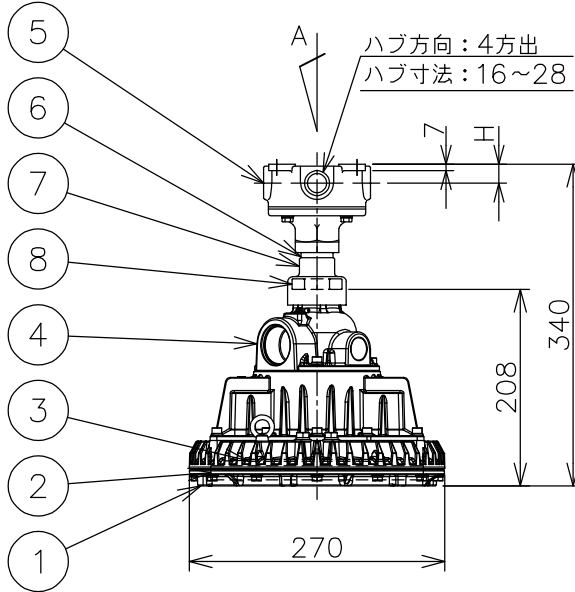

屋内外用 +50℃対応 EPL Gb IP65

温度等級	T1	T2	T3	T4	T5	T6
電気機器の分類	この防爆範囲で使用できます					
II A						
II B						
H2						

※1 この器具はZone1（第一類危険箇所）及びZone2（第二類危険箇所）に使用することができます。検定合格品は、灯具が対象です。パイプ保持、吊具、位置ボックスは安全増防爆構造です。

定格（AC100～242V）

定格電圧	100V	200V	242V
入力電力	20.6W	20.6W	20.7W
入力電流	0.208A	0.107A	0.091A
周波数	50/60Hz		
仕上色	7.5BG 6/1.5		
光源色	5000K（昼白色）相当		
定格光束	3320lm		
LED光源寿命	60000時間（光束維持率90%）		
演色性	Ra83		

ハブ寸法	H
PF 1/2	20
PF 3/4	20
PF 1	23

数量	ハブ寸法	セット型番	型録番号				質量 (kg)
			灯具	吊具	位置ボックス	落下防止ワイヤ	
	16 (PF1/2)	ERXLL4020-129A/16	ERXLL4020-190-0	HTP231	SS16-G	HSWR02-L400	8.5
	22 (PF3/4)	ERXLL4020-129A/22			SS22-G		
	28 (PF1)	ERXLL4020-129A/28			SS28-G		