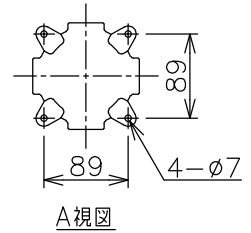

屋内外用 +50℃対応 EPL Gb IP65

温度等級	T1	T2	T3	T4	T5	T6
電気機器の分類	この防爆範囲で使用できます					
II A						
II B						
H2						

※1 この器具はZone1（第一類危険箇所）及びZone2（第二類危険箇所）に使用することができます。検定合格品は、灯具が対象です。パイプ保持、吊具、位置ボックスは安全増防爆構造です。

定格（AC100～242V）

定格電圧	100V	200V	242V
入力電力	20.6W	20.6W	20.7W
入力電流	0.208A	0.107A	0.091A
周波数	50/60Hz		
仕上色	7.5BG 6/1.5		
光源色	5000K（昼白色）相当		
定格光束	3320lm		
LED光源寿命	60000時間（光束維持率90%）		
演色性	Ra83		

ハブ寸法	H
PF 1/2	20
PF 3/4	20
PF 1	23

数量	ハブ寸法	セット型番	型録番号				質量 (kg)
			灯具	吊具	位置ボックス	落下防止ワイヤ	
	16 (PF1/2)	ERXLL4020-129A/16	ERXLL4020-190-0	HTP231	SS16-G	HSWR02-L400	8.5
	22 (PF3/4)	ERXLL4020-129A/22			SS22-G		
	28 (PF1)	ERXLL4020-129A/28			SS28-G		

※プラグ：3個付属

- 注) 1.セット型番は製品には表示されません。なお、ご注文の際はセット型番をご指定ください。
  2.LED電源、LEDモジュールは標準組込みです。LED電源、LEDモジュールの交換はできません。交換の際は、器具ごと交換してください。
  3.LEDには発光色や明るさにバラツキがありますので予めご了承ください。
  4.屋外及びこれに類する場所に使用する場合は、ハブねじ部から雨水が侵入しないよう防水シールを施してください。
  5.ケーブル工事される場合は、弊社ケーブルグラウンドをご使用ください。
  6.-20℃～+50℃の周囲温度でご使用ください。

1. ※2 本製品はガードの有無で検定合格番号が異なります。器具には検定合格標章を2枚貼付しておりますのでガードの取付は自由です。
   ◆オプション品（別途ご購入ください）
   ガード（ERXLL4G）、パネル（ERXLL4P）
   （注）ガードとパネルは同時にご使用できません。
   ◆特殊工具（別途ご購入ください）
   3-2: フランジ取付用

安全上のご注意

- ◆この器具は水平な天井取付け専用器具です。指定外での取付けは行わないでください。落下の原因や防爆性能保持が出来なくなる恐れがあります。
- ◆振動や衝撃の多い場所、腐食性ガスの発生する場所、湿度が85%を越える場所では使用しないでください。落下、感電の原因となります。
- ◆塩害地域で使用する場合は、弊社までお問合せください。

名称	防爆型環形蛍光灯代替LED照明器具 ERXLL4020 直付形 (水銀灯100W 環形蛍光灯32+30W相当)			
防爆構造	Ex db IIB+H₂ T6	尺度： 1/8	第3角法	単位：mm
検定型式	ERXLL4020	承認	検図	製図
検定番号	第TC22701号（ガード無し） 第TC22702号（ガード有り）	小川	武田	柏
作成	2023.11.13	図番	HS001059	

8	ロックナット	可鍛鉄	溶融亜鉛めっき
7	防水カバー	合成ゴム	
6	吊下用パイプ	鋼管φ34	塗装
5	位置ボックス	鉄	ジオメット処理
4	パイプ保持	アルミダイカスト	塗装
3	LEDモジュール	組立品	白色系LED
2	前面ガラス	強化ガラス	
1	灯体	アルミダイカスト	塗装
品番	部品名	材質	摘要