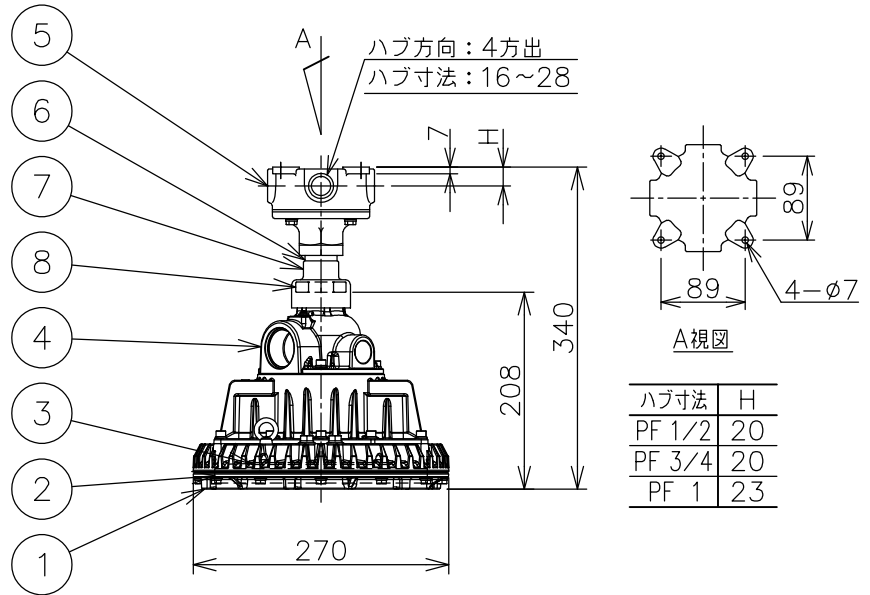

屋内外用 +50℃対応 EPL Gb IP65

温度等級	T1	T2	T3	T4	T5	T6
電気機器の分類	この防爆範囲で使用できます					
II A						
II B						
H2						

※1 この器具はZone1（第一類危険箇所）及びZone2（第二類危険箇所）に使用することができます。検定合格品は、灯具が対象です。パイプ保持、吊具、位置ボックスは安全増防爆構造です。

定格（AC100～242V）

定格電圧	100V	200V	242V
入力電力	20.6W	20.6W	20.7W
入力電流	0.208A	0.107A	0.091A
周波数	50/60Hz		

仕上色	7.5BG 6/1.5
光源色	5000K（昼白色）相当
定格光束	3320lm
LED光源寿命	60000時間（光束維持率90%）
演色性	Ra83

数量	ハブ寸法	セット型番	型録番号				質量 (kg)
			灯具	吊具	位置ボックス	落下防止ワイヤ	
	16 (PF1/2)	ERXLL4020-129/16	ERXLL4020-190-0	HTP231	SS16-G	HSWR01-L400	8.5
	22 (PF3/4)	ERXLL4020-129/22			SS22-G		
	28 (PF1)	ERXLL4020-129/28			SS28-G		

名称		防爆型 ERXLL4 LED灯 直付形 (水銀灯100W、環形蛍光灯32+30W相当)						
8	ロックナット	可鍛鉄鉄	溶融亜鉛めっき	防爆構造	Ex db II B+H ₂ T6	尺度： 1/8	第3角法	単位：mm
7	防水カバー	合成ゴム		検定型式	ERXLL4020	承認	検図	製図
6	吊下用パイプ	鋼管φ34	塗装			検定番号	第TC22701号(ガード無し) 第TC22702号(ガード有り)	設計
5	位置ボックス	鉄鉄	ジオメット処理			小	柏	大
4	パイプ保持	アルミダイカスト	塗装			伊東電機株式会社		
3	LEDモジュール	組立品	白色系LED			作成 2021.11.16		
2	前面ガラス	強化ガラス				図番 HS000587		
1	灯体	アルミダイカスト	塗装					
品番	部品名	材質	摘要					