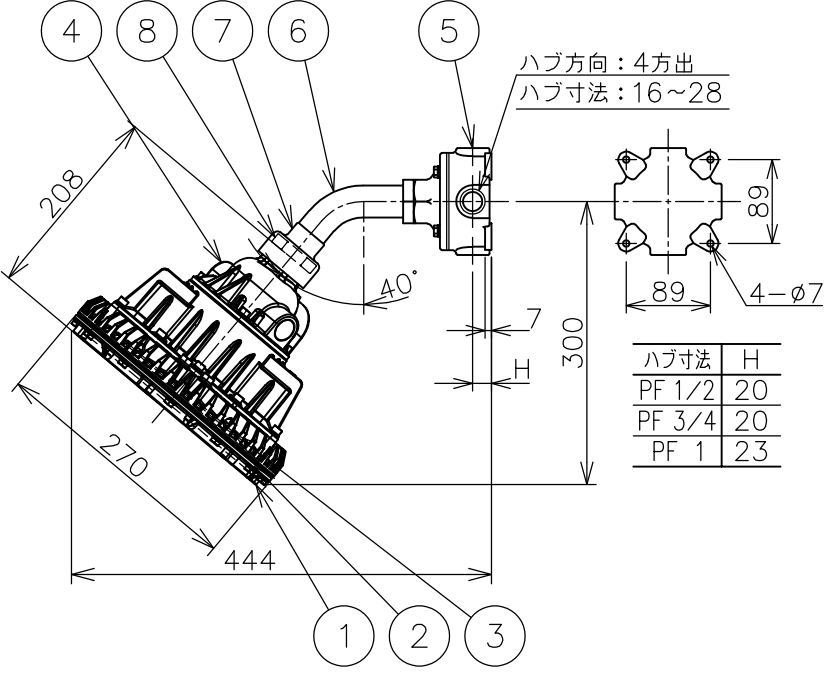

屋内外用 +50℃対応 EPL Gb IP65

温度等級	T1	T2	T3	T4	T5	T6
電気機器の分類	この防爆範囲で使用できます					
II A						
II B						
H2						

※1 この器具はZone1（第一類危険箇所）及びZone2（第二類危険箇所）に使用することができる検定合格品です。
 検定合格品は、灯具が対象です。
 パイプ保持、吊具、位置ボックスは安全増防爆構造です。

定格（AC100～242V）

定格電圧	100V	200V	242V
入力電力	20.6W	20.6W	20.7W
入力電流	0.208A	0.107A	0.091A
周波数	50/60Hz		

仕上色	7.5BG 6/1.5
光源色	5000K（昼白色）相当
定格光束	3320lm
LED光源寿命	60000時間（光束維持率90%）
演色性	Ra83

数量	Hub寸法	セット型番	型録番号				質量 (kg)
			灯具	吊具	位置ボックス	落下防止ワイヤ	
	16 (PF1/2)	ERXLL4020-149/16	ERXLL4020-190-0	HTP431	SS16-G	HSWR01-L560	8.8
	22 (PF3/4)	ERXLL4020-149/22			SS22-G		
	28 (PF1)	ERXLL4020-149/28			SS28-G		

名称	防爆型 ERXLL4 LED灯 40°ブラケット形 (水銀灯100W、環形蛍光灯32+30W相当)								
8	ロックナット	可鍛鉄	溶融亜鉛めっき	防爆構造	Ex db IIB+H2 T6	尺度： 1/8	第3角法	単位：mm	
7	防水カバー	合成ゴム		検定型式	ERXLL4020	承認	検図	製図	設計
6	ブラケット用パイプ	鋼管φ34	塗装			検定番号	第TC22701号(ガード無し) 第TC22702号(ガード有り)	小	柏
5	位置ボックス	鉄	ジOMET処理	伊東電機株式会社					
4	パイプ保持	アルミダイカスト	塗装						
3	LEDモジュール	組立品	白色系LED	品番					
2	前面ガラス	強化ガラス							
1	灯体	アルミダイカスト	塗装						
品番	部品名	材質	摘要						