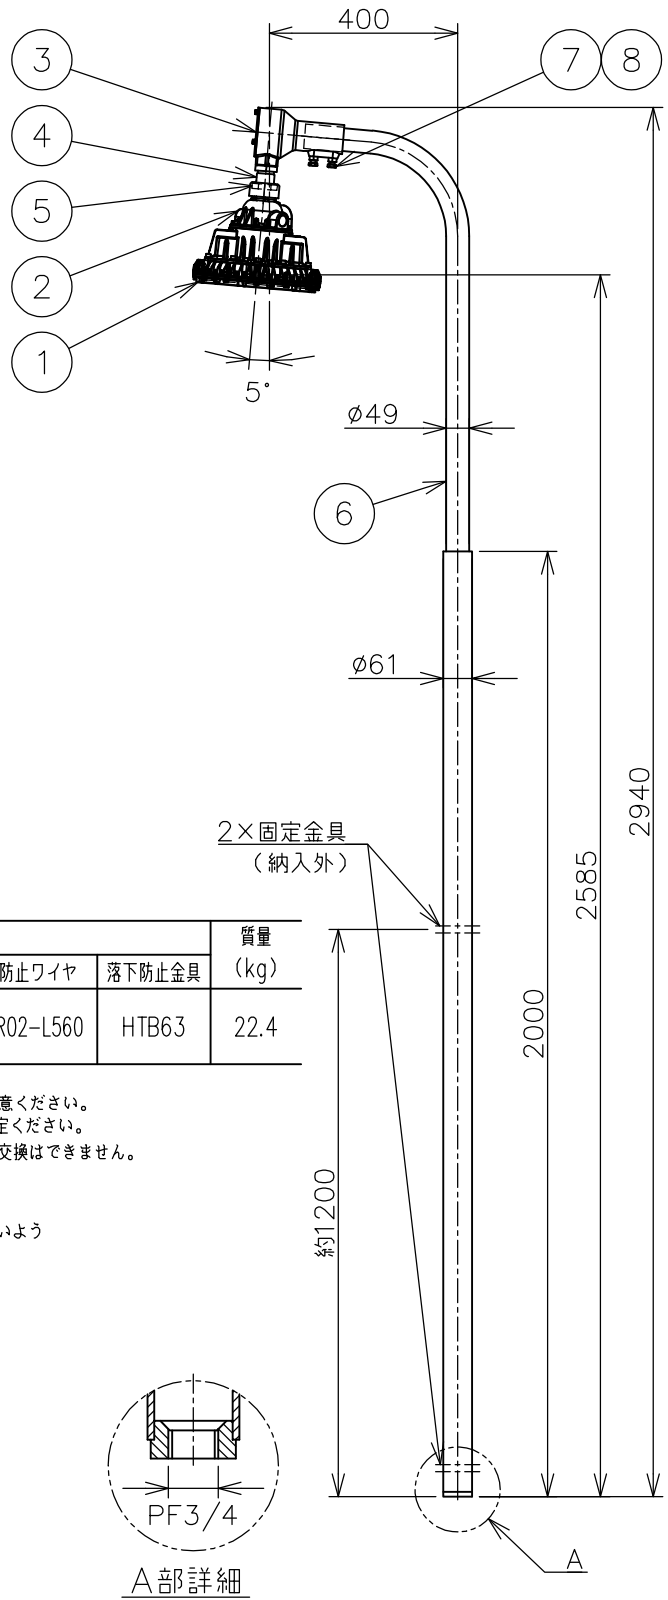

定格（AC100～242V）

定格電圧	100V	200V	242V
入力電力	20.6W	20.6W	20.7W
入力電流	0.208A	0.107A	0.091A
周波数	50/60Hz		

仕上色	7.5BG 6/1.5
光源色	5000K（昼白色）相当
定格光束	3320lm
LED光源寿命	60000時間（光束維持率90%）
演色性	Ra83

数量	セット型番	型録番号					質量 (kg)
		灯具	ホルダ	ポール	落下防止ワイヤ	落下防止金具	
	ERXLL4020-459A	ERXLL4020-190-0	ML28A/2L	NL7	HSWR02-L560	HTB63	22.4

※ ポール内ケーブルは付属されません。
 2PNCT または VCT 3心 2mm² をご用意ください。

- 注) 1.セット型番は製品には表示されません。なお、ご注文の際はセット型番でご指定ください。
 2.LED電源、LEDモジュールは標準組込みです。LED電源、LEDモジュールの交換はできません。交換の際は、器具ごと交換してください。
 3.LEDには発光色や明るさにバラツキがありますので予めご了承ください。
 4.屋外及びこれに類する場所に使用の場合は、ハブねじ部から雨水が侵入しないよう防水シールを施してください。
 5.-20℃～+50℃の周囲温度でご使用ください。
 6.ポールの固定は必ず2箇所を固定してください。

※2 本製品はガードの有無で検定合格番号が異なります。
 器具には検定合格標章を2枚貼付しておりますのでガードの取付は自由です。

- ◆オプション品（別途ご購入ください）
 ガード（ERXLL4G）、パネル（ERXLL4P）
 （注）ガードとパネルは同時にご使用できません。
- ◆適合特殊工具（別途ご購入ください）
 3-1：ホルダカバー取付用

安全上のご注意

- ◆ポールは垂直に設置してください。指定外での取付けは行わないでください。落下の原因や、防爆性能保持が出来なくなる恐れがあります。
- ◆振動や衝撃の多い場所、腐食性ガスの発生する場所、湿度が85%を越える場所では使用しないでください。落下、感電の原因となります。
- ◆塩害地域で使用の場合は、弊社までお問合せください。

名称	防爆型環形蛍光灯代替LED照明器具 ERXLL4020 スタンドL形 (水銀灯100W 環形蛍光灯32+30W相当)			
防爆構造	Ex db IIB+H ₂ T6	尺度：1/16	第3角法	単位：mm
検定型式	ERXLL4020	承認	検図	製図
		設計	小川	武田
検定番号	第TC22701号（ガード無し） 第TC22702号（ガード有り）	鈴	木	
 伊東電機株式会社				
作成	2023.11.13	図番	HS001061	