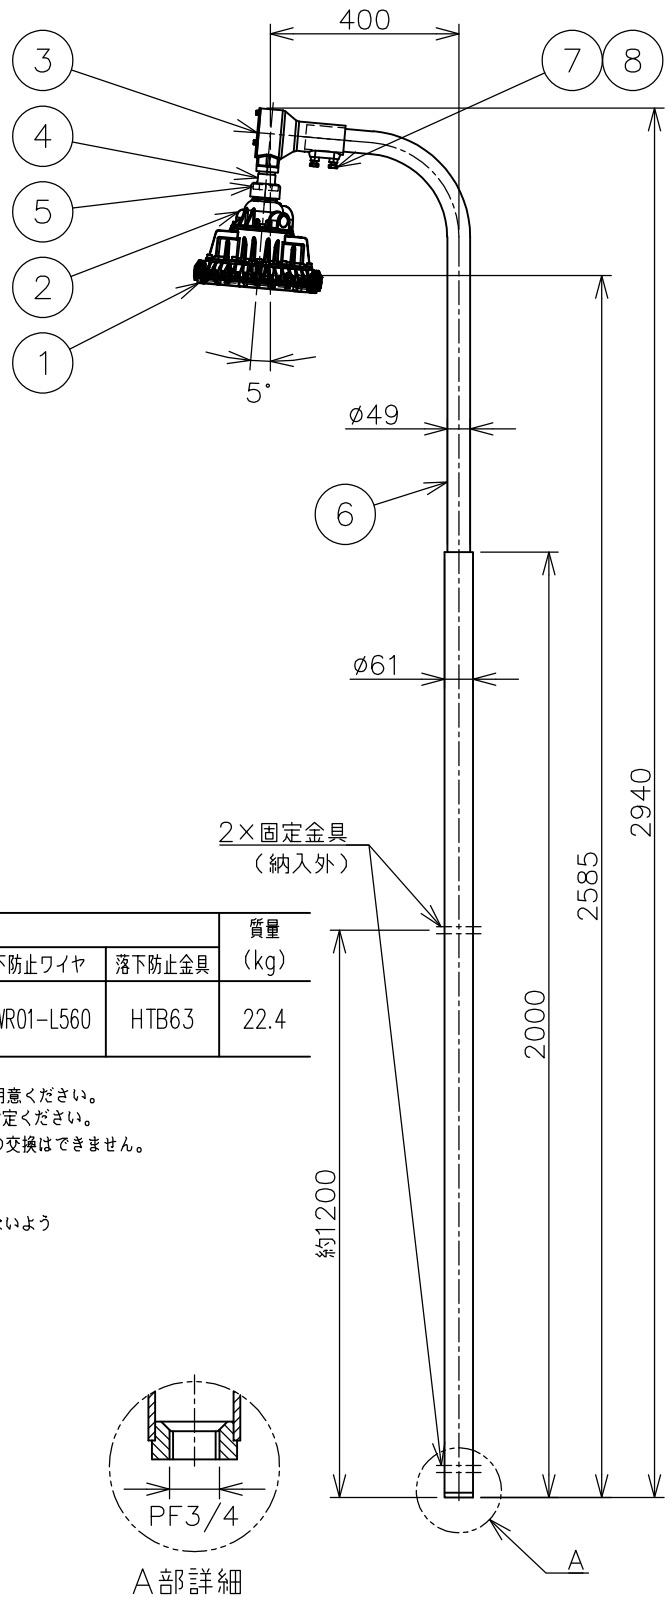

定格（AC100～242V）

定格電圧	100V	200V	242V
入力電力	20.6W	20.6W	20.7W
入力電流	0.208A	0.107A	0.091A
周波数	50/60Hz		

仕上色	7.5BG 6/1.5
光源色	5000K（昼白色）相当
定格光束	3320lm
LED光源寿命	60000時間（光束維持率90%）
演色性	Ra83

数量	セット型番	型録番号					質量 (kg)
		灯具	ホルダ	ポール	落下防止ワイヤ	落下防止金具	
	ERXLL4020-459	ERXLL4020-190-0	ML28A/2L	NL7	HSWR01-L560	HTB63	22.4

※ ポール内ケーブルは付属されません。
 2PNCT または VCT 3心 2mm² をご用意ください。

- 注) 1. セット型番は製品には表示されません。なお、ご注文の際はセット型番でご指定ください。
 2. LED電源、LEDモジュールは標準組込みです。LED電源、LEDモジュールの交換はできません。交換の際は、器具ごと交換してください。
 3. LEDには発光色や明るさにバラツキがありますので予めご了承ください。
 4. 屋外及びこれに類する場所に使用する場合は、ハブねじ部から雨水が侵入しないよう防水シールを施してください。
 5. -20℃～+50℃の周囲温度でご使用ください。
 6. ポールの固定は必ず2箇所を固定してください。

※2 本製品はガードの有無で検定合格番号が異なります。
 器具には検定合格標章を2枚貼付しておりますのでガードの取付は自由です。

- ◆ オプション品（別途ご購入ください）
 ガード（ERXLL4G）、パネル（ERXLL4P）
 （注）ガードとパネルは同時に使用できません。
- ◆ 適合特殊工具（別途ご購入ください）
 3-1：ホルダカバー取付用

▲ 安全上のご注意

- ◆ ポールは垂直に設置してください。指定外での取付けは行わないでください。落下の原因や、防爆性能保持が出来なくなる恐れがあります。
- ◆ 振動や衝撃の多い場所、腐食性ガスの発生する場所、湿度が85%を越える場所では使用しないでください。落下、感電の原因となります。
- ◆ 塩害地域で使用する場合は、弊社までお問合せください。

名称	防爆型 ERXLL4 LED灯 スタンドL形 (水銀灯100W、環形蛍光灯32+30W相当)			
防爆構造	Ex db II B+H ₂ T6	尺度：1/16	第3角法	単位：mm
検定型式	ERXLL4020	承認	検図	製図
検定番号	第TC22701号（ガード無し） 第TC22702号（ガード有り）	設計		
伊東電機株式会社				
作成	2021.11.18	図番	HS000591	