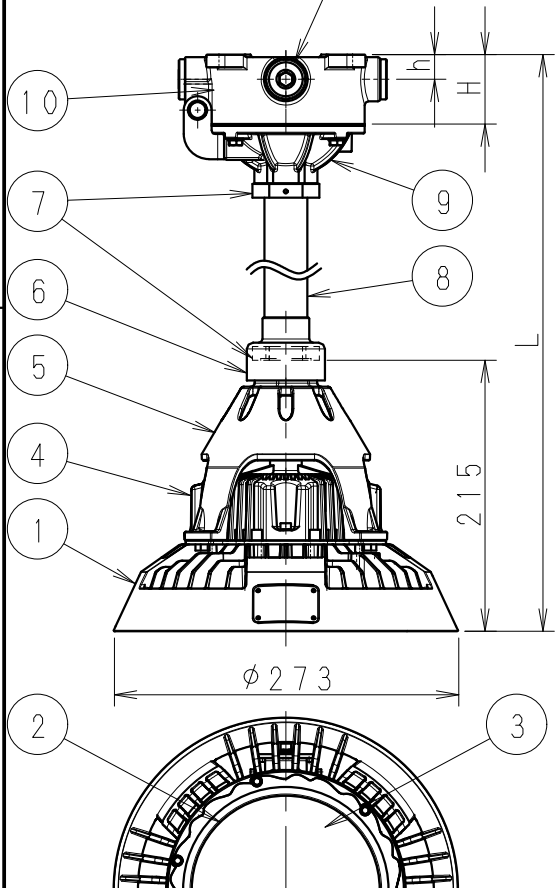

屋内・屋外用 防湿形・噴流形 (IP65)

本体形式	吊具形式	セット形式	L	h	H
EZL151SA9-0	EZL20-16	EZL2151SA9-16	518	16.5	55
	EZL20-22	EZL2151SA9-22	518	19.5	55
	EZL20-28	EZL2151SA9-28	523	23.0	60

特性表				
電気特性	入力電圧 (V)	100	200	240
	周波数 (Hz)	50/60		
	入力電流 (A)	1.52	0.780	0.650
	消費電力 (W)	150		

器具特性	仕上色	本体、パイプ保持：メタリックシルバー パイプ、フランジ：グレー (近似マンセルN7)
	光源色	5000K (昼白色)
	定格光束	18300lm
	平均演色評価数	Ra70
	LED光源寿命	50000時間 (光束維持率70%)

口出線	H05RN-F 1.0mm <sup>2</sup> ×3心 (青、茶、緑/黄：アース)
-----	---

- ⚠ 安全上のご注意**
- 器具を安全に使用していただくためには、カタログや取扱説明書を参照していただく必要があります。
  - 塩害地域、振動や衝撃の多い場所・腐食性ガスや可燃性ガスの発生する場所 常時高温・高湿になる場所では使用しないでください。
  - 器具は構造物等の器具質量に十分に耐える強度を確保したものに取付けてください。
  - 周囲温度が-30℃~40℃の環境でご使用ください。
  - 屋外で使用する場合は、位置ボックス内または近傍する配線ボックス内に避雷器 (SPD) を設置してください。
  - 器具はアームリーチ (Arm's Reach) 外へ取付けてください。  
(床から2.5m以上)
  - 器具と被照射面の距離は1m以上離してください。  
距離が近いと火災、被照射物の変形、変色、火災のおそれがあります。
  - 器具全体や一部及び前面部に材質を問わず、おおったりかぶせたりしないでください。
  - 落下防止ワイヤ (付属) を必ずご使用ください。