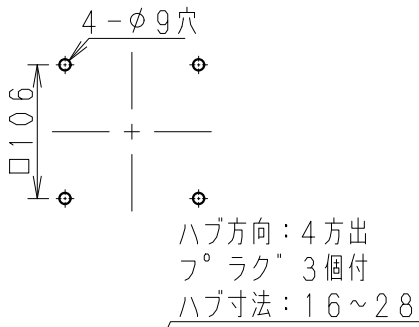

屋内・屋外用 防湿形・噴流形 (IP65)

本体形式	吊具形式	セット形式	L	h	H
EZL151SA9-0	EZL20-16	EZL2151SA9-16	518	16.5	55
	EZL20-22	EZL2151SA9-22	518	19.5	55
	EZL20-28	EZL2151SA9-28	523	23.0	60

特性表				
電気特性	入力電圧 (V)	100	200	240
	周波数 (Hz)	50/60		
	入力電流 (A)	1.52	0.780	0.650
	消費電力 (W)	150		

器具特性	仕上色	本体、パイプ保持：メタリックシルバー パイプ、フランジ：グレー (近似マンセルN7)
	光源色	5000K (昼白色)
	定格光束	18300lm
	平均演色評価数	Ra70
	LED光源寿命	50000時間 (光束維持率70%)

口出線	H05RN-F 1.0mm <sup>2</sup> ×3心 (青、茶、緑/黄：アース)
-----	---

- ⚠ 安全上のご注意**
- 器具を安全に使用していただくためには、カタログや取扱説明書を参照していただく必要があります。
  - 塩害地域、振動や衝撃の多い場所・腐食性ガスや可燃性ガスの発生する場所 常時高温・高湿になる場所では使用しないでください。
  - 器具は構造物等の器具質量に十分に耐える強度を確保したものに取付けてください。
  - 周囲温度が-30℃~40℃の環境でご使用ください。
  - 屋外で使用する場合は、位置ボックス内または近傍する配線ボックス内に避雷器 (SPD) を設置してください。
  - 器具はアームリーチ (Arm's Reach) 外へ取付けてください。  
(床から2.5m以上)
  - 器具と被照射面の距離は1m以上離してください。  
距離が近いと火災、被照射物の変形、変色、火災のおそれがあります。
  - 器具全体や一部及び前面部に材質を問わず、おおったりかぶせたりしないでください。
  - 落下防止ワイヤ (付属) を必ずご使用ください。