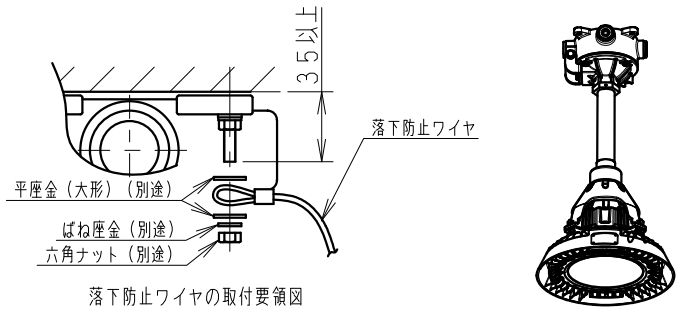

屋内・屋外用 防湿形・噴流形 (IP65)

本体形式	吊具形式	セット形式	L	h	H
EZL151SA9-0	EZL20-16	EZL2151SA9-16	518	16.5	55
	EZL20-22	EZL2151SA9-22	518	19.5	55
	EZL20-28	EZL2151SA9-28	523	23.0	60

特性表				
電気特性	入力電圧 (V)	100	200	240
	周波数 (Hz)	50/60		
	入力電流 (A)	1.52	0.780	0.650
	消費電力 (W)	150		

器具特性	仕上色	本体、パイプ保持：メタリックシルバー パイプ、フランジ：グレー (近似マンセルN7)
	光源色	5000K (昼白色)
	定格光束	18300lm
	平均演色評価数	Ra70
	LED光源寿命	50000時間 (光束維持率70%)

口出線	H05RN-F 1.0mm <sup>2</sup> ×3心 (青、茶、緑/黄：アース)
-----	---

- ⚠ 安全上のご注意**
- 器具を安全に使用していただくためには、カタログや取扱説明書を参照していただく必要があります。
  - 塩害地域、振動や衝撃の多い場所・腐食性ガスや可燃性ガスの発生する場所 常時高温・高湿になる場所では使用しないでください。
  - 器具は構造物等の器具質量に十分に耐える強度を確保したものに取付けてください。
  - 周囲温度が-30℃~40℃の環境でご使用ください。
  - 屋外で使用する場合は、位置ボックス内または近傍する配線ボックス内に避雷器 (SPD) を設置してください。
  - 器具はアームリーチ (Arm's Reach) 外へ取付けてください。  
(床から2.5m以上)
  - 器具と被照射面の距離は1m以上離してください。  
距離が近いと火災、被照射物の変形、変色、火災のおそれがあります。
  - 器具全体や一部及び前面部に材質を問わず、おおったりかぶせたりしないでください。
  - 落下防止ワイヤ (付属) を必ずご使用ください。