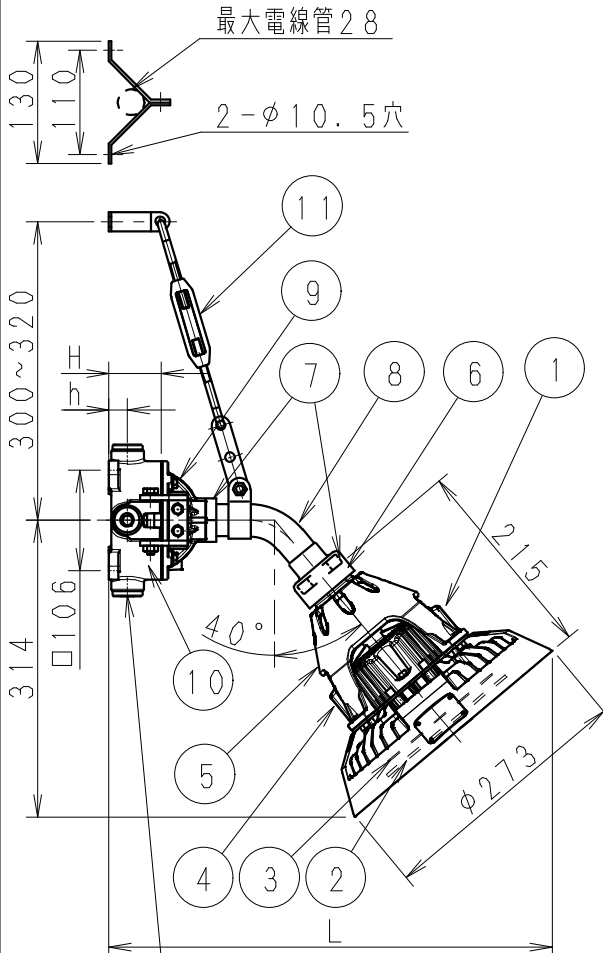

屋内・屋外用 防湿形・噴流形 (IP65)

本体形式	吊具形式	セット形式	L	h	H
EZL3151SA9-0	EZL30-16	EZL3151SA9-16	541	16.5	55
	EZL30-22	EZL3151SA9-22	541	19.5	55
	EZL30-28	EZL3151SA9-28	546	23.0	60

特性表

電気特性	入力電圧 (V)	100	200	240
	周波数 (Hz)	50/60		
	入力電流 (A)	1.52	0.780	0.650
	消費電力 (W)	150		

器具特性	仕上色	本体、パイプ保持：メタリックシルバー パイプ、フランジ：グレイ (近似マンセルN7)
	光源色	5000K (昼白色)
	定格光束	18300lm
	平均演色評価数	Ra70
	LED光源寿命	50000時間 (光束維持率70%)

口出線	H05RN-F 1.0mm ² ×3心 (青、茶、緑/黄：アース)
-----	---

⚠ 安全上のご注意

- 器具を安全に使用していただくためには、カタログや取扱説明書を参照していただく必要があります。
- 塩害地域、振動や衝撃の多い場所・腐食性ガスや可燃性ガスの発生する場所 常時高温・高湿になる場所では使用しないでください。
- 器具は構造物等の器具質量に十分に耐える強度を確保したものに 取り付けてください。
- 周囲温度が-30℃~40℃の環境でご使用ください。
- 屋外で使用する場合は、位置ボックス内または近傍する配線ボックス内に 避雷器 (SPD) を設置してください。
- 器具はアームリーチ (Arm's Reach) 外へ取付けてください。
(床から2.5m以上)
- 器具と被照射面の距離は1m以上離してください。
距離が近いと火災、被照射物の変形、変色、火災のおそれがあります。
- 器具全体や一部及び前面部に材質を問わず、おおったりかぶせたり しないでください。