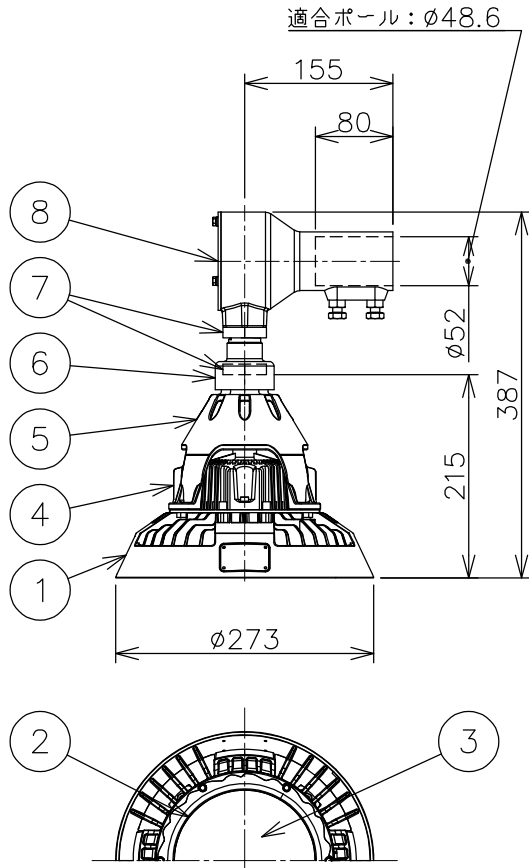

屋内・屋外用

防湿形・噴流形 (IP65)

本体形式	吊具形式	セット形式	適合ポール
EZL101SA9-0	EYIBF52	EZL6101ASA9-L	SAIL-1 SBIL-1 FAIL-1 FBIL-1

特性表

電気特性	入力電圧 (V)	100	200	240
	周波数 (Hz)	50/60		
	入力電流 (A)	1.010	0.520	0.430
	消費電力 (W)	100		

器具特性	仕上色	本体、パイプ保持: メタリックシルバー ホルダ: グレイ (近似マンセルN7)
	光源色	5000K (昼白色)
	定格光束	12100lm
	平均演色評価数	Ra70
	LED光源寿命	50000時間 (光束維持率90%)

口出線	H05RN-F 1.0mm ² ×3心 (青、茶、緑/黄: アース)
-----	--

⚠ 安全上のご注意

- 器具を安全に使用していただくためには、カタログや取扱説明書を参照していただく必要があります。
- 塩害地域、振動や衝撃の多い場所・腐食性ガスや可燃性ガスの発生する場所・常時高温・高温になる場所は使用しないでください。
- 適合ポールと組合せてご使用ください。
- 周囲温度が-30℃~+40℃の環境でご使用ください。
- 屋外で使用する場合は、位置ボックス内または近傍する配線ボックス内に避雷器 (SPD) を接地してください。
- 器具はアームブリーチ (Arm's Reach) 外へ取付けてください。
(床から2.5m以上)
- 器具と被照射面の距離は1m以上離してください。
距離が近いと火災、被照射物の変形、変色、火災のおそれがあります。
- 器具全体や一部及び前面部に材質を問わず、おおったりかぶせたりしないでください。