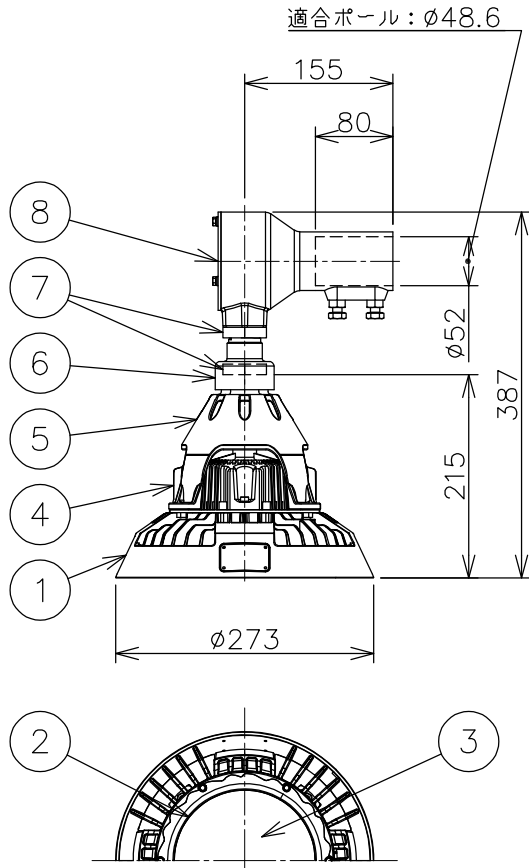

屋内・屋外用

防湿形・噴流形 (IP65)

本体形式	吊具形式	セット形式	適合ポール
EZL121SA9-0	EYIBF52	EZL6121ASA9-L	SAIL-1 SBIL-1 FAIL-1 FBIL-1

特性表

電気特性	入力電圧 (V)	100	200	240
	周波数 (Hz)	50/60		
	入力電流 (A)	1.210	0.630	0.520
	消費電力 (W)	120		

器具特性	仕上色	本体、パイプ保持: メタリックシルバー ホルダ: グレイ (近似マンセルN7)
	光源色	5000K (昼白色)
	定格光束	14900lm
	平均演色評価数	Ra70
	LED光源寿命	50000時間 (光束維持率85%)

□出線	H05RN-F 1.0mm <sup>2</sup> ×3心 (青、茶、緑/黄: アース)
-----	--

⚠ 安全上のご注意

- 器具を安全に使用していただくためには、カタログや取扱説明書を参照していただく必要があります。
- 塩害地域、振動や衝撃の多い場所・腐食性ガスや可燃性ガスの発生する場所・常時高温・高温になる場所は使用しないでください。
- 適合ポールと組合せてご使用ください。
- 周囲温度が-30℃~+40℃の環境でご使用ください。
- 屋外で使用する場合は、位置ボックス内または近傍する配線ボックス内に避雷器 (SPD) を接地してください。
- 器具はアームブリーチ (Arm's Reach) 外へ取付けてください。  
(床から2.5m以上)
- 器具と被照射面の距離は1m以上離してください。  
距離が近いと火災、被照射物の変形、変色、火災のおそれがあります。
- 器具全体や一部及び前面部に材質を問わず、おおったりかぶせたりしないでください。