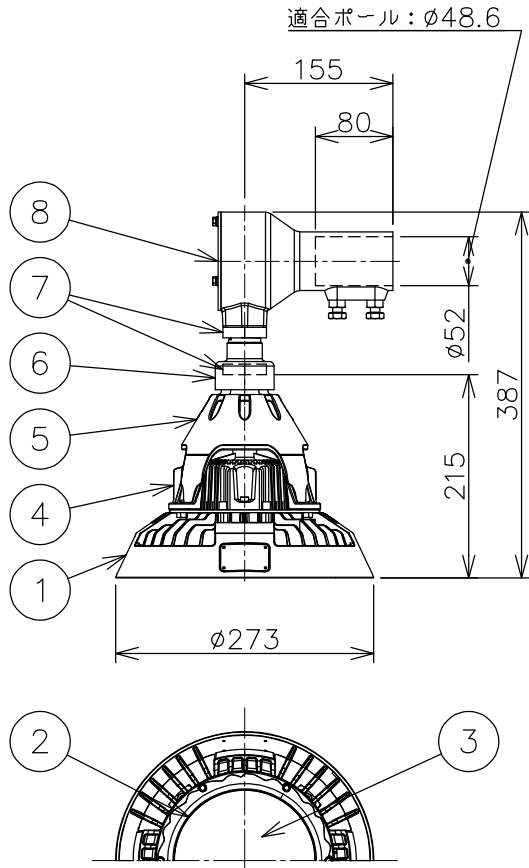

屋内・屋外用

防湿形・噴流形 (IP65)

本体形式	吊具形式	セット形式	適合ポール
EZL151SA9-0	EYIBF52	EZL6151ASA9-L	SAIL-1 SBIL-1 FAIL-1 FBIL-1

特性表

電気特性	入力電圧 (V)	100	200	240
	周波数 (Hz)	50/60		
	入力電流 (A)	1.520	0.780	0.650
	消費電力 (W)	150		

器具特性	仕上色	本体、パイプ保持:メタリックシルバー ホルダ:グレイ(近似マンセルN7)
	光源色	5000K(昼白色)
	定格光束	18300lm
	平均演色評価数	Ra70
	LED光源寿命	50000時間(光束維持率70%)

□出線	H05RN-F 1.0mm ² ×3心(青、茶、緑/黄:アース)
-----	--

⚠ 安全上のご注意

- 器具を安全に使用していただくためには、カタログや取扱説明書を参照していただく必要があります。
- 塩害地域、振動や衝撃の多い場所・腐食性ガスや可燃性ガスの発生する場所・常時高温・高温になる場所は使用しないでください。
- 適合ポールと組合せてご使用ください。
- 周囲温度が-30℃~+40℃の環境でご使用ください。
- 屋外で使用する場合は、位置ボックス内または近傍する配線ボックス内に避雷器 (SPD) を接地してください。
- 器具はアームブリーチ (Arm's Reach) 外へ取付けてください。(床から2.5m以上)
- 器具と被照射面の距離は1m以上離してください。距離が近いと火災、被照射物の変形、変色、火災のおそれがあります。
- 器具全体や一部及び前面部に材質を問わず、おおったりかぶせたりしないでください。