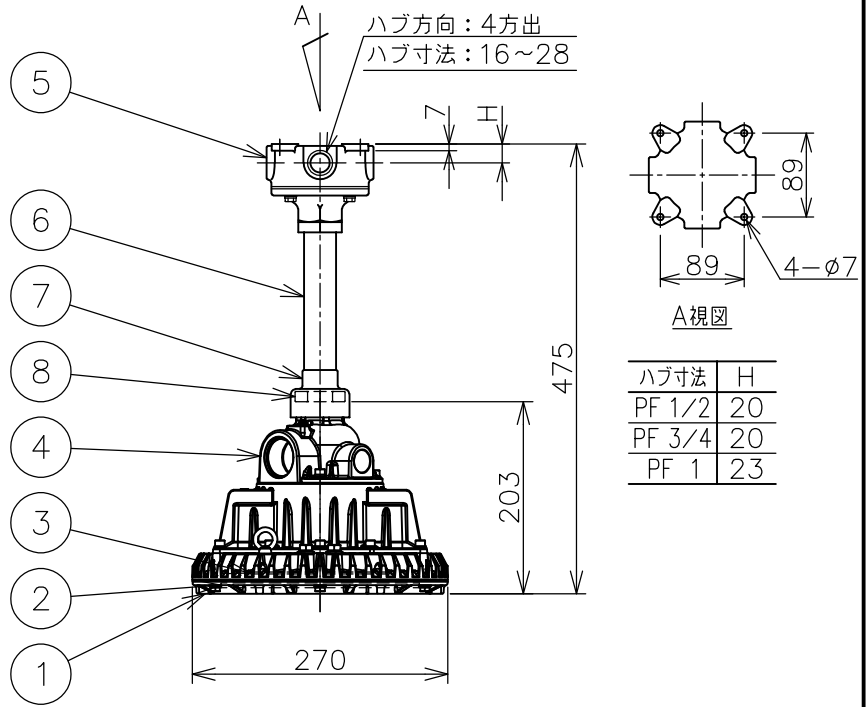

屋内外用 +50℃対応 EPL Gc IP65

温度等級	T1	T2	T3	T4	T5	T6
電気機器の分類	この防爆範囲で使用できます					
II A						
II B						
H2						

※1 Zone2（第二類危険箇所）に使用することが  
できる検定合格品です。  
検定合格品は、灯具が対象です。  
パイプ保持、吊具、位置ボックスは  
安全増防爆構造です。

定格（AC100～242V）

定格電圧	100V	200V	242V
入力電力	20.6W	20.6W	20.7W
入力電流	0.208A	0.107A	0.091A
周波数	50/60Hz		

仕上色	7.5BG 6/1.5
光源色	5000K（昼白色）相当
定格光束	3560lm
LED 光源寿命	60000時間（光束維持率90%）
演色性	Ra83

数量	ハブ寸法	セット型番	型録番号				質量 (kg)
			灯具	吊具	位置ボックス	落下防止ワイヤ	
	16 (PF1/2)	SRXLL4020-119/16	SRXLL4020-190-0	HTP131	SS16-G	HSWR01-L560	8.1
	22 (PF3/4)	SRXLL4020-119/22			SS22-G		
	28 (PF1)	SRXLL4020-119/28			SS28-G		

名称		防爆型 SRXLL4 LED灯 パイプ吊形 (水銀灯100W、環形蛍光灯32+30W相当)							
8	ロックナット	可鍛鉄鉄	溶融亜鉛めっき	防爆構造	Ex db ec IIB+H2 T6	尺度： 1/8	第3角法	単位：mm	
7	防水カバー	合成ゴム		検定型式 ※1	SRXLL4020	承認	検図	製図	設計
6	吊下用パイプ	鋼管φ34	塗装			検定番号 ※2	第TC22708号（ガード無し） 第TC22709号（ガード有り）	小	柏
5	位置ボックス	鉄	ジオメット処理	<b>伊東電機株式会社</b>					
4	パイプ保持	アルミダイカスト	塗装						
3	LEDモジュール	組立品	白色系LED	作成	2021.11.18	図番	HS000592		
2	前面ガラス	強化ガラス		品番	部品名				
1	灯体	アルミダイカスト	塗装	材質					
品番				摘要					