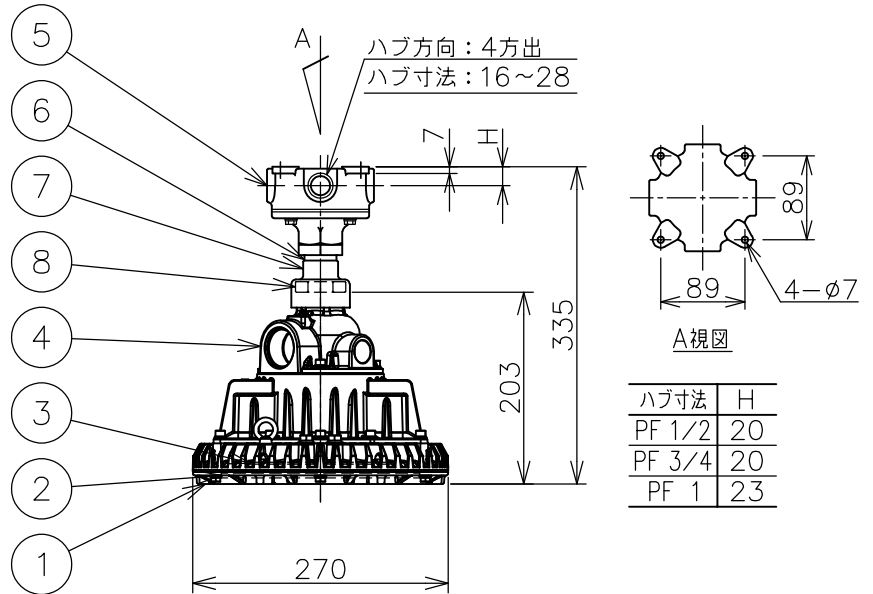

屋内外用 +50℃対応 EPL Gc IP65

温度等級	T1	T2	T3	T4	T5	T6
電気機器の分類	この防爆範囲で使用できます					
II A						
II B						
H2						

※1 Zone2（第二類危険箇所）に使用することができます。検定合格品です。検定合格品は、灯具が対象です。パイプ保持、吊具、位置ボックスは安全増防爆構造です。

定格（AC100～242V）

定格電圧	100V	200V	242V
入力電力	20.6W	20.6W	20.7W
入力電流	0.208A	0.107A	0.091A
周波数	50/60Hz		

仕上色	7.5BG 6/1.5
光源色	5000K（昼白色）相当
定格光束	3560lm
LED光源寿命	60000時間（光束維持率90%）
演色性	Ra83

数量	ハブ寸法	セット型番	型録番号				質量 (kg)
			灯具	吊具	位置ボックス	落下防止ワイヤ	
	16 (PF1/2)	SRXLL4020-129/16	SRXLL4020-190-0	HTP231	SS16-G	HSWR01-L400	7.7
	22 (PF3/4)	SRXLL4020-129/22			SS22-G		
	28 (PF1)	SRXLL4020-129/28			SS28-G		

名称	防爆型 SRXLL4 LED灯 直付形 (水銀灯100W、環形蛍光灯32+30W相当)			
防爆構造	Ex db ec II B+H2 T6	尺度： 1/8	第3角法	単位：mm
検定型式	SRXLL4020	承認	検図	製図
検定番号	第TC22708号(ガード無し) 第TC22709号(ガード有り)	設計		
 伊東電機株式会社				
作成	2021.11.18	図番	HS000593	