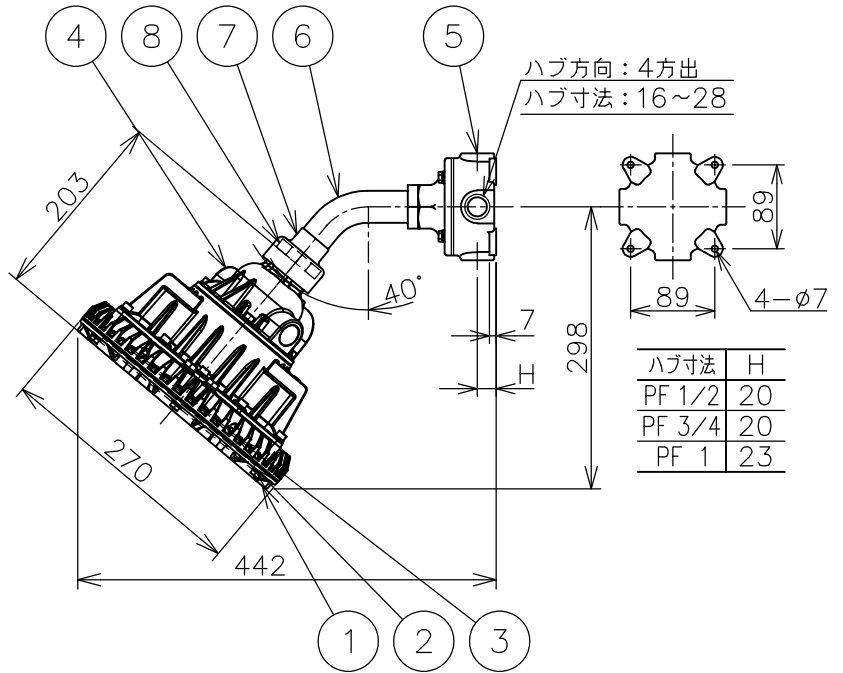

屋内外用 +50℃対応 EPL Gc IP65

温度等級	T1	T2	T3	T4	T5	T6
電気機器の分類	この防爆範囲で使用できます					
IIA						
IIB						
H2						

※1 Zone2（第二類危険箇所）に使用することが
できる検定合格品です。
検定合格品は、灯具が対象です。
パイプ保持、吊具、位置ボックスは
安全増防爆構造です。

定格（AC100～242V）

定格電圧	100V	200V	242V
入力電力	20.6W	20.6W	20.7W
入力電流	0.208A	0.107A	0.091A
周波数	50/60Hz		

仕上色	7.5BG 6/1.5
光源色	5000K（昼白色）相当
定格光束	3560lm
LED光源寿命	60000時間（光束維持率90%）
演色性	Ra83

数量	ハブ寸法	セット型番	型録番号				質量 (kg)
			灯具	吊具	位置ボックス	落下防止ワイヤ	
	16 (PF1/2)	SRXLL4020-149/16	SRXLL4020-190-0	HTP431	SS16-G	HSWR01-L560	8.0
	22 (PF3/4)	SRXLL4020-149/22			SS22-G		
	28 (PF1)	SRXLL4020-149/28			SS28-G		

名称	防爆型 SRXLL4 LED灯 40°ブラケット形 (水銀灯100W、環形蛍光灯32+30W相当)			
防爆構造	Ex db ec IIB+H2 T6	尺度： 1/8	第3角法	単位：mm
検定型式	SRXLL4020	承認	検図	製図
検定番号	第TC22708号（ガード無し） 第TC22709号（ガード有り）	設計	伊東電機株式会社	
作成	2021.11.18	図番	HS000594	