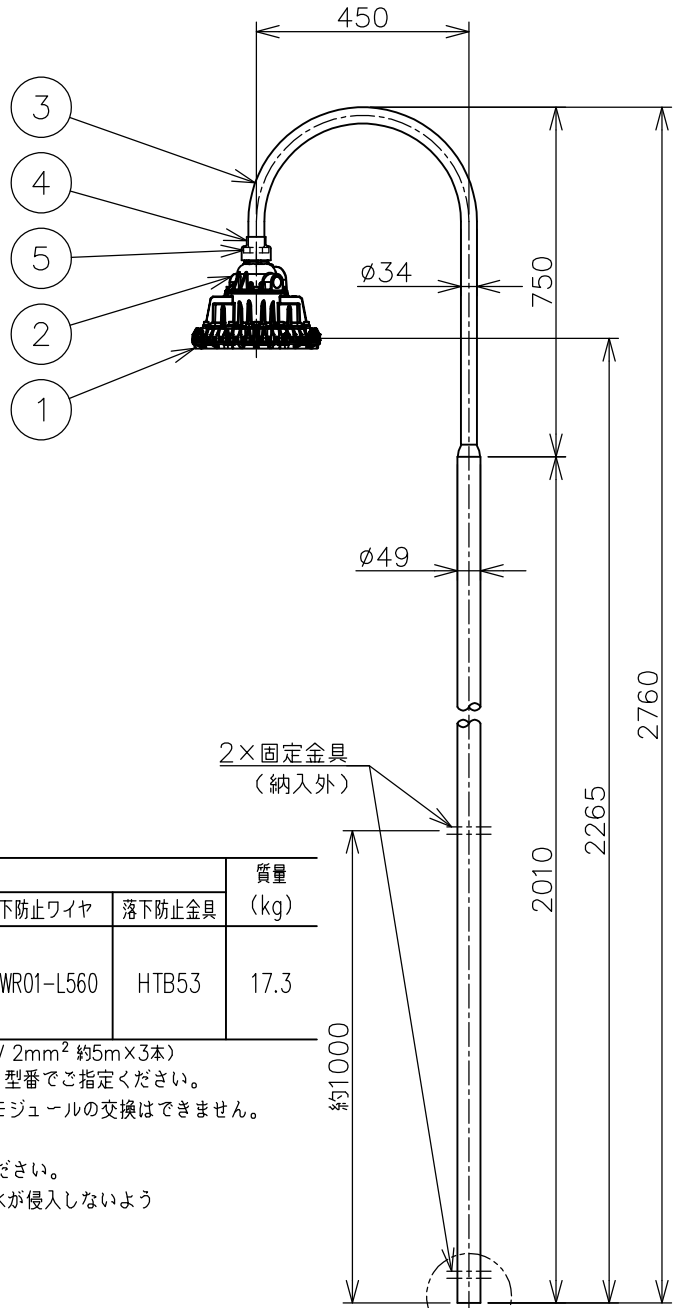

屋内外用 +50℃対応 EPL Gc IP65

温度等級	T1	T2	T3	T4	T5	T6
電気機器の分類	この防爆範囲で使用できます					
II A						
II B						
H2						

※1 Zone2（第二類危険箇所）に使用することが
できる検定合格品です。
検定合格品は、灯具が対象です。
接続箱は安全増防爆構造です。

定格（AC100～242V）

定格電圧	100V	200V	242V
入力電力	20.6W	20.6W	20.7W
入力電流	0.208A	0.107A	0.091A
周波数	50/60Hz		

仕上色	7.5BG 6/1.5
光源色	5000K（昼白色）相当
定格光束	3560lm
LED 光源寿命	60000時間（光束維持率90%）
演色性	Ra83

数量	セット型番	型録番号				質量 (kg)
		灯具	ポール	落下防止ワイヤ	落下防止金具	
	SRXLL4020-419	SRXLL4020-490-0	NS3	HSWR01-L560	HTB53	17.3

※ ポール内接続電線を付属いたします。（HIV 2mm² 約5m×3本）

- 注) 1.セット型番は製品には表示されません。なお、ご注文の際はセット型番をご指定ください。
  2.LED電源、LEDモジュールは標準組込みです。LED電源、LEDモジュールの交換はできません。
  交換の際は、器具ごと交換してください。
  3.LEDには発光色や明るさにバラツキがありますので予めご了承ください。
  4.屋外及びこれに類する場所に使用する場合、ハブねじ部から雨水が侵入しないよう
  防水シールを施してください。
  5.-20℃～+50℃の周囲温度でご使用ください。
  6.ポールの固定は必ず2箇所を固定してください。

※2 本製品はガードの有無で検定合格番号が異なります。
器具には検定合格標章を2枚貼付しておりますのでガードの取付は自由です。

- ◆オプション品（別途ご購入ください）
  ガード（ERXLL4G）、パネル（ERXLL4P）
  （注）ガードとパネルは同時にご使用できません。
- ◆適合特殊工具（別途ご購入ください）
  1-0：ロックナット緩み止め用
  1-7：配線用プラグ開閉用

安全上のご注意

- ◆ポールは垂直に設置してください。
  指定外での取付けは行わないでください。
  落下の原因や、防爆性能保持が出来なくなる恐れがあります。
- ◆振動や衝撃の多い場所、腐食性ガスの発生する場所、
  湿度が85%を越える場所では使用しないでください。
  落下、感電の原因となります。
- ◆有害地域で使用の場合は、弊社までお問合せください。

5	ロックナット	可鍛铸铁	溶融亜鉛めっき
4	防水カバー	合成ゴム	
3	ポール	鋼管	溶融亜鉛めっき
2	接続箱	アルミダイカスト	塗装
1	灯具	アルミダイカスト	塗装
品番	部品名	材質	摘要

名称	防爆型 SRXLL4 LED灯 スタンドS形 (水銀灯100W、環形蛍光灯32+30W相当)			
防爆構造	Ex db ec IIB+H2 T6	尺度：1/16	第3角法	単位：mm
検定型式	SRXLL4020	承認	検図	製図
検定番号	第TC22708号（ガード無し） 第TC22709号（ガード有り）	設計		
作成		2021.11.18	図番	HS000596

伊東電機株式会社