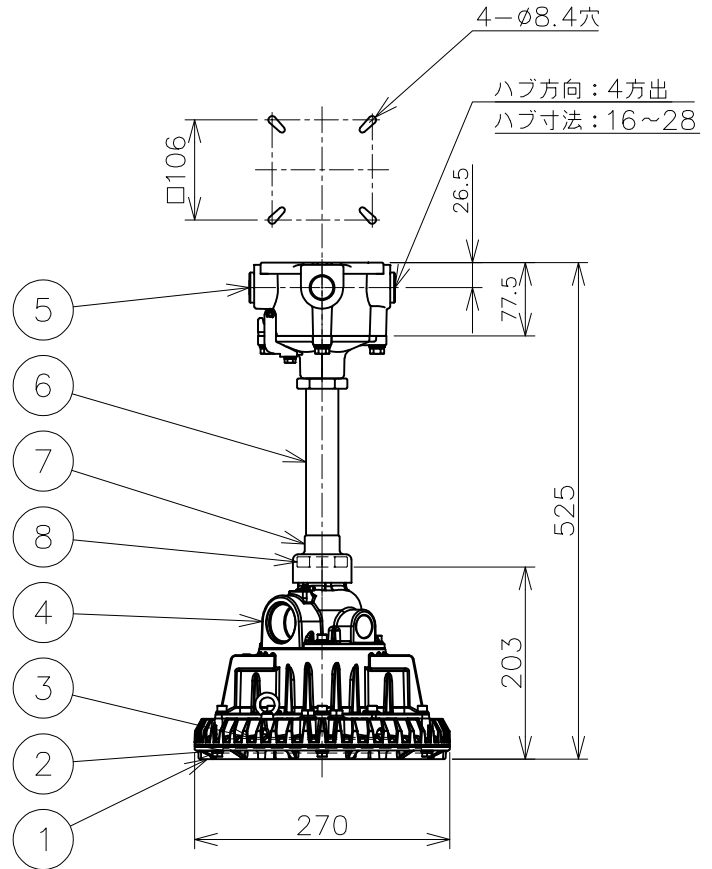

屋内外用 +50℃対応 EPL Gc IP65

温度等級	T1	T2	T3	T4	T5	T6
電気機器の分類	この防爆範囲で使用できます					
IIA						
IIB						
H2						

※1 Zone2（第二類危険箇所）に使用することができます。検定合格品です。
 検定合格品は、灯具が対象です。
 パイプ保持、吊具、位置ボックスは安全増防爆構造です。

定格（AC100～242V）

定格電圧	100V	200V	242V
入力電力	27.3W	27.1W	27.2W
入力電流	0.275A	0.142A	0.123A
周波数	50/60Hz		

仕上色	7.5BG 6/1.5
光源色	5000K（昼白色）相当
定格光束	4980lm
LED光源寿命	60000時間（光束維持率90%）
演色性	Ra83

数量	ハブ寸法	セット型番	型録番号					質量 (kg)
			灯具	吊具	位置ボックス	プラグ	落下防止ワイヤ	
	16 (PF1/2)	SRXLL4030-119/16	SRXLL4030-190-0	HTP139	IS16	BP16	HSWR01-L560	8.9
	22 (PF3/4)	SRXLL4030-119/22			IS22	BP22		
	28 (PF1)	SRXLL4030-119/28			IS28	BP28		

名称	IEC整合防爆型 SRXLL4 LED灯 パイプ吊 (水銀灯250W相当)									
8	ロックナット	可鍛鉄	溶融亜鉛めっき	防爆構造	Ex db ec IIB+H2 T6	尺度： 1/8	第3角法	単位：mm		
7	防水カバー	合成ゴム		検定型式	SRXLL4030	承認	検図	製図	設計	
6	吊下用パイプ	鋼管φ34	塗装			検定番号	第TC22708号(ガード無し) 第TC22709号(ガード有り)	小川	柏	桐原
5	位置ボックス	アルミダイカスト	塗装	伊東電機株式会社						
4	パイプ保持	アルミダイカスト	塗装							
3	LEDモジュール	組立品	白色系LED	作成	2022.3.10	図番	HS000298			△2
2	前面ガラス	強化ガラス		品番						
1	灯体	アルミダイカスト	塗装							
部品	部品名	材質	摘要							