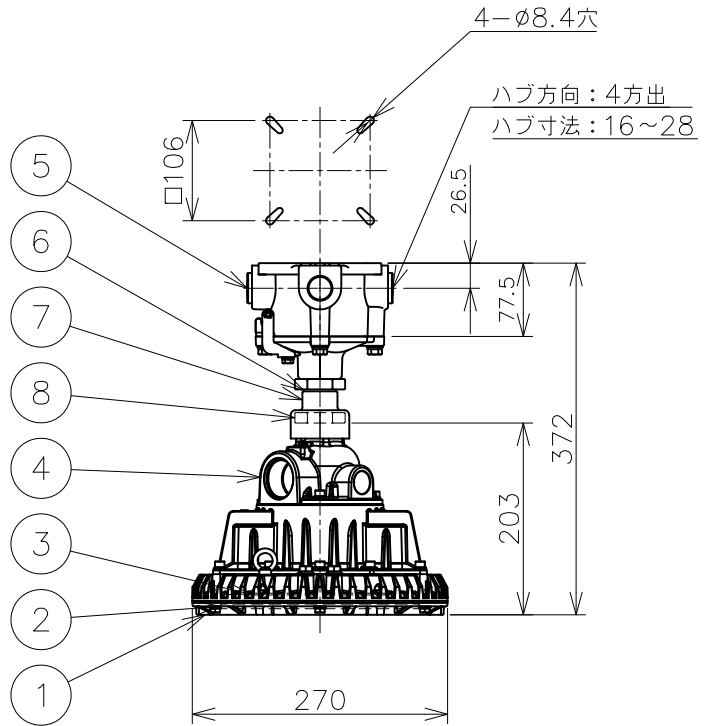

屋内外用 +50℃対応 EPL Gc IP65

| | | | | | | |
|---------|---------------|----|----|----|----|----|
| 温度等級 | T1 | T2 | T3 | T4 | T5 | T6 |
| 電気機器の分類 | この防爆範囲で使用できます | | | | | |
| II A | | | | | | |
| II B | | | | | | |
| H2 | | | | | | |

※1 Zone2（第二類危険箇所）に使用することが
できる検定合格品です。
検定合格品は、灯具が対象です。
パイプ保持、吊具、位置ボックスは
安全増防爆構造です。

定格（AC100～242V）

| | | | |
|------|---------|--------|--------|
| 定格電圧 | 100V | 200V | 242V |
| 入力電力 | 27.3W | 27.1W | 27.2W |
| 入力電流 | 0.275A | 0.142A | 0.123A |
| 周波数 | 50/60Hz | | |

| | |
|-------------|-------------------|
| 仕上色 | 7.5BG 6/1.5 |
| 光源色 | 5000K（昼白色）相当 |
| 定格光束 | 4980lm |
| LED 光源寿命 | 60000時間（光束維持率90%） |
| 演色性 | Ra83 |

| 数量 | ハブ寸法 | セット型番 | 型録番号 | | | | | 質量 (kg) |
|----|------------|------------------|-----------------|--------|--------|------|-------------|------------|
| | | | 灯具 | 吊具 | 位置ボックス | プラグ | 落下防止ワイヤ | |
| | 16 (PF1/2) | SRXLL4030-129/16 | SRXLL4030-190-0 | HTP239 | IS16 | BP16 | HSWR01-L400 | 7.9 |
| | 22 (PF3/4) | SRXLL4030-129/22 | | | IS22 | BP22 | | |
| | 28 (PF1) | SRXLL4030-129/28 | | | IS28 | BP28 | | |