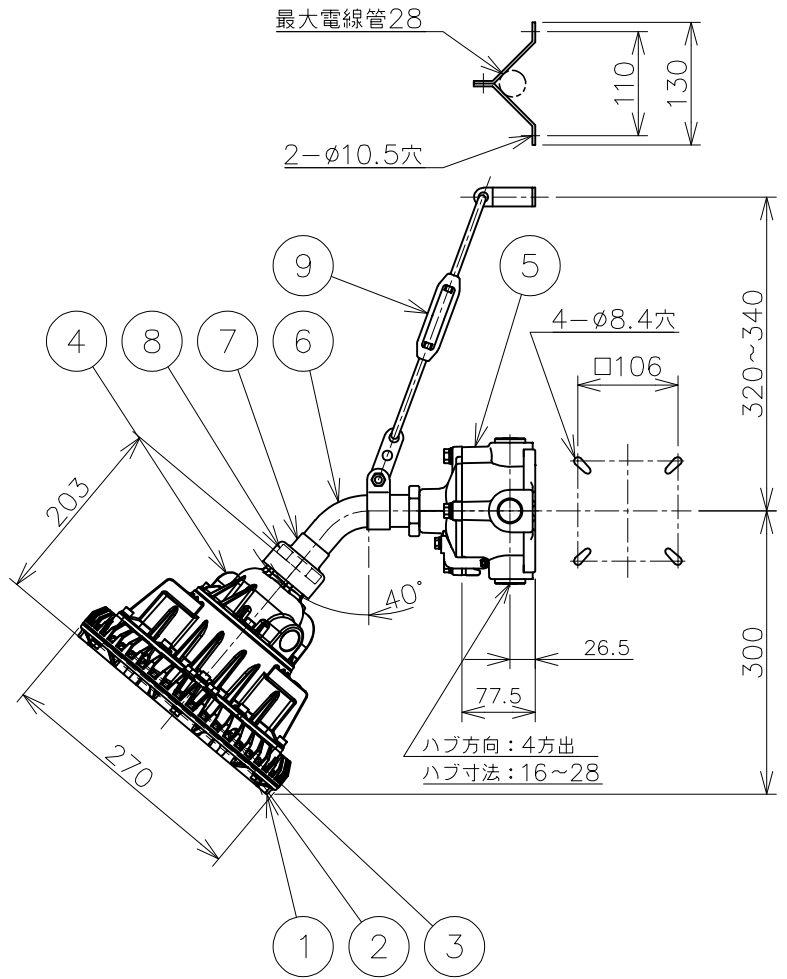

屋内外用 +50℃対応 EPL Gc IP65

温度等級	T1	T2	T3	T4	T5	T6
電気機器の分類	この防爆範囲で使用できます					
II A						
II B						
H2						

※1 Zone2（第二類危険箇所）に使用することが  
できる検定合格品です。  
検定合格品は、灯具が対象です。  
パイプ保持、吊具、位置ボックスは  
安全増防爆構造です。

定格（AC100～242V）

定格電圧	100V	200V	242V
入力電力	27.3W	27.1W	27.2W
入力電流	0.275A	0.142A	0.123A
周波数	50/60Hz		

仕上色	7.5BG 6/1.5
光源色	5000K（昼白色）相当
定格光束	4980lm
LED 光源寿命	60000時間（光束維持率90%）
演色性	Ra83

数量	ハブ寸法	セット型番	型録番号					質量 (kg)
			灯具	吊具	位置ボックス	プラグ	落下防止ワイヤ	
	16 (PF1/2)	SRXLL4030-149/16	SRXLL4030-190-0	HTP439	IS16	BP16	HSWR01-L560	8.6
	22 (PF3/4)	SRXLL4030-149/22			IS22	BP22		
	28 (PF1)	SRXLL4030-149/28			IS28	BP28		

名称				IEC整合防爆型 SRXLL4 LED灯 40°ブラケット (水銀灯250W相当)						
9	吊金具	ステンレス鋼、他		防爆構造	Ex db ec IIB+H2 T6	尺度： 1/8	第3角法	単位：mm		
8	ロックナット	可鍛鉄	溶融亜鉛めっき	検定型式	SRXLL4030	承認	検図	製図	設計	
7	防水カバー	合成ゴム				検定番号	第TC22708号(ガード無し) 第TC22709号(ガード有り)	小川	柏	桐原
6	ブラケット用パイプ	鋼管φ34	塗装	伊東電機株式会社						
5	位置ボックス	アルミダイカスト	塗装							
4	パイプ保持	アルミダイカスト	塗装	作成	2022.3.10	図番	HS000300			△2
3	LEDモジュール	組立品	白色系LED							
2	前面ガラス	強化ガラス								
1	灯体	アルミダイカスト	塗装							
品番	部品名	材質	摘要							