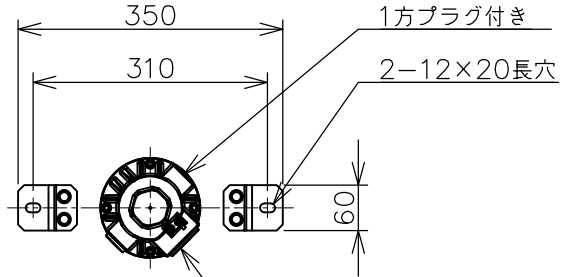

屋内外用 +50℃対応 EPL Gc IP65

温度等級	T1	T2	T3	T4	T5	T6
電気機器の分類	この防爆範囲で使用できます					
II A						
II B						
H2						

ハブ方向：2方出
ハブ寸法：22
1方プラグ付き

※1 Zone2（第二類危険箇所）に使用することが
できる検定合格品です。
検定合格品は、灯具が対象です。
接続箱は安全増防爆構造です。

定格（AC100～242V）

定格電圧	100V	200V	242V
入力電力	27.3W	27.1W	27.2W
入力電流	0.275A	0.142A	0.123A
周波数	50/60Hz		

仕上色	7.5BG 6/1.5
光源色	5000K（昼白色）相当
定格光束	4980lm
LED光源寿命	60000時間（光束維持率90%）
演色性	Ra83

数量	ハブ寸法	セット型番	型録番号			質量 (kg)
			灯具	吊具	落下防止ワイヤ	
	22 (PF3/4)	SRXLL4030-199A/22	SRXLL4030-292-0	HTB14	HSWR02-L400	7.2