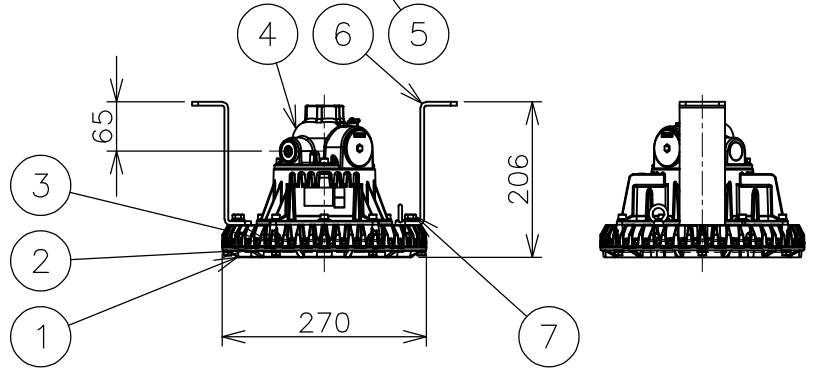

屋内外用 +50℃対応 EPL Gc IP65

温度等級	T1	T2	T3	T4	T5	T6
電気機器の分類	この防爆範囲で使用できます					
II A						
II B						
H2						

ハブ方向：2方出
ハブ寸法：22
1方プラグ付き

※1 Zone2（第二類危険箇所）に使用することが
できる検定合格品です。
検定合格品は、灯具が対象です。
接続箱は安全増防爆構造です。

定格（AC100～242V）

定格電圧	100V	200V	242V
入力電力	27.3W	27.1W	27.2W
入力電流	0.275A	0.142A	0.123A
周波数	50/60Hz		

仕上色	7.5BG 6/1.5
光源色	5000K（昼白色）相当
定格光束	4980lm
LED光源寿命	60000時間（光束維持率90%）
演色性	Ra83

数量	ハブ寸法	セット型番	型録番号			質量 (kg)
			灯具	吊具	落下防止ワイヤ	
	22 (PF3/4)	SRXLL4030-199A/22	SRXLL4030-292-0	HTB14	HSWR02-L400	7.2