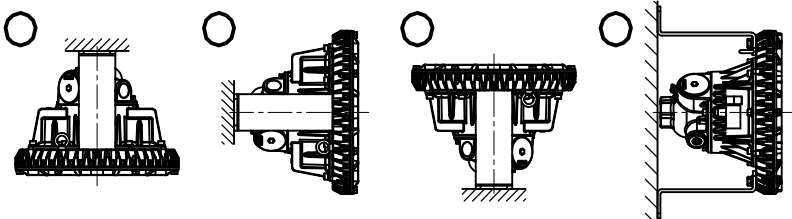

▲ 安全上のご注意

◆この器具は任意の角度、姿勢で取り付け可能です。
取付面は器具質量に十分耐えられる強度を確保してください。
不備がありますと器具の落下によるけがの原因となることがあります。

◆振動や衝撃の多い場所、腐食性ガスの発生する場所、
湿度が85%を越える場所では使用しないでください。
落下、感電の原因となります。

◆塩害地域で使用する場合は、弊社までお問合せください。