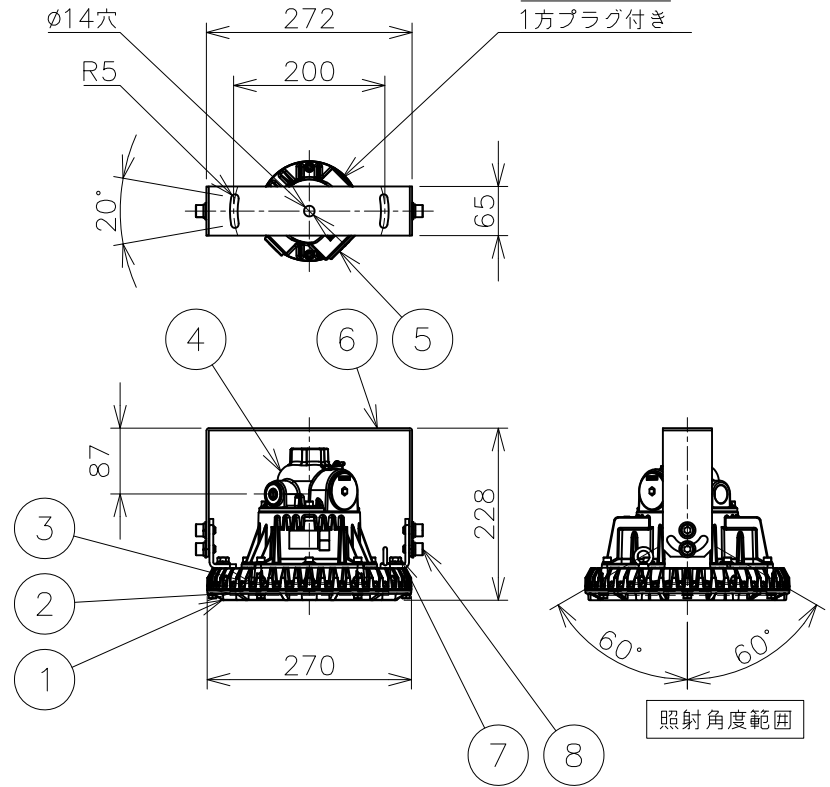

屋内外用 +50℃対応 EPL Gc IP65

ハブ方向：2方出
ハブ寸法：22
1方プラグ付き

温度等級	T1	T2	T3	T4	T5	T6
電気機器の分類	この防爆範囲で使用できます					
II A						
II B						
H2						

※1 Zone2（第二類危険箇所）に使用することが
できる検定合格品です。
検定合格品は、灯具が対象です。
接続箱は安全増防爆構造です。

定格（AC100～242V）

定格電圧	100V	200V	242V
入力電力	27.3W	27.1W	27.2W
入力電流	0.275A	0.142A	0.123A
周波数	50/60Hz		
仕上色	7.5BG 6/1.5		
光源色	5000K（昼白色）相当		
定格光束	4980lm		
LED光源寿命	60000時間（光束維持率90%）		
演色性	Ra83		

数量	ハブ寸法	セット型番	型録番号			質量 (kg)
			灯具	吊具	落下防止ワイヤ	
	22 (PF3/4)	SRXLL4030-209/22	SRXLL4030-292-0	HTB24	HSWR01-L400	7.9

※2 本製品はガードの有無で検定合格番号が異なります。器具には検定合格標章を2枚貼付しておりますのでガードの取付は自由です。

名称	IEC整合防爆型 SRXLL4 LED灯 角度可変 (水銀灯250W相当)			
防爆構造	Ex db ec IIB+H2 T6	尺度：1/10	第3角法	単位：mm
検定型式	SRXLL4030	承認	検図	製図
検定番号	第TC22708号（ガード無し） 第TC22709号（ガード有り）	設計	小川	柏
			桐原	武田
伊東電機株式会社				
作	2022.3.14	図番	HS000302	
品番	部品名	材質	摘要	