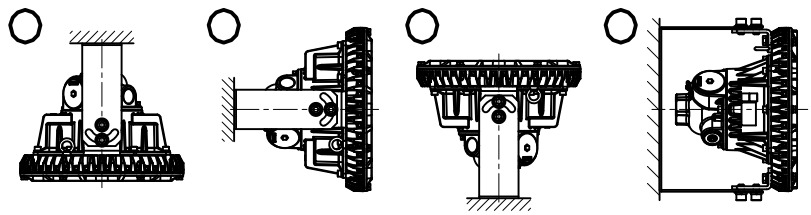

5.ケーブル工事される場合は、弊社ケーブルグランドをご使用ください。

6. -20℃～+50℃の周囲温度でご使用ください。

◆オプション品（別途ご購入ください）

ガード（ERXLL4G）、パネル（ERXLL4P）
（注）ガードとパネルは同時にご使用できません。

◆適合特殊工具（別途ご購入ください）

1-7：配線用プラグ開閉用

▲ 安全上のご注意

- ◆この器具は任意の角度、姿勢で取り付け可能です。取付面は器具質量に十分耐えられる強度を確保してください。不備がありますと器具の落下によるけがの原因となることがあります。
- ◆振動や衝撃の多い場所、腐食性ガスの発生する場所、湿度が85%を越える場所では使用しないでください。落下、感電の原因となります。
- ◆塩害地域で使用する場合は、弊社までお問合せください。