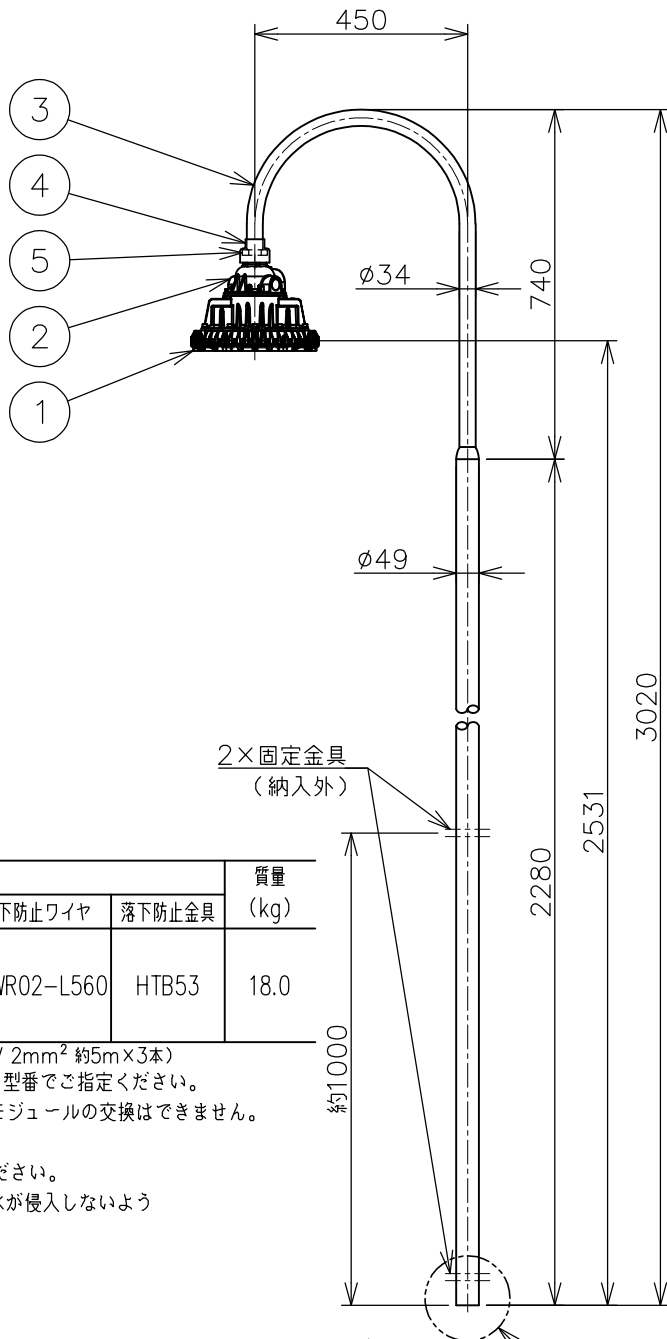

屋内外用 +50℃対応 EPL Gc IP65

温度等級	T1	T2	T3	T4	T5	T6
電気機器の分類	この防爆範囲で使用できます					
II A						
II B						
H2						

※1 Zone2（第二類危険箇所）に使用することが
できる検定合格品です。
検定合格品は、灯具が対象です。
接続箱は安全増防爆構造です。

定格（AC100～242V）

定格電圧	100V	200V	242V
入力電力	27.3W	27.1W	27.2W
入力電流	0.275A	0.142A	0.123A
周波数	50/60Hz		

仕上色	7.5BG 6/1.5
光源色	5000K（昼白色）相当
定格光束	4980lm
LED 光源寿命	60000時間（光束維持率90%）
演色性	Ra83

数量	セット型番	型録番号				質量 (kg)
		灯具	ポール	落下防止ワイヤ	落下防止金具	
	SRXLL4030-419A	SRXLL4030-490-0	NS5	HSWR02-L560	HTB53	18.0

※ ポール内接続電線を付属いたします。（HIV 2mm² 約5m×3本）

1. 注）1.セット型番は製品には表示されません。なお、ご注文の際はセット型番をご指定ください。
   2.LED電源、LEDモジュールは標準組込みです。LED電源、LEDモジュールの交換はできません。
   交換の際は、器具ごと交換してください。
   3.LEDには発光色や明るさにバラツキがありますので予めご了承ください。
   4.屋外及びこれに類する場所に使用する場合、ハブねじ部から雨水が浸入しないよう防水シールを施してください。
   5.-20℃～+50℃の周囲温度でご使用ください。
   6.ポールの固定は必ず2箇所を固定してください。

※2 本製品はガードの有無で検定合格番号が異なります。
器具には検定合格標章を2枚貼付しておりますのでガードの取付は自由です。

- ◆オプション品（別途ご購入ください）
  ガード（ERXLL4G）、パネル（ERXLL4P）
  （注）ガードとパネルは同時にご使用できません。
- ◆適合特殊工具（別途ご購入ください）
  1-0：ロックナット緩み止め用
  1-7：配線用プラグ開閉用

安全上のご注意

- ◆ポールは垂直に設置してください。
  指定外での取付けは行わないでください。
  落下の原因や、防爆性能保持が出来なくなる恐れがあります。
- ◆振動や衝撃の多い場所、腐食性ガスの発生する場所、
  湿度が85%を越える場所では使用しないでください。
  落下、感電の原因となります。
- ◆有害地域で使用の場合は、弊社までお問合せください。

5	ロックナット	可鍛鉄	溶融亜鉛めっき
4	防水カバー	合成ゴム	
3	ポール	鋼管	溶融亜鉛めっき
2	接続箱	アルミダイカスト	塗装
1	灯具	アルミダイカスト	塗装
品番	部品名	材質	摘要

名称	安全増防爆型LED高天井用照明器具 SRXLL4 スタンドS形 (水銀灯250W相当)			
防爆構造	Ex db ec IIB+H2 T6	尺度：1/16	第3角法	単位：mm
検定型式	SRXLL4030	承認	検図	製図
検定番号	第TC22708号（ガード無し） 第TC22709号（ガード有り）	設計		
作成		2023.11.13	図番	HS001080

伊東電機株式会社