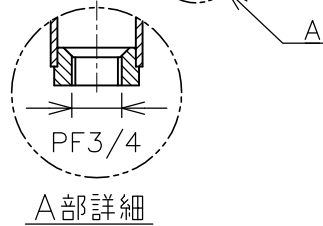

屋内外用 +50℃対応 EPL Gc IP65

温度等級	T1	T2	T3	T4	T5	T6
電気機器の分類	この防爆範囲で使用できます					
II A						
II B						
H2						

※1 Zone2（第二類危険箇所）に使用することが
できる検定合格品です。
検定合格品は、灯具が対象です。
接続箱は安全増防爆構造です。

定格（AC100～242V）

定格電圧	100V	200V	242V
入力電力	27.3W	27.1W	27.2W
入力電流	0.275A	0.142A	0.123A
周波数	50/60Hz		

仕上色	7.5BG 6/1.5
光源色	5000K（昼白色）相当
定格光束	4980lm
LED 光源寿命	60000時間（光束維持率90%）
演色性	Ra83

数量	セット型番	型録番号				質量 (kg)
		灯具	ポール	落下防止ワイヤ	落下防止金具	
	SRXLL4030-419A	SRXLL4030-490-0	NS5	HSWR02-L560	HTB53	18.0

※ ポール内接続電線を付属いたします。（HIV 2mm² 約5m×3本）

1. 注）1.セット型番は製品には表示されません。なお、ご注文の際はセット型番をご指定ください。
   2.LED電源、LEDモジュールは標準組込みです。LED電源、LEDモジュールの交換はできません。
   交換の際は、器具ごと交換してください。
   3.LEDには発光色や明るさにバラツキがありますので予めご了承ください。
   4.屋外及びこれに類する場所に使用する場合、ハブねじ部から雨水が浸入しないよう防水シールを施してください。
   5.-20℃～+50℃の周囲温度でご使用ください。
   6.ポールの固定は必ず2箇所を固定してください。

※2 本製品はガードの有無で検定合格番号が異なります。
器具には検定合格標章を2枚貼付しておりますのでガードの取付は自由です。

- ◆オプション品（別途ご購入ください）
  ガード（ERXLL4G）、パネル（ERXLL4P）
  （注）ガードとパネルは同時にご使用できません。
- ◆適合特殊工具（別途ご購入ください）
  1-0：ロックナット緩み止め用
  1-7：配線用プラグ開閉用

安全上のご注意

- ◆ポールは垂直に設置してください。
  指定外での取付けは行わないでください。
  落下の原因や、防爆性能保持が出来なくなる恐れがあります。
- ◆振動や衝撃の多い場所、腐食性ガスの発生する場所、
  湿度が85%を越える場所では使用しないでください。
  落下、感電の原因となります。
- ◆有害地域で使用の場合は、弊社までお問合せください。

5	ロックナット	可鍛鉄	溶融亜鉛めっき
4	防水カバー	合成ゴム	
3	ポール	鋼管	溶融亜鉛めっき
2	接続箱	アルミダイカスト	塗装
1	灯具	アルミダイカスト	塗装
品番	部品名	材質	摘要

名称	安全増防爆型LED高天井用照明器具 SRXLL4 スタンドS形 (水銀灯250W相当)			
防爆構造	Ex db ec IIB+H2 T6	尺度：1/16	第3角法	単位：mm
検定型式	SRXLL4030	承認	検図	製図
検定番号	第TC22708号（ガード無し） 第TC22709号（ガード有り）	設計		
作成		2023.11.13	図番	HS001080

伊東電機株式会社