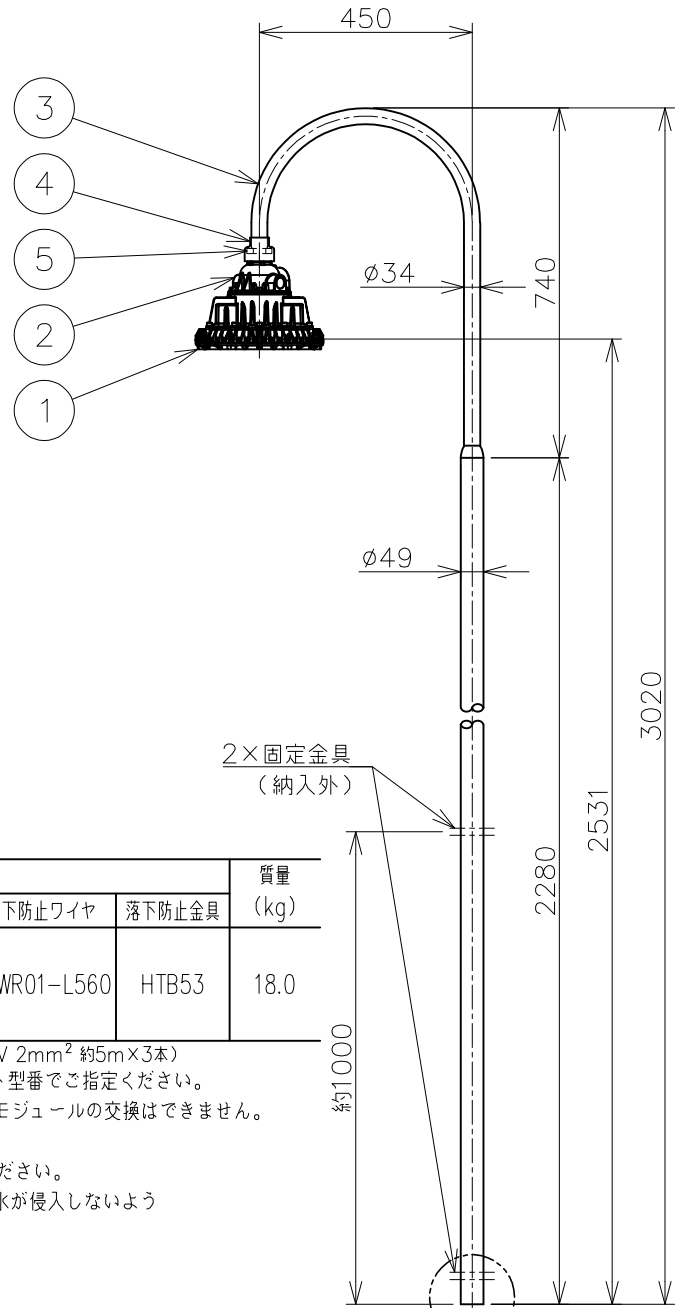

屋内外用 +50℃対応 EPL Gc IP65

温度等級	T1	T2	T3	T4	T5	T6
電気機器の分類	この防爆範囲で使用できます					
II A						
II B						
H2						

※1 Zone2（第二類危険箇所）に使用することが
できる検定合格品です。
検定合格品は、灯具が対象です。
接続箱は安全増防爆構造です。

定格（AC100～242V）

定格電圧	100V	200V	242V
入力電力	27.3W	27.1W	27.2W
入力電流	0.275A	0.142A	0.123A
周波数	50/60Hz		

仕上色	7.5BG 6/1.5
光源色	5000K（昼白色）相当
定格光束	4980lm
LED 光源寿命	60000時間（光束維持率90%）
演色性	Ra83

数量	セット型番	型録番号				質量 (kg)
		灯具	ポール	落下防止ワイヤ	落下防止金具	
	SRXLL4030-419	SRXLL4030-490-0	NS5	HSWR01-L560	HTB53	18.0

※ ポール内接続電線を付属いたします。（HIV 2mm² 約5m×3本）

- 注) 1.セット型番は製品には表示されません。なお、ご注文の際はセット型番をご指定ください。
  2.LED電源、LEDモジュールは標準組み込みです。LED電源、LEDモジュールの交換はできません。
  交換の際は、器具ごと交換してください。
  3.LEDには発光色や明るさにバラツキがありますので予めご了承ください。
  4.屋外及びこれに類する場所に使用する場合、ハブねじ部から雨水が侵入しないよう
  防水シールを施してください。
  5.-20℃～+50℃の周囲温度でご使用ください。
  6.ポールの固定は必ず2箇所を固定してください。

※2 本製品はガードの有無で検定合格番号が異なります。
器具には検定合格標章を2枚貼付しておりますのでガードの取付は自由です。

- ◆オプション品（別途ご購入ください）
  ガード（ERXLL4G）、パネル（ERXLL4P）
  （注）ガードとパネルは同時にご使用できません。
- ◆適合特殊工具（別途ご購入ください）
  1-0：ロックナット緩み止め用
  1-7：配線用プラグ開閉用

⚠ 安全上のご注意
◆ポールは垂直に設置してください。 指定外での取付けは行わないでください。 落下の原因や、防爆性能保持が出来なくなる恐れがあります。
◆振動や衝撃の多い場所、腐食性ガスの発生する場所、 湿度が85%を越える場所では使用しないでください。 落下、感電の原因となります。
◆有害地域で使用の場合は、弊社までお問合せください。

2×固定金具
(納入外)

5	ロックナット	可鍛鋳鉄	溶融亜鉛めっき
4	防水カバー	合成ゴム	
3	ポール	鋼管	溶融亜鉛めっき
2	接続箱	アルミダイカスト	塗装
1	灯具	アルミダイカスト	塗装
品番	部品名	材質	摘要

名称	IEC整合防爆型 SRXLL4 LED灯 スタンド灯（S形） （水銀灯250W相当）			
防爆構造	Ex db ec IIB+H2 T6	尺度：1/16	第3角法	単位：mm
検定型式	SRXLL4030	承認	検図	製図
検定番号	第TC22708号（ガード無し） 第TC22709号（ガード有り）	設計		
伊東電機株式会社				
作成	2022.3.10	図番	HS000306