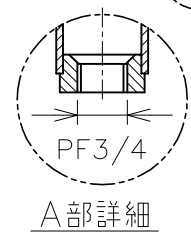

5	ロックナット	可鍛鋳鉄	溶融亜鉛めっき
4	防水カバー	合成ゴム	
3	ポール	鋼管	溶融亜鉛めっき
2	接続箱	アルミダイカスト	塗装
1	灯具	アルミダイカスト	塗装
品番	部品名	材質	摘要

名称	IEC整合防爆型 SRXLL4 LED灯 スタンド灯（S形） （水銀灯250W相当）			
防爆構造	Ex db ec IIB+H2 T6	尺度：1/16	第3角法	単位：mm
検定型式	SRXLL4030	承認	検図	製図
検定番号	第TC22708号（ガード無し） 第TC22709号（ガード有り）	設計		
伊東電機株式会社				
作成	2022.3.10	図番	HS000306