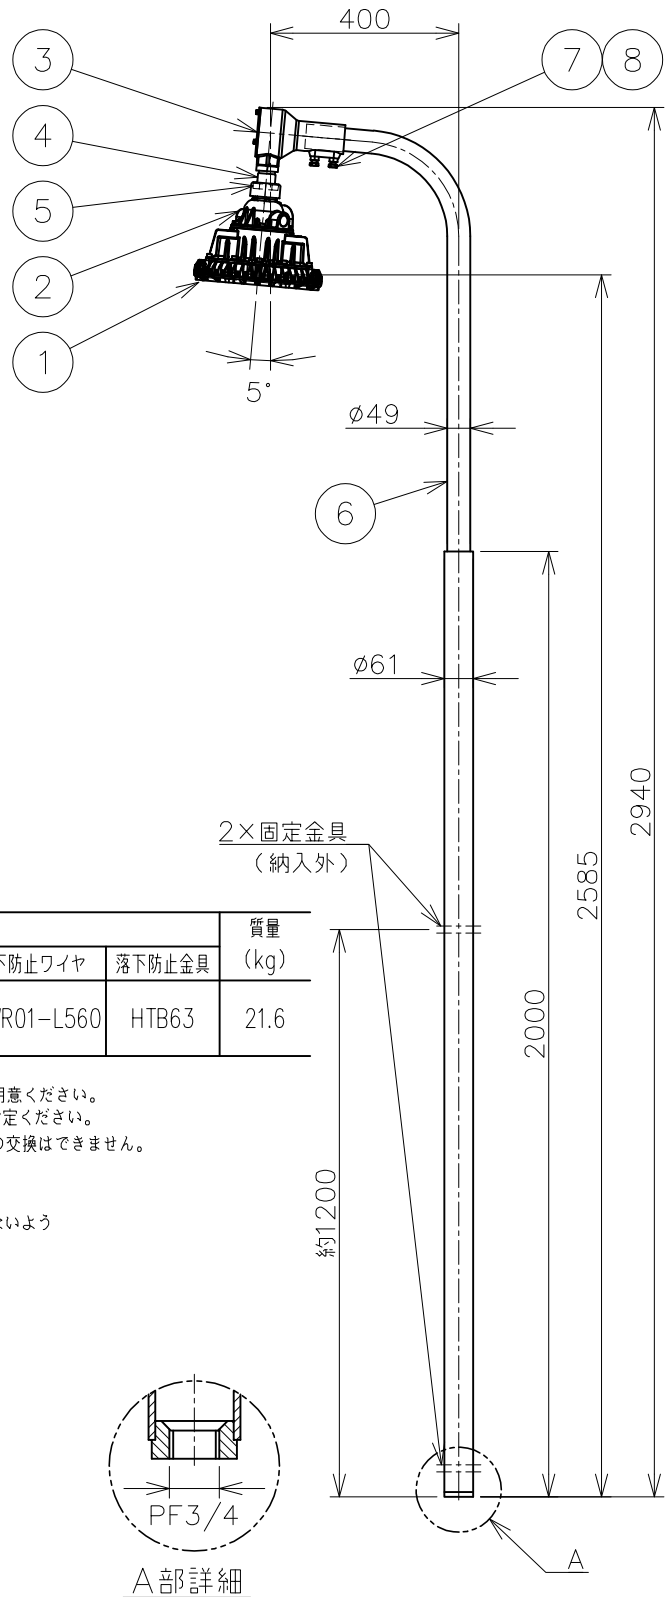

屋内外用 +50℃対応 EPL Gc IP65

温度等級	T1	T2	T3	T4	T5	T6
電気機器の分類	この防爆範囲で使用できます					
II A						
II B						
H2						

※1 Zone2（第二類危険箇所）に使用することが
できる検定合格品です。
検定合格品は、灯具が対象です。
パイプ保持、ホルダは安全増防爆構造です。

定格（AC100～242V）

定格電圧	100V	200V	242V
入力電力	27.3W	27.1W	27.2W
入力電流	0.275A	0.142A	0.123A
周波数	50/60Hz		

仕上り色	7.5BG 6/1.5
光源色	5000K（昼白色）相当
定格光束	4980lm
LED 光源寿命	60000時間（光束維持率90%）
演色性	Ra83

数量	セット型番	型録番号					質量 (kg)
		灯具	ホルダ	ポール	落下防止ワイヤ	落下防止金具	
	SRXLL4030-459	SRXLL4030-190-0	ML28A/2L	NL7	HSWR01-L560	HTB63	21.6

※ ポール内ケーブルは付属されません。
2PNCT または VCT 3心 2mm² をご用意ください。

- 注) 1.セット型番は製品には表示されません。なお、ご注文の際はセット型番でご指定ください。
2.LED電源、LEDモジュールは標準組み込みです。LED電源、LEDモジュールの交換はできません。
交換の際は、器具ごと交換してください。
3.LEDには発光色や明るさにバラツキがありますので予めご了承ください。
4.屋外及びこれに類する場所に使用する場合は、ハブねじ部から雨水が侵入しないよう防水シールを施してください。
5.-20℃～+50℃の周囲温度でご使用ください。
6.ポールの固定は必ず2箇所を固定してください。

A部詳細

名称	IEC整合防爆型 SRXLL4 LED灯 スタンド灯（L形） （水銀灯250W相当）			
防爆構造	Ex db ec IIB+H2 T6	尺度：1/16	第3角法	単位：mm
検定型式	SRXLL4030	承認	検図	製図
		設計		
検定番号	第TC22708号（ガード無し） 第TC22709号（ガード有り）			
作成	2022.3.10	図番	HS000307	

8	ナット	ステンレス鋼	M10 六角
7	取付ボルト	ステンレス鋼	M10 六角
6	ポール	銅管	溶融亜鉛めっき
5	ロックナット	可鍛鉄	溶融亜鉛めっき
4	防水カバー	合成ゴム	
3	ホルダ	アルミ鋳物	塗装
2	パイプ保持	アルミダイカスト	塗装
1	灯具	アルミダイカスト	塗装
品番	部品名	材質	摘要