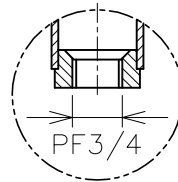

※ ポール内ケーブルは付属されません。
2PNCT または VCT 3心 2mm² をご用意ください。

- 注) 1.セット型番は製品には表示されません。なお、ご注文の際はセット型番でご指定ください。
2.LED電源、LEDモジュールは標準組み込みです。LED電源、LEDモジュールの交換はできません。
交換の際は、器具ごと交換してください。
3.LEDには発光色や明るさにバラツキがありますので予めご了承ください。
4.屋外及びこれに類する場所に使用する場合は、ハブねじ部から雨水が侵入しないよう防水シールを施してください。
5.-20℃～+50℃の周囲温度でご使用ください。
6.ポールの固定は必ず2箇所を固定してください。

※2 本製品はガードの有無で検定合格番号が異なります。
器具には検定合格標準を2枚貼付しておりますのでガードの取付は自由です。

- ◆オプション品（別途ご購入ください）
ガード（ERXLL4G）、パネル（ERXLL4P）
（注）ガードとパネルは同時に使用できません。
- ◆適合特殊工具（別途ご購入ください）
3-1：ホルダカバー取付用

安全上のご注意

- ◆ポールは垂直に設置してください。
指定外での取付けは行わないでください。
落下の原因や、防爆性能保持が出来なくなる恐れがあります。
- ◆振動や衝撃の多い場所、腐食性ガスの発生する場所、
湿度が85%を越える場所では使用しないでください。
落下、感電の原因となります。
- ◆塩害地域で使用する場合は、弊社までお問合せください。