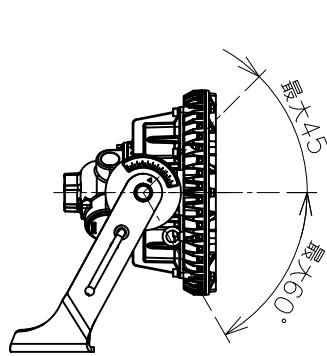

屋内外用 +50℃対応

EPL Gc IP65

温度等級	T1	T2	T3	T4	T5	T6
電気機器の分類	この防爆範囲で使用できます					
IIA						
IIB						
H2						

※1 Zone2（第二類危険箇所）に使用することが
できる検定合格品です。
検定合格品は、灯具が対象です。
接続箱は安全増防爆構造です。

照射角度範囲

取付ボルト寸法

台座取付寸法

定格（AC100～242V）

定格電圧	100V	200V	242V
入力電力	27.3W	27.1W	27.2W
入力電流	0.275A	0.142A	0.123A
周波数	50/60Hz		

仕上色	7.5BG 6/1.5
光源色	5000K（昼白色）相当
定格光束	4980lm

LED光源寿命	60000時間（光束維持率90%）
演色性	Ra83

数量	ハブ寸法	セット型番	型録番号			質量 (kg)
			灯具	吊具	落下防止ワイヤ	
	22 (PF3/4)	SRXLL4030-619/22	SRXLL4030-292-0	HTB44	HSWR01-L400	9.4