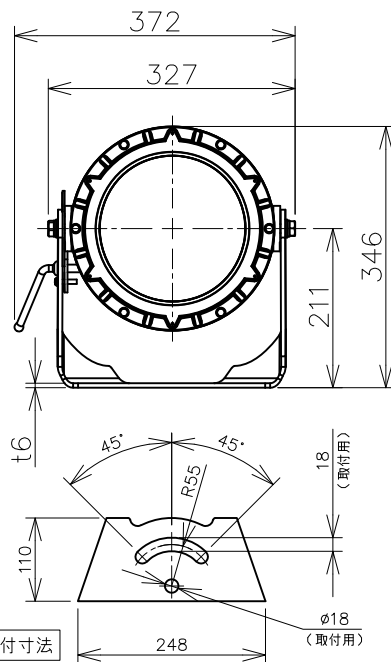

屋内外用 +50℃対応

EPL Gc IP65

温度等級	T1	T2	T3	T4	T5	T6
電気機器の分類	この防爆範囲で使用できます					
IIA						
IIB						
H2						

※1 Zone2（第二類危険箇所）に使用することが
できる検定合格品です。
検定合格品は、灯具が対象です。
接続箱は安全増防爆構造です。

照射角度範囲

取付ボルト寸法

台座取付寸法

定格（AC100～242V）

定格電圧	100V	200V	242V
入力電力	27.3W	27.1W	27.2W
入力電流	0.275A	0.142A	0.123A
周波数	50/60Hz		

仕上色	7.5BG 6/1.5
光源色	5000K（昼白色）相当
定格光束	4980lm

LED光源寿命	60000時間（光束維持率90%）
演色性	Ra83

数量	ハブ寸法	セット型番	型録番号			質量 (kg)
			灯具	吊具	落下防止ワイヤ	
	22 (PF3/4)	SRXLL4030-619/22	SRXLL4030-292-0	HTB44	HSWR01-L400	9.4

名称	IEC整合防爆型 SRXLL4 LED灯 投光器 （水銀灯250W相当）			
防爆構造	Ex db ec IIB+H ₂ T6	尺度：1/10	第3角法	単位：mm
検定型式	SRXLL4030	承認	検図	製図
検定番号	第TC22708号（ガード無し） 第TC22709号（ガード有り）	設計		
部品名	アーム	鋼	めっき	
部品名	配線用プラグ	アルミダイカスト	塗装	
部品名	接続箱	アルミダイカスト	塗装	
部品名	LEDモジュール	組立品	白色系LED	
部品名	前面ガラス	強化ガラス		
部品名	灯体	アルミダイカスト	塗装	
作成	2022.3.14	図番	HS000312	△2