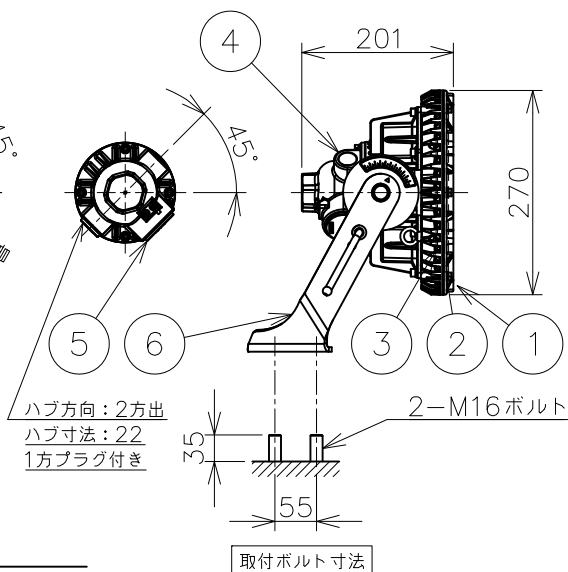

屋内外用 +50℃対応

EPL Gc IP65

温度等級	T1	T2	T3	T4	T5	T6
電気機器の分類	この防爆範囲で使用できます					
IIA						
IIB						
H2						

※1 Zone2（第二類危険箇所）に使用することが
できる検定合格品です。
検定合格品は、灯具が対象です。
接続箱は安全増防爆構造です。

照射角度範囲

取付ボルト寸法

台座取付寸法

定格（AC100～242V）

定格電圧	100V	200V	242V
入力電力	27.3W	27.1W	27.2W
入力電流	0.275A	0.142A	0.123A
周波数	50/60Hz		

仕上色	7.5BG 6/1.5
光源色	5000K（昼白色）相当
定格光束	4980lm

LED光源寿命	60000時間（光束維持率90%）
演色性	Ra83

数量	ハブ寸法	セット型番	型録番号			質量 (kg)
			灯具	吊具	落下防止ワイヤ	
	22 (PF3/4)	SRXLL4030-619/22	SRXLL4030-292-0	HTB44	HSWR01-L400	9.4

名称	IEC整合防爆型 SRXLL4 LED灯 投光器 （水銀灯250W相当）			
防爆構造	Ex db ec IIB+H ₂ T6	尺度：1/10	第3角法	単位：mm
検定型式	SRXLL4030	承認	検図	製図
検定番号	第TC22708号（ガード無し） 第TC22709号（ガード有り）	設計		
部品名	アーム	鋼	めっき	
部品名	配線用プラグ	アルミダイカスト	塗装	
部品名	接続箱	アルミダイカスト	塗装	
部品名	LEDモジュール	組立品	白色系LED	
部品名	前面ガラス	強化ガラス		
部品名	灯体	アルミダイカスト	塗装	
作成	2022.3.14	図番	HS000312	△2