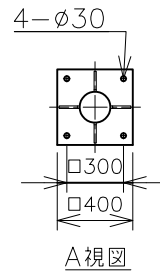

屋内外用 +50℃対応 EPL Gc IP65

※1 Zone2（第二類危険箇所）に使用することができる検定合格品です。
検定合格品は、灯具が対象です。
パイプ保持、吊具、位置ボックスは安全増防爆構造です。
※2 灯具は Ex db ec IIB+H₂ T6 ですが、ポール内蔵接続箱が d2G5 のため、Ex db ec IIB T5 の範囲でご使用ください。

温度等級	T1	T2	T3	T4	T5
電気機器の分類	この防爆範囲で使用できます				
II A					
II B					

定格 (AC100~242V)

定格電圧	100V	200V	242V
入力電力	27.3W	27.1W	27.2W
入力電流	0.275A	0.142A	0.123A
周波数	50/60Hz		

仕上色	7.5BG 6/1.5
光源色	5000K (昼白色) 相当
定格光束	4980lm
LED 光源寿命	60000時間 (光束維持率90%)
演色性	Ra83

数量	セット型番	質量 (kg)
	SRXLL4030-719	134.0

型録番号			
灯具	接続箱	吊具	
SRXLL4030-190-0	EXTBP1-A	HTP233/2LK	
柱上枠	ポール	落下防止ワイヤ	落下防止金具
EKY-R2	SKY-B	HSWR01-L560	HTB53

※ 灯具から接続箱までのケーブルは付属いたします。
(VCT 3芯 2mm² φ11 : 約8m)

- 注) 1.セット型番は製品には表示されません。なお、ご注文の際はセット型番でご指定ください。
  2.LED電源、LEDモジュールは標準組込みです。LED電源、LEDモジュールの交換はできません。交換の際は、器具ごと交換してください。
  3.LEDには発光色や明るさにバラツキがありますので予めご了承ください。
  4.屋外及びこれに類する場所に使用する場合は、ハブねじ部から雨水が侵入しないよう防水シールを施してください。
  5.-20℃~+50℃の周囲温度でご使用ください。

1. ※3 本製品はガードの有無で検定合格番号が異なります。器具には検定合格標章を2枚貼付しておりますのでガードの取付は自由です。
   ◆オプション品 (別途ご購入ください)
   ガード (ERXLL4G)、パネル (ERXLL4P)
   (注) ガードとパネルは同時にご使用できません。
   ◆適合特殊工具 (別途ご購入ください)
   3-2: フランジ取付用

▲安全上のご注意

- ◆ポールは垂直に設置してください。指定外での取付けは行わないでください。落下の原因や、防爆性能保持が出来なくなる恐れがあります。
- ◆振動や衝撃の多い場所、腐食性ガスの発生する場所、湿度が85%を越える場所では使用しないでください。落下、感電の原因となります。
- ◆塩害地域で使用する場合は、弊社までお問合せください。

13	カバー取付ボルト	ステンレス鋼	M12 六角
12	カバー	鋼	溶融亜鉛めっき
11	カバーパッキン	合成ゴム	
10	取付ボルト	ステンレス鋼	M6 六角
9	接続箱	铸铁	塗装
8	ステップボルト	鋼	
7	ポール	鋼管	溶融亜鉛めっき
6	柱上枠	鋼管	溶融亜鉛めっき
5	ロックナット	可鍛铸铁	溶融亜鉛めっき
4	防水カバー	合成ゴム	
3	位置ボックス	铸铁	溶融亜鉛めっき
2	パイプ保持	アルミダイカスト	塗装
1	灯体	アルミダイカスト	塗装
品番	部品名	材質	摘要

名称 IEC整合防爆型 SRXLL4 LED灯 MY形構内灯 ベースプレート式 (水銀灯250W相当)

防爆構造 Ex db ec IIB+H₂ T6 尺度: 1/40 第3角法 単位: mm

検定型式 SRXLL4030

検定番号 第TC22708号 (ガード無し) 第TC22709号 (ガード有り)

承認 検図 製図 設計

小川 柏 桐原 武田

伊東電機株式会社

作成 2022.3.10 図番 HS000308 △2