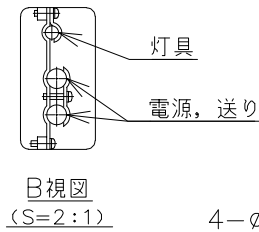

型録番号			
灯具	接続箱	吊具	
SRXLL4030-190-0	EXTBP1-A	HTP233/2LK	
柱上枠	ポール	落下防止ワイヤ	落下防止金具
EKY-R2	SKY-B	HSWR01-L560	HTB53

※ 灯具から接続箱までのケーブルは付属いたします。
 (VCT 3芯 2mm² φ11 : 約8m)

- 注) 1.セット型番は製品には表示されません。なお、ご注文の際はセット型番でご指定ください。
 2.LED電源、LEDモジュールは標準組込みです。LED電源、LEDモジュールの交換はできません。交換の際は、器具ごと交換してください。
 3.LEDには発光色や明るさにバラツキがありますので予めご了承ください。
 4.屋外及びこれに類する場所に使用する場合は、ハブねじ部から雨水が侵入しないよう防水シールを施してください。
 5.-20℃~+50℃の周囲温度でご使用ください。

- ※3 本製品はガードの有無で検定合格番号が異なります。器具には検定合格標章を2枚貼付しておりますのでガードの取付は自由です。
 ◆オプション品 (別途ご購入ください)
 ガード (ERXLL4G)、パネル (ERXLL4P)
 (注) ガードとパネルは同時にご使用できません。
 ◆適合特殊工具 (別途ご購入ください)
 3-2: フランジ取付用

▲安全上のご注意

- ◆ポールは垂直に設置してください。指定外での取付けは行わないでください。落下の原因や、防爆性能保持が出来なくなる恐れがあります。
- ◆振動や衝撃の多い場所、腐食性ガスの発生する場所、湿度が85%を越える場所では使用しないでください。落下、感電の原因となります。
- ◆塩害地域で使用する場合は、弊社までお問合せください。