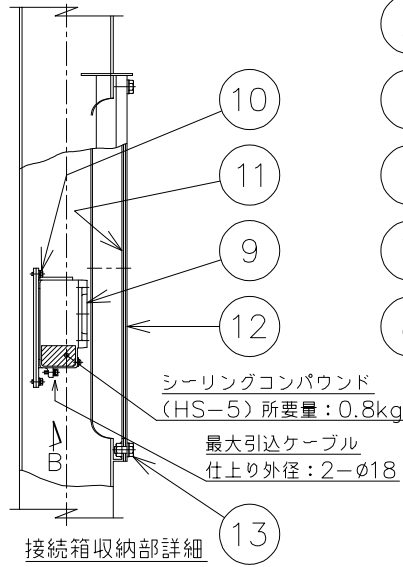

型録番号			
灯具	接続箱	吊具	
SRXLL4030-190-0	EXTBP1-A	HTP233/2LK	
柱上枠	ポール	落下防止ワイヤ	落下防止金具
EKY-R2	SKY-B	HSWR01-L560	HTB53

※ 灯具から接続箱までのケーブルは付属いたします。
 (VCT 3芯 2mm² φ11 : 約8m)

- 注) 1.セット型番は製品には表示されません。なお、ご注文の際はセット型番でご指定ください。
 2.LED電源、LEDモジュールは標準組込みです。LED電源、LEDモジュールの交換はできません。交換の際は、器具ごと交換してください。
 3.LEDには発光色や明るさにバラツキがありますので予めご了承ください。
 4.屋外及びこれに類する場所に使用する場合は、ハブねじ部から雨水が侵入しないよう防水シールを施してください。
 5.-20℃~+50℃の周囲温度でご使用ください。

- ※3 本製品はガードの有無で検定合格番号が異なります。器具には検定合格標章を2枚貼付しておりますのでガードの取付は自由です。
 ◆オプション品 (別途ご購入ください)
 ガード (ERXLL4G)、パネル (ERXLL4P)
 (注) ガードとパネルは同時にご使用できません。
 ◆適合特殊工具 (別途ご購入ください)
 3-2: フランジ取付用

▲安全上のご注意

- ◆ポールは垂直に設置してください。指定外での取付けは行わないでください。落下の原因や、防爆性能保持が出来なくなる恐れがあります。
- ◆振動や衝撃の多い場所、腐食性ガスの発生する場所、湿度が85%を越える場所では使用しないでください。落下、感電の原因となります。
- ◆塩害地域で使用する場合は、弊社までお問合せください。