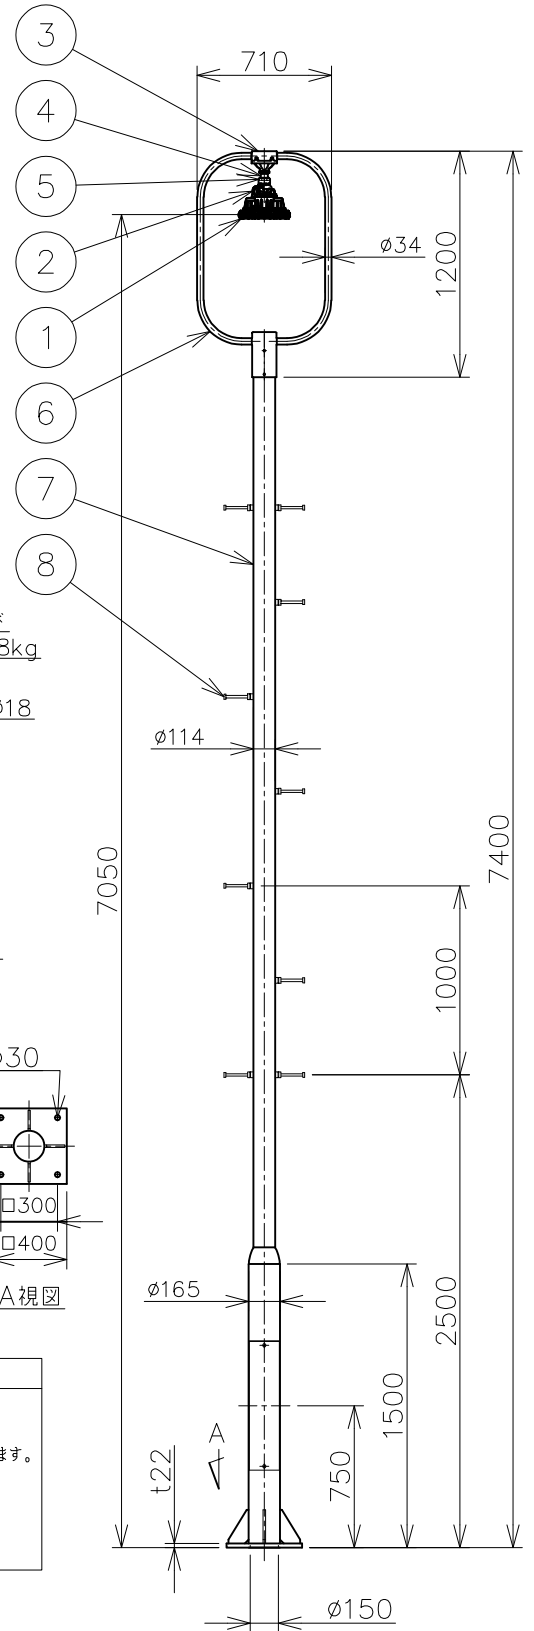

屋内外用 +50℃対応 EPL Gc IP65

※1 Zone2（第二類危険箇所）に使用することができる検定合格品です。
 検定合格品は、灯具が対象です。
 パイプ保持、吊具、位置ボックスは安全増防爆構造です。
 ※2 灯具は Ex db ec IIB+H₂ T6 ですが、ポール内蔵接続箱が d2G5 のため、Ex db ec IIB T5 の範囲でご使用ください。

温度等級	T1	T2	T3	T4	T5
電気機器の分類	この防爆範囲で使用できます				
II A					
II B					

定格 (AC100~242V)

定格電圧	100V	200V	242V
入力電力	27.3W	27.1W	27.2W
入力電流	0.275A	0.142A	0.123A
周波数	50/60Hz		

仕上色	7.5BG 6/1.5
光源色	5000K (昼白色) 相当
定格光束	4980lm
LED 光源寿命	60000時間 (光束維持率90%)
演色性	Ra83

数量	セット型番	質量 (kg)
	SRXLL4030-719	134.0

型録番号			
灯具	接続箱	吊具	
SRXLL4030-190-0	EXTBP1-A	HTP233/2LK	
柱上枠	ポール	落下防止ワイヤ	落下防止金具
EKY-R2	SKY-B	HSWR01-L560	HTB53

※ 灯具から接続箱までのケーブルは付属いたします。
 (VCT 3芯 2mm² φ11 : 約8m)

- 注) 1.セット型番は製品には表示されません。なお、ご注文の際はセット型番でご指定ください。
 2.LED電源、LEDモジュールは標準組込みです。LED電源、LEDモジュールの交換はできません。交換の際は、器具ごと交換してください。
 3.LEDには発光色や明るさにバラツキがありますので予めご了承ください。
 4.屋外及びこれに類する場所に使用する場合は、ハブねじ部から雨水が侵入しないよう防水シールを施してください。
 5.-20℃~+50℃の周囲温度でご使用ください。

- ※3 本製品はガードの有無で検定合格番号が異なります。器具には検定合格標章を2枚貼付しておりますのでガードの取付は自由です。
 ◆オプション品 (別途ご購入ください)
 ガード (ERXLL4G)、パネル (ERXLL4P)
 (注) ガードとパネルは同時にご使用できません。
 ◆適合特殊工具 (別途ご購入ください)
 3-2: フランジ取付用

▲安全上のご注意

- ◆ポールは垂直に設置してください。指定外での取付けは行わないでください。落下の原因や、防爆性能保持が出来なくなる恐れがあります。
- ◆振動や衝撃の多い場所、腐食性ガスの発生する場所、湿度が85%を越える場所では使用しないでください。落下、感電の原因となります。
- ◆塩害地域で使用する場合は、弊社までお問合せください。