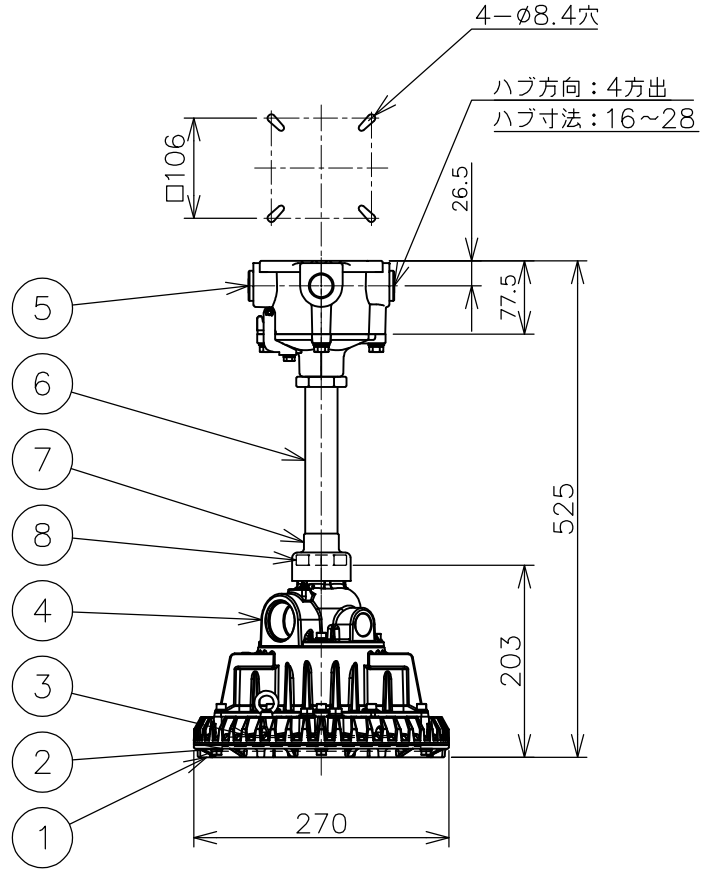

屋内外用 +50℃対応 EPL Gc IP65

温度等級	T1	T2	T3	T4	T5	T6
電気機器の分類	この防爆範囲で使用できます					
II A						
II B						
H2						

※1 Zone2（第二類危険箇所）に使用することが
できる検定合格品です。
検定合格品は、灯具が対象です。
パイプ保持、吊具、位置ボックスは
安全増防爆構造です。

定格（AC100～242V）

定格電圧	100V	200V	242V
入力電力	42.8W	42.1W	42.1W
入力電流	0.430A	0.217A	0.181A
周波数	50/60Hz		

仕上色	7.5BG 6/1.5
光源色	5000K（昼白色）相当
定格光束	8240lm
LED 光源寿命	60000時間（光束維持率90%）
演色性	Ra83

数量	ハブ寸法	セット型番	型録番号					質量 (kg)
			灯具	吊具	位置ボックス	プラグ	落下防止ワイヤ	
	16 (PF1/2)	SRXLL4050-119A/16	SRXLL4050-190-0	HTP139	IS16	BP16	HSWR02-L560	8.9
	22 (PF3/4)	SRXLL4050-119A/22			IS22	BP22		
	28 (PF1)	SRXLL4050-119A/28			IS28	BP28		

名称		安全増防爆型LED高天井用照明器具 SRXLL4 パイプ吊形 (水銀灯400W相当)							
8	ロックナット	可鍛鉄	溶融亜鉛めっき	防爆構造	Ex db ec IIB+H2 T6	尺度： 1/8	第3角法	単位：mm	
7	防水カバー	合成ゴム				承認	検図	製図	設計
6	吊下用パイプ	鋼管φ34	塗装	検定型式	SRXLL4050	小川	武田	柏	鈴木
5	位置ボックス	アルミダイカスト	塗装						
4	パイプ保持	アルミダイカスト	塗装	 伊東電機株式会社					
3	LEDモジュール	組立品	白色系LED						
2	前面ガラス	強化ガラス		作成	2023.11.13	図番	HS001064		
1	灯体	アルミダイカスト	塗装	品番					
品番	部品名	材質	摘要						