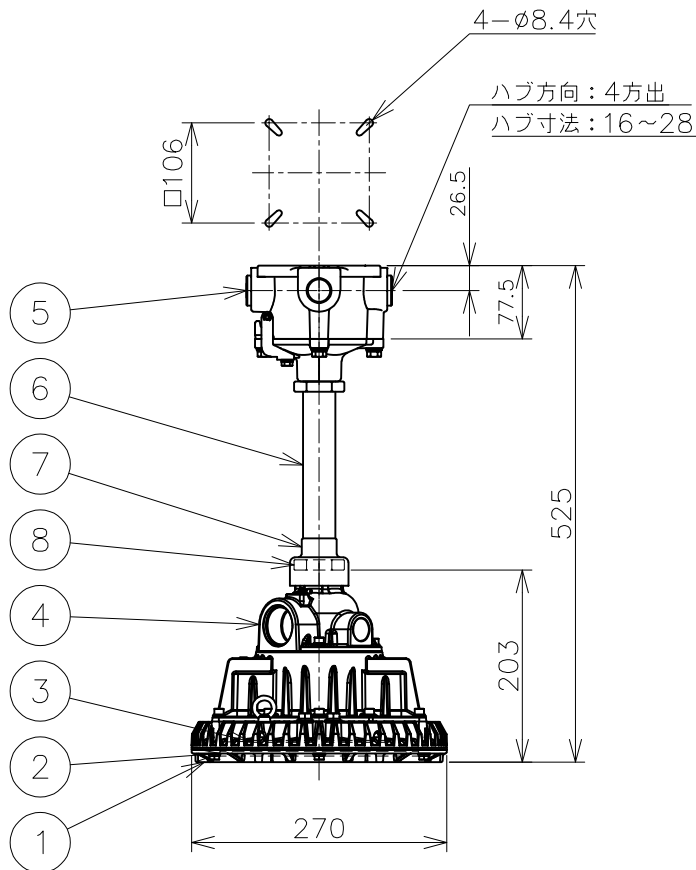

屋内外用 +50℃対応 EPL Gc IP65

温度等級	T1	T2	T3	T4	T5	T6
電気機器の分類	この防爆範囲で使用できます					
IIA						
IIB						
H2						

※1 Zone2（第二類危険箇所）に使用することができます。検定合格品です。  
 検定合格品は、灯具が対象です。  
 パイプ保持、吊具、位置ボックスは安全増防爆構造です。

定格（AC100～242V）

定格電圧	100V	200V	242V
入力電力	42.8W	42.1W	42.1W
入力電流	0.430A	0.217A	0.181A
周波数	50/60Hz		

仕上色	7.5BG 6/1.5
光源色	5000K（昼白色）相当
定格光束	8240lm
LED光源寿命	60000時間（光束維持率90%）
演色性	Ra83

数量	ハブ寸法	セット型番	型録番号					質量 (kg)
			灯具	吊具	位置ボックス	プラグ	落下防止ワイヤ	
	16 (PF1/2)	SRXLL4050-119/16	SRXLL4050-190-0	HTP139	IS16	BP16	HSWR01-L560	8.9
	22 (PF3/4)	SRXLL4050-119/22			IS22	BP22		
	28 (PF1)	SRXLL4050-119/28			IS28	BP28		

名称	IEC整合防爆型 SRXLL4 LED灯 パイプ吊 (水銀灯400W相当)									
8	ロックナット	可鍛鉄	溶融亜鉛めっき	防爆構造	Ex db ec IIB+H2 T6	尺度： 1/8	第3角法	単位：mm		
7	防水カバー	合成ゴム		検定型式	SRXLL4050	承認	検図	製図	設計	
6	吊下用パイプ	鋼管φ34	塗装			検定番号	第TC22708号（ガード無し） 第TC22709号（ガード有り）	小川	柏	桐原
5	位置ボックス	アルミダイカスト	塗装	伊東電機株式会社						
4	パイプ保持	アルミダイカスト	塗装							
3	LEDモジュール	組立品	白色系LED	作成	2022.3.10	図番	HS000283			△2
2	前面ガラス	強化ガラス		品番						
1	灯体	アルミダイカスト	塗装							
品番	部品名	材質	摘要							