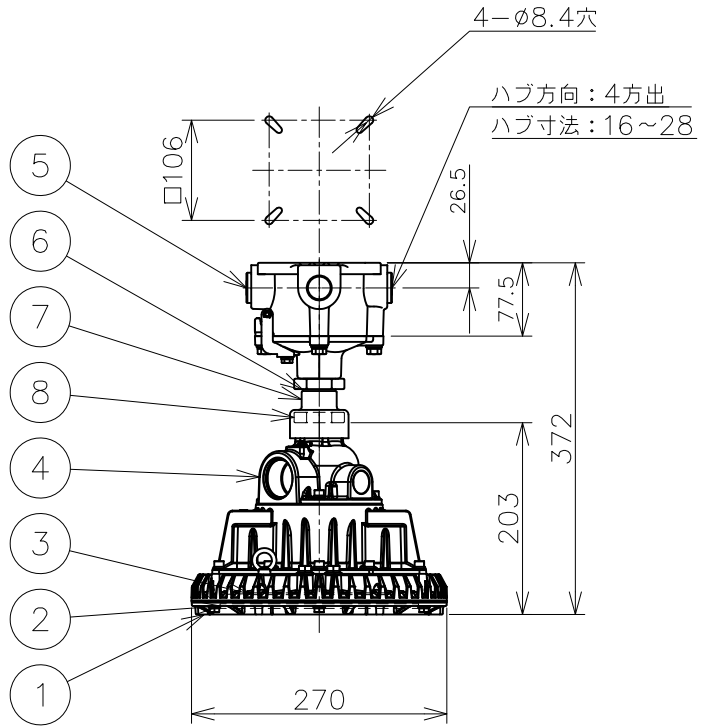

屋内外用 +50℃対応 EPL Gc IP65

温度等級	T1	T2	T3	T4	T5	T6
電気機器の分類	この防爆範囲で使用できます					
IIA						
IIB						
H2						

※1 Zone2（第二類危険箇所）に使用することができます。検定合格品は、灯具が対象です。パイプ保持、吊具、位置ボックスは安全増防爆構造です。

定格（AC100～242V）

定格電圧	100V	200V	242V
入力電力	42.8W	42.1W	42.1W
入力電流	0.430A	0.217A	0.181A
周波数	50/60Hz		

仕上色	7.5BG 6/1.5
光源色	5000K（昼白色）相当
定格光束	8240lm
LED光源寿命	60000時間（光束維持率90%）
演色性	Ra83

数量	ハブ寸法	セット型番	型録番号					質量 (kg)
			灯具	吊具	位置ボックス	プラグ	落下防止ワイヤ	
	16 (PF1/2)	SRXLL4050-129/16	SRXLL4050-190-0	HTP239	IS16	BP16	HSWR01-L400	7.9
	22 (PF3/4)	SRXLL4050-129/22			IS22	BP22		
	28 (PF1)	SRXLL4050-129/28			IS28	BP28		

名称		IEC整合防爆型 SRXLL4 LED灯 直付 (水銀灯400W相当)							
8	ロックナット	可鍛鋳鉄	溶融亜鉛めっき	防爆構造	Ex db ec IIB+H2 T6	尺度： 1/8	第3角法	単位：mm	
7	防水カバー	合成ゴム				承認	検図	製図	設計
6	直付用パイプ	鋼管φ34	塗装	検定型式	SRXLL4050				
5	位置ボックス	アルミダイカスト	塗装	検定番号	第TC22708号（ガード無し） 第TC22709号（ガード有り）				
4	パイプ保持	アルミダイカスト	塗装	<b>伊東電機株式会社</b>					
3	LEDモジュール	組立品	白色系LED						
2	前面ガラス	強化ガラス		作成	2022.3.14	図番	HS000284		
1	灯体	アルミダイカスト	塗装						
品番	部品名	材質	摘要						