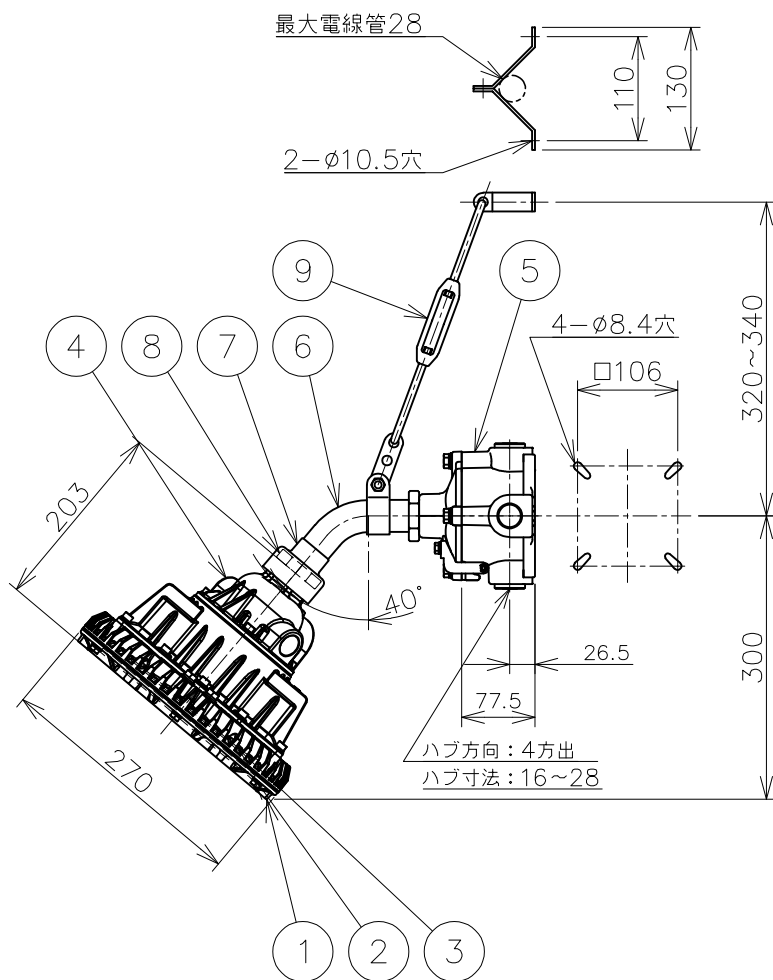

屋内外用 +50℃対応 EPL Gc IP65

温度等級	T1	T2	T3	T4	T5	T6
電気機器の分類	この防爆範囲で使用できます					
II A						
II B						
H2						

※1 Zone2（第二類危険箇所）に使用することができます。検定合格品は、灯具が対象です。パイプ保持、吊具、位置ボックスは安全増防爆構造です。

定格（AC100～242V）

定格電圧	100V	200V	242V
入力電力	42.8W	42.1W	42.1W
入力電流	0.430A	0.217A	0.181A
周波数	50/60Hz		

仕上色	7.5BG 6/1.5
光源色	5000K（昼白色）相当
定格光束	8240lm
LED光源寿命	60000時間（光束維持率90%）
演色性	Ra83

数量	ハブ寸法	セット型番	型録番号					質量 (kg)
			灯具	吊具	位置ボックス	プラグ	落下防止ワイヤ	
	16 (PF1/2)	SRXLL4050-149/16	SRXLL4050-190-0	HTP439	IS16	BP16	HSWR01-L560	8.6
	22 (PF3/4)	SRXLL4050-149/22			IS22	BP22		
	28 (PF1)	SRXLL4050-149/28			IS28	BP28		

名				IEC整合防爆型 SRXLL4 LED灯 40°ブラケット (水銀灯400W相当)				
9	吊金具	ステンレス鋼、他		防爆構造	Ex db ec IIB+H2 T6	尺度： 1/8	第3角法	単位：mm
8	ロックナット	可鍛铸铁	溶融亜鉛めっき	検定型式	※1 SRXLL4050	承認	検図	製図
7	防水カバー	合成ゴム		検定番号	※2 第TC22708号(ガード無し) 第TC22709号(ガード有り)	設計		
6	ブラケット用パイプ	鋼管φ34	塗装					
5	位置ボックス	アルミダイカスト	塗装					
4	パイプ保持	アルミダイカスト	塗装					
3	LEDモジュール	組立品	白色系LED					
2	前面ガラス	強化ガラス		作成	2022.3.10	番	HS000285	
1	灯体	アルミダイカスト	塗装	伊東電機株式会社				
品番	部品名		材質					