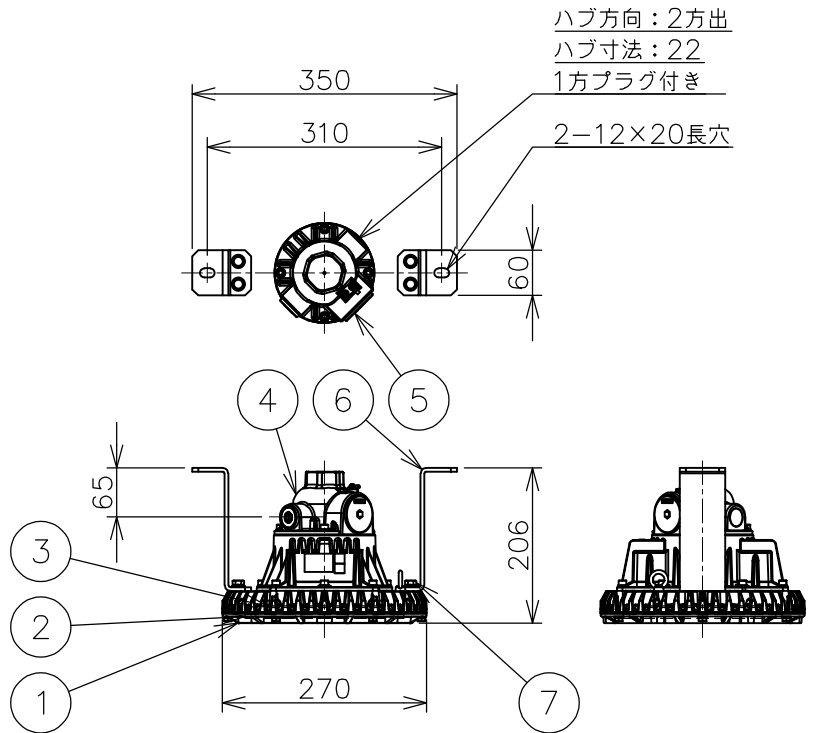

屋内外用 +50℃対応 EPL Gc IP65

温度等級	T1	T2	T3	T4	T5	T6
電気機器の分類	この防爆範囲で使用できます					
II A						
II B						
H2						

※1 Zone2（第二類危険箇所）に使用することができます。検定合格品は、灯具が対象です。接続箱は安全増防爆構造です。

定格（AC100～242V）

定格電圧	100V	200V	242V
入力電力	42.8W	42.1W	42.1W
入力電流	0.430A	0.217A	0.181A
周波数	50/60Hz		

仕上色	7.5BG 6/1.5
光源色	5000K（昼白色）相当
定格光束	8240lm
LED光源寿命	60000時間（光束維持率90%）
演色性	Ra83

数量	ハブ寸法	セット型番	型録番号			質量 (kg)
			灯具	吊具	落下防止ワイヤ	
	22 (PF3/4)	SRXLL4050-199A/22	SRXLL4050-292-0	HTB14	HSWR02-L400	7.2

注) 1.セット型番は製品には表示されません。なお、ご注文の際はセット型番でご指定ください。