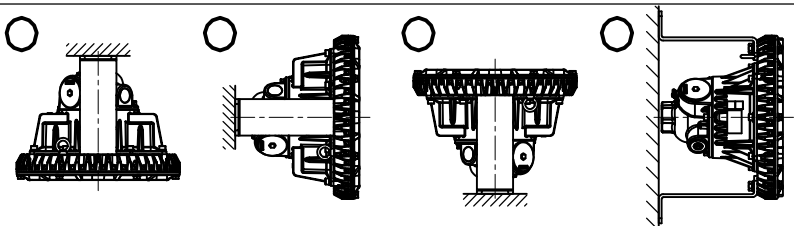

安全上のご注意

◆この器具は任意の角度、姿勢で取り付け可能です。取付面は器具質量に十分耐えられる強度を確保してください。不備がありますと器具の落下によるけがの原因となることがあります。

◆振動や衝撃の多い場所、腐食性ガスの発生する場所、湿度が85%を越える場所では使用しないでください。落下、感電の原因となります。

◆塩害地域で使用する場合は、弊社までお問合せください。