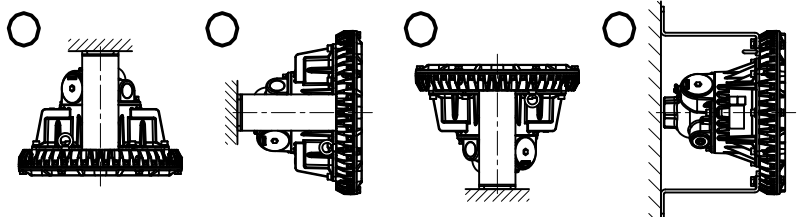

▲ 安全上のご注意

- ◆この器具は任意の角度、姿勢で取り付け可能です。
  取付面は器具質量に十分耐えられる強度を確保してください。
  不備がありますと器具の落下によるけがの原因となることがあります。
- ◆振動や衝撃の多い場所、腐食性ガスの発生する場所、
  湿度が85%を越える場所では使用しないでください。
  落下、感電の原因となります。
- ◆障害地域で使用する場合は、弊社までお問合せください。