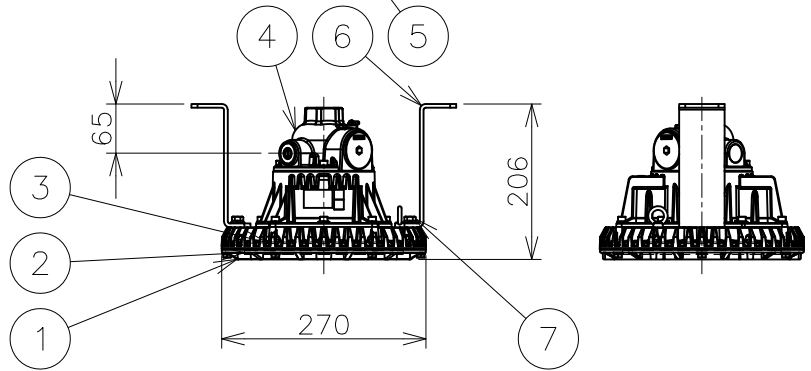

屋内外用 +50℃対応 EPL Gc IP65

温度等級	T1	T2	T3	T4	T5	T6
電気機器の分類	この防爆範囲で使用できます					
II A						
II B						
H2						

ハブ方向：2方出
ハブ寸法：22
1方プラグ付き

※1 Zone2（第二類危険箇所）に使用することが
できる検定合格品です。
検定合格品は、灯具が対象です。
接続箱は安全増防爆構造です。

定格（AC100～242V）

定格電圧	100V	200V	242V
入力電力	42.8W	42.1W	42.1W
入力電流	0.430A	0.217A	0.181A
周波数	50/60Hz		

仕上色	7.5BG 6/1.5
光源色	5000K（昼白色）相当
定格光束	8240lm
LED 光源寿命	60000時間（光束維持率90%）
演色性	Ra83

数量	ハブ寸法	セット型番	型録番号			質量 (kg)
			灯具	吊具	落下防止ワイヤ	
	22 (PF3/4)	SRXLL4050-199/22	SRXLL4050-292-0	HTB14	HSWR01-L400	7.2