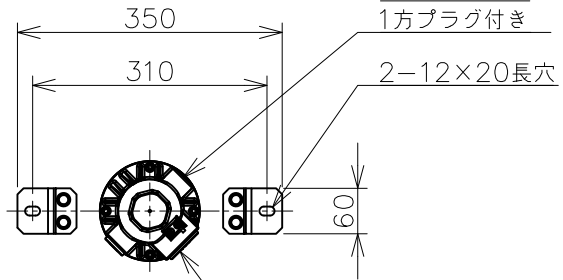

屋内外用 +50℃対応 EPL Gc IP65

温度等級	T1	T2	T3	T4	T5	T6
電気機器の分類	この防爆範囲で使用できます					
II A						
II B						
H2						

ハブ方向：2方出
ハブ寸法：22
1方プラグ付き

※1 Zone2（第二類危険箇所）に使用することが
できる検定合格品です。
検定合格品は、灯具が対象です。
接続箱は安全増防爆構造です。

定格（AC100～242V）

定格電圧	100V	200V	242V
入力電力	42.8W	42.1W	42.1W
入力電流	0.430A	0.217A	0.181A
周波数	50/60Hz		

仕上色	7.5BG 6/1.5
光源色	5000K（昼白色）相当
定格光束	8240lm
LED 光源寿命	60000時間（光束維持率90%）
演色性	Ra83

数量	ハブ寸法	セット型番	型録番号			質量 (kg)
			灯具	吊具	落下防止ワイヤ	
	22 (PF3/4)	SRXLL4050-199/22	SRXLL4050-292-0	HTB14	HSWR01-L400	7.2