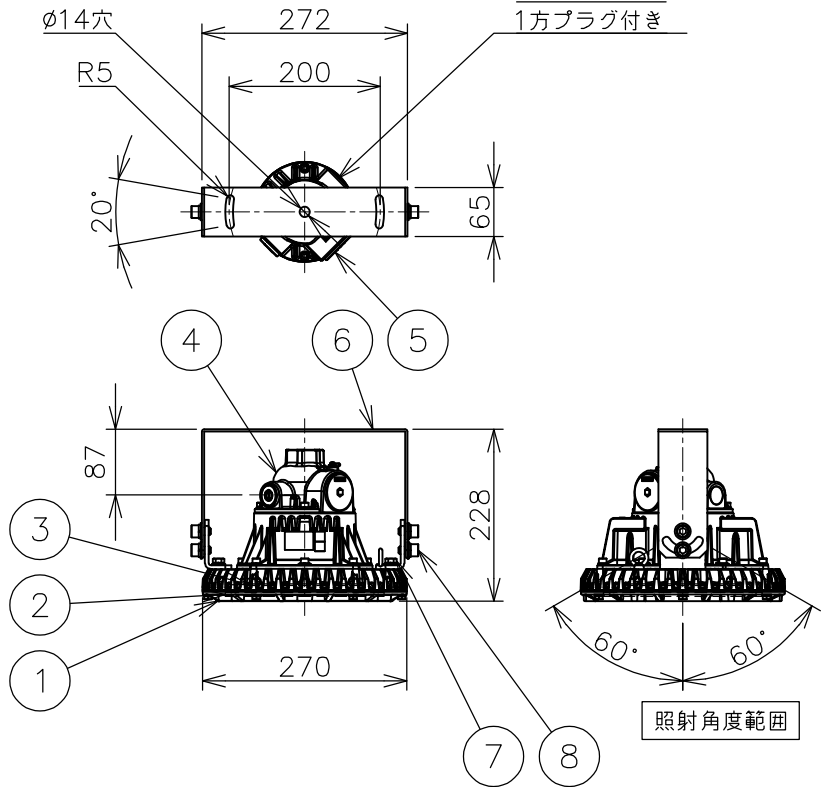

屋内外用 +50℃対応 EPL Gc IP65

ハブ方向：2方出
ハブ寸法：22
1方プラグ付き

温度等級	T1	T2	T3	T4	T5	T6
電気機器の分類	この防爆範囲で使用できます					
II A						
II B						
H2						

※1 Zone2（第二類危険箇所）に使用することが
できる検定合格品です。
検定合格品は、灯具が対象です。
接続箱は安全増防爆構造です。

定格（AC100～242V）

定格電圧	100V	200V	242V
入力電力	42.8W	42.1W	42.1W
入力電流	0.430A	0.217A	0.181A
周波数	50/60Hz		

仕上色	7.5BG 6/1.5
光源色	5000K（昼白色）相当
定格光束	8240lm
LED 光源寿命	60000時間（光束維持率90%）
演色性	Ra83

数量	ハブ寸法	セット型番	型録番号			質量 (kg)
			灯具	吊具	落下防止ワイヤ	
	22 (PF3/4)	SRXLL4050-209A/22	SRXLL4050-292-0	HTB24	HSWR02-L400	7.9