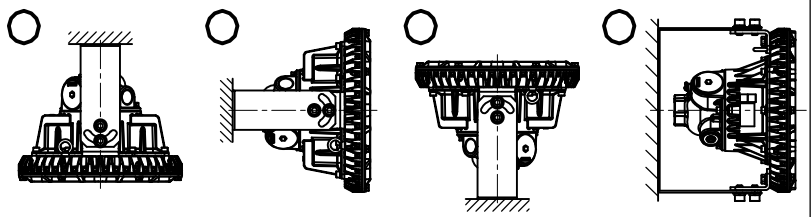

▲ 安全上のご注意

- ◆この器具は任意の角度、姿勢で取り付け可能です。
  取付面は器具質量に十分耐えられる強度を確保してください。
  不備がありますと器具の落下によるけがの原因となることがあります。
- ◆振動や衝撃の多い場所、腐食性ガスの発生する場所、
  湿度が85%を越える場所では使用しないでください。
  落下、感電の原因となります。
- ◆塩害地域で使用する場合は、弊社までお問合せください。