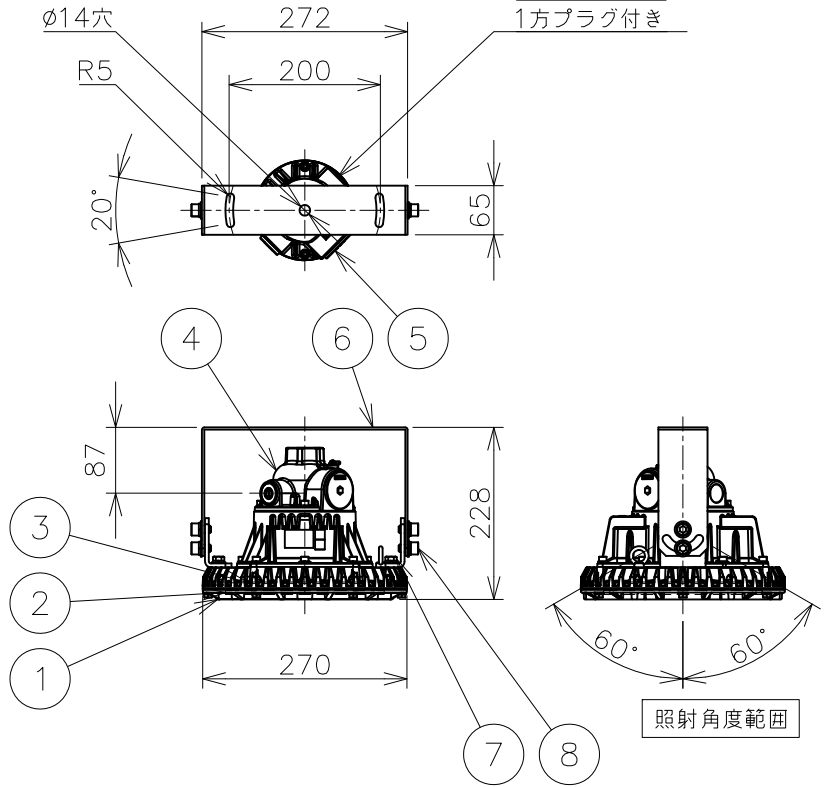

屋内外用 +50℃対応 EPL Gc IP65

ハブ方向：2方出  
ハブ寸法：22  
1方プラグ付き

温度等級	T1	T2	T3	T4	T5	T6
電気機器の分類	この防爆範囲で使用できます					
II A						
II B						
H2						

※1 Zone2（第二類危険箇所）に使用することが  
できる検定合格品です。  
検定合格品は、灯具が対象です。  
接続箱は安全増防爆構造です。

定格（AC100～242V）

定格電圧	100V	200V	242V
入力電力	42.8W	42.1W	42.1W
入力電流	0.430A	0.217A	0.181A
周波数	50/60Hz		

仕上色	7.5BG 6/1.5
光源色	5000K（昼白色）相当
定格光束	8240lm
LED 光源寿命	60000時間（光束維持率90%）
演色性	Ra83

数量	ハブ寸法	セット型番	型録番号			質量 (kg)
			灯具	吊具	落下防止ワイヤ	
	22 (PF3/4)	SRXLL4050-209/22	SRXLL4050-292-0	HTB24	HSWR01-L400	7.9

※2 本製品はガードの有無で検定合格番号が異なります。  
器具には検定合格標章を2枚貼付しておりますので  
ガードの取付は自由です。

名称	IEC整合防爆型 SRXLL4 LED灯 角度可変 (水銀灯400W相当)			
防爆構造	Ex db ec IIB+H2 T6	尺度：1/10	第3角法	単位：mm
検定型式	SRXLL4050	承認	検図	製図
検定番号	第TC22708号（ガード無し） 第TC22709号（ガード有り）	設計	小川	柏
			桐原	武田
 <b>伊東電機株式会社</b>				
作成	2022.3.14	図番	HS000287	
品番	部品名	材質	摘要	