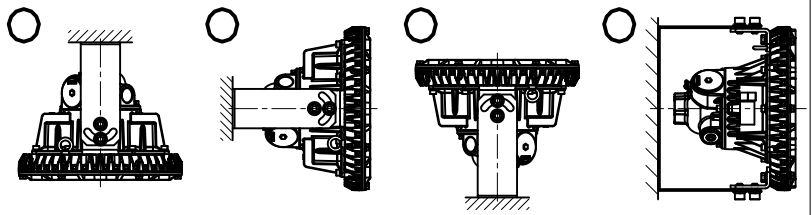

5.ケーブル工事される場合は、弊社ケーブルグランドをご使用ください。

6. -20℃～+50℃の周囲温度でご使用ください。

◆オプション品（別途ご購入ください）

ガード（ERXLL4G）、パネル（ERXLL4P）  
（注）ガードとパネルは同時にご使用できません。

◆適合特殊工具（別途ご購入ください）

1-7：配線用プラグ開閉用

▲ 安全上のご注意

- ◆この器具は任意の角度、姿勢で取り付け可能です。  
取付面は器具質量に十分耐えられる強度を確保してください。  
不備がありますと器具の落下によるけがの原因となることがあります。
- ◆振動や衝撃の多い場所、腐食性ガスの発生する場所、  
湿度が85%を越える場所では使用しないでください。  
落下、感電の原因となります。
- ◆障害地域で使用する場合は、弊社までお問合せください。