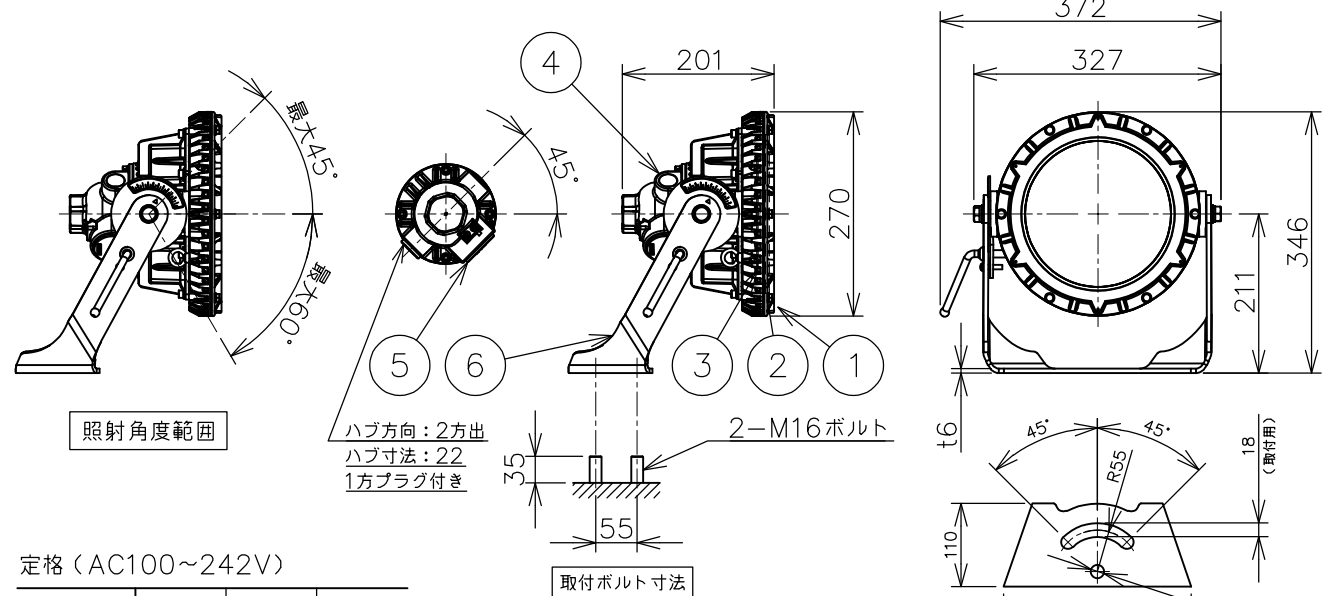

屋内外用 +50℃対応
EPL Gc IP65

温度等級	T1	T2	T3	T4	T5	T6
電気機器の分類	この防爆範囲で使用できます					
II A						
II B						
H2						

※1 Zone2（第二類危険箇所）に使用することが
できる検定合格品です。
検定合格品は、灯具が対象です。
接続箱は安全増防爆構造です。

定格 (AC100~242V)

定格電圧	100V	200V	242V
入力電力	42.8W	42.1W	42.1W
入力電流	0.430A	0.217A	0.181A
周波数	50/60Hz		

仕上色	7.5BG 6/1.5
光源色	5000K (昼白色) 相当
定格光束	8240lm

LED光源寿命	60000時間 (光束維持率90%)
演色性	Ra83

数量	ハブ寸法	セット型番	型録番号			質量 (kg)
			灯具	吊具	落下防止ワイヤ	
	22 (PF3/4)	SRXLL4050-619A/22	SRXLL4050-292-0	HTB44	HSWR02-L400	9.4

- 注) 1.セット型番は製品には表示されません。なお、ご注文の際はセット型番をご指定ください。
2.LED電源、LEDモジュールは標準組込みです。LED電源、LEDモジュールの交換はできません。
交換の際は、器具ごと交換してください。
3.LEDには発光色や明るさにバラツキがありますので予めご了承ください。
4.屋外及びこれに類する場所に使用する場合、ハブねじ部から雨水が侵入しないよう防水シールを施してください。
5.ケーブル工事される場合は、弊社ケーブルグランドをご使用ください。
6.-20℃~+50℃の周囲温度でご使用ください。

- ◆オプション品 (別途ご購入ください)
ガード (ERXLL4G), パネル (ERXLL4P)
(注) ガードとパネルは同時にご使用できません。
- ◆適合特殊工具 (別途ご購入ください)
1-7: 配線用プラグ開閉用

安全上のご注意

◆この器具は平滑な床面取付け専用器具です。
取付面は器具質量に十分耐えられる強度を確保してください。
不備がありますと器具の落下によるけがの原因となることがあります。