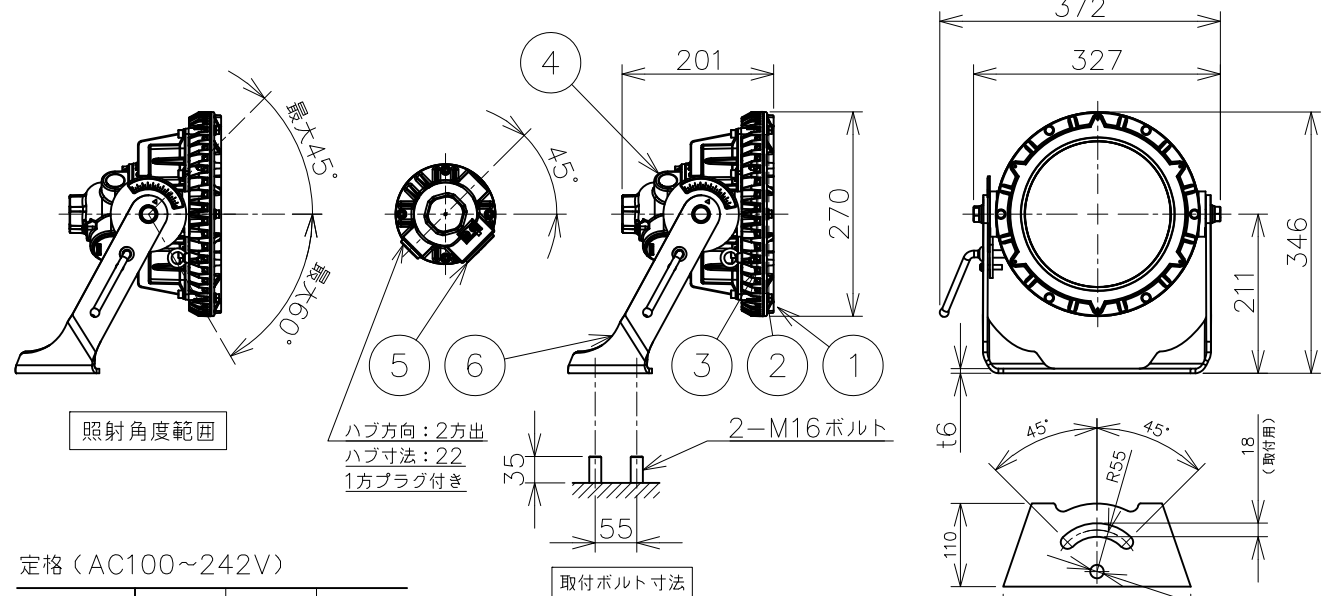

屋内外用 +50℃対応
EPL Gc IP65

温度等級	T1	T2	T3	T4	T5	T6
電気機器の分類	この防爆範囲で使用できます					
II A						
II B						
H2						

※1 Zone2（第二類危険箇所）に使用することが
できる検定合格品です。
検定合格品は、灯具が対象です。
接続箱は安全増防爆構造です。

定格（AC100～242V）

定格電圧	100V	200V	242V
入力電力	42.8W	42.1W	42.1W
入力電流	0.430A	0.217A	0.181A
周波数	50/60Hz		

仕上色	7.5BG 6/1.5
光源色	5000K（昼白色）相当
定格光束	8240lm

LED光源寿命	60000時間（光束維持率90%）
演色性	Ra83

数量	ハブ寸法	セット型番	型録番号			質量 (kg)
			灯具	吊具	落下防止ワイヤ	
	22 (PF3/4)	SRXLL4050-619/22	SRXLL4050-292-0	HTB44	HSWR01-L400	9.4

- 注) 1.セット型番は製品には表示されません。なお、ご注文の際はセット型番をご指定ください。
 2.LED電源、LEDモジュールは標準組込みです。LED電源、LEDモジュールの交換はできません。
 交換の際は、器具ごと交換してください。
 3.LEDには発光色や明るさにバラツキがありますので予めご了承ください。
 4.屋外及びこれに類する場所に使用する場合、ハブねじ部から雨水が侵入しないよう防水シールを施してください。
 5.ケーブル工事される場合は、弊社ケーブルグランドをご使用ください。
 6.-20℃～+50℃の周囲温度でご使用ください。

- ◆オプション品（別途ご購入ください）
 ガード（ERXLL4G）、パネル（ERXLL4P）
 （注）ガードとパネルは同時にご使用できません。
- ◆適合特殊工具（別途ご購入ください）
 1-7：配線用プラグ開閉用

▲ 安全上のご注意

◆この器具は平滑な床面取付け専用器具です。
 取付面は器具質量に十分耐えられる強度を確保してください。
 不備がありますと器具の落下によるけがの原因となることがあります。